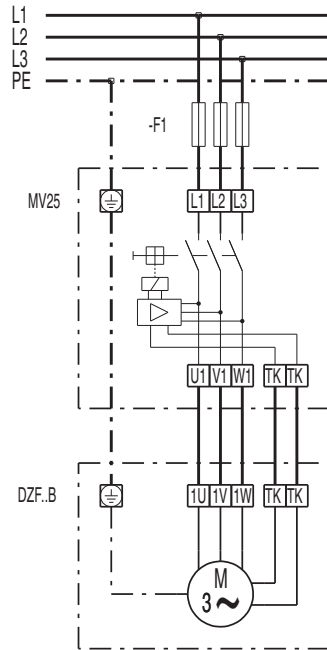

DZF 40/4 B

DZQ/DZS/DZF..B standard (pravé otáčky, 1 rychlost)

SC - ochranný kontakt
TK - termokontakt

DZQ/DZS/DZF..B standard (levé otáčky, 1 rychlost)

SC - ochranný kontakt
TK - termokontakt

DZF 40/4 B

SCHÉMA ZAPOJENÍ

DZF 40/4 B

DZF 40/4 B