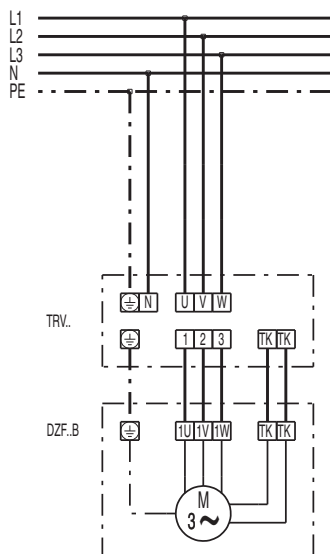

DZF 40/4 B

DZQ/DZS/DZF..B standard (pravé otáčky, 1 rychlost)

SC - ochranný kontakt
TK - termokontakt

DZQ/DZS/DZF..B standard (levé otáčky, 1 rychlost)

SC - ochranný kontakt
TK - termokontakt

DZF 40/4 B

SCHÉMA ZAPOJENÍ

DZF 40/4 B

DZF 40/4 B