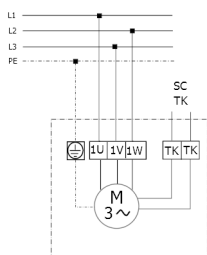

DZF 40/4 B

DZQ/DZS/DZF..B standard (pravé otáčky, 1 rychlost)

SC - ochranný kontakt
TK - termokontakt

DZQ/DZS/DZF..B standard (levé otáčky, 1 rychlost)

SC - ochranný kontakt
TK - termokontakt

DZF 40/4 B

SCHÉMA ZAPOJENÍ