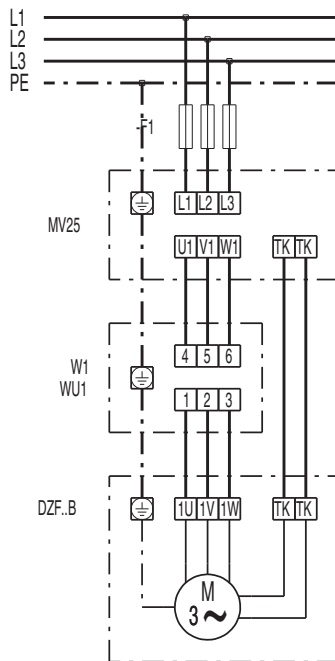

DZF 40/4 B

DZQ/DZS/DZF..B standard (pravé otáčky, 1 rychlost)

SC - ochranný kontakt
TK - termokontakt

DZQ/DZS/DZF..B standard (levé otáčky, 1 rychlost)

SC - ochranný kontakt
TK - termokontakt

DZF 40/4 B

SCHÉMA ZAPOJENÍ

DZF 40/4 B

DZF 40/4 B