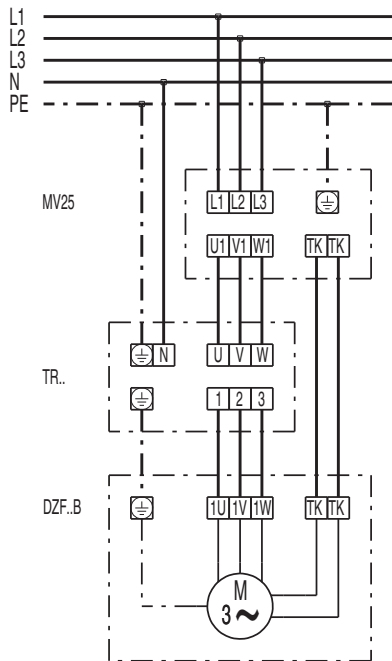

DZF 40/4 B

DZQ/DZS/DZF..B standard (pravé otáčky, 1 rychlost)

SC - ochranný kontakt
TK - termokontakt

DZQ/DZS/DZF..B standard (levé otáčky, 1 rychlost)

SC - ochranný kontakt
TK - termokontakt

DZF 40/4 B

SCHÉMA ZAPOJENÍ

DZF 40/4 B

DZF 40/4 B