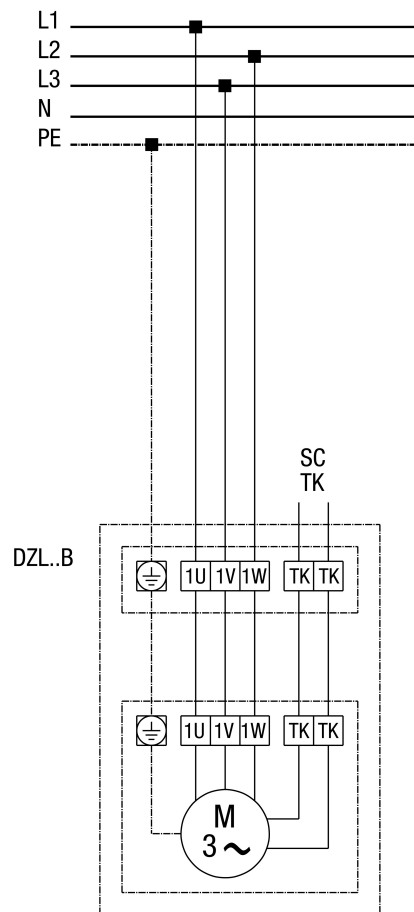

DZL...B standard (levé otáčky, 1 rychlost)

SC - ochranný kontakt  
TK - termokontakt

**DZL...B Standard (levé otáčky, 1 rychlost) s motorovou ochranou MV 25**

# DZL 25/2 B

**DZL...B Standard (levé otáčky, 1 rychlost) s 5-stupňovým transformátorem TR... a motorovou ochranou MV 25**

DZL... Standard (levé otáčky, 1 rychlost) s 5-stupňovým transformátorem TRV...