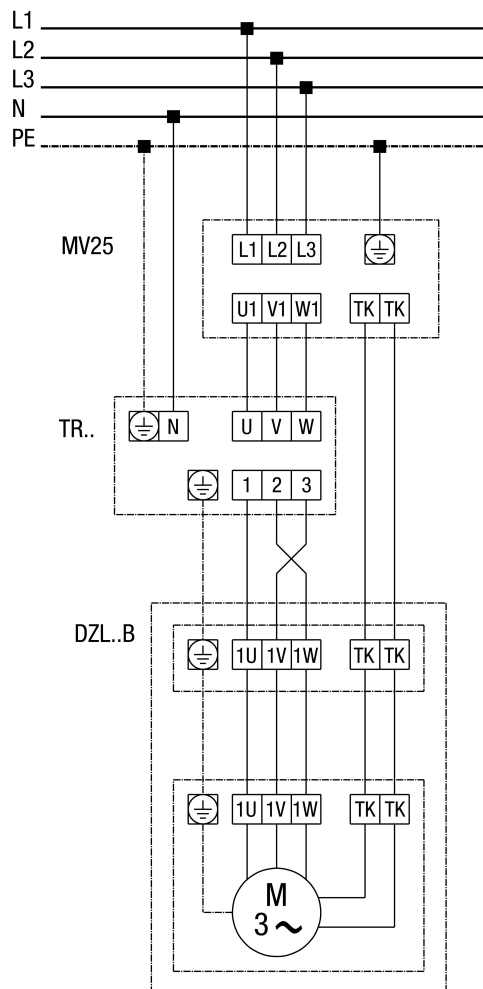

DZL 30/2 B

DZL...B standard (levé otáčky, 1 rychlost)

SC - ochranný kontakt
TK - termokontakt

DZL...B Standard (levé otáčky, 1 rychlost) s motorovou ochranou MV 25

DZL 30/2 B

DZL...B Standard (levé otáčky, 1 rychlost) s 5-stupňovým transformátorem TR... a motorovou ochranou MV 25

DZL... Standard (levé otáčky, 1 rychlost) s 5-stupňovým transformátorem TRV...