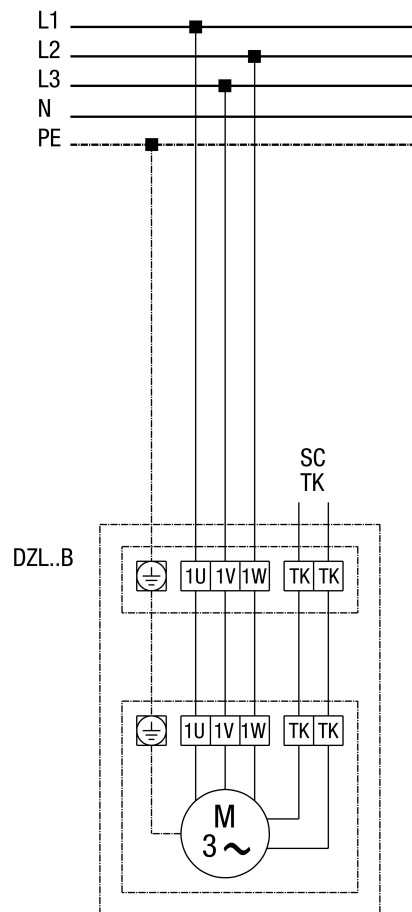

DZL 30/2 B

DZL...B standard (levé otáčky, 1 rychlost)

SC - ochranný kontakt
TK - termokontakt

DZL...B Standard (levé otáčky, 1 rychlost) s motorovou ochranou MV 25

DZL 30/2 B

DZL...B Standard (levé otáčky, 1 rychlost) s 5-stupňovým transformátorem TR... a motorovou ochranou MV 25

DZL... Standard (levé otáčky, 1 rychlost) s 5-stupňovým transformátorem TRV...