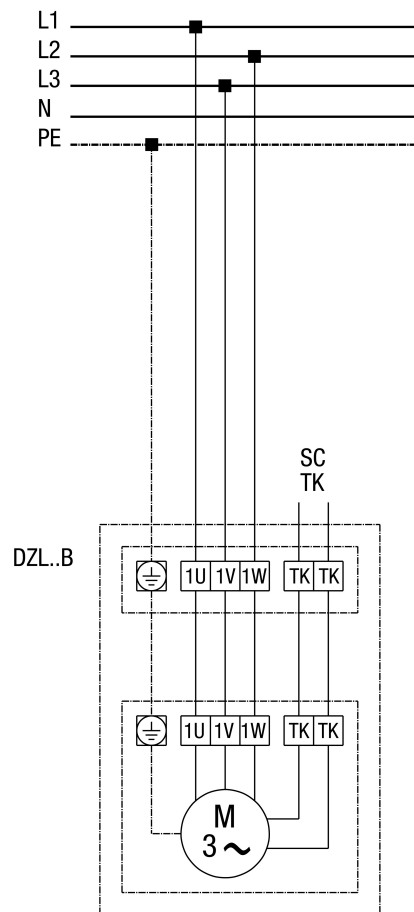

DZL...B standard (levé otáčky, 1 rychlost)

SC - ochranný kontakt  
 TK - termokontakt

**DZL...B Standard (levé otáčky, 1 rychlost) s motorovou ochranou MV 25**

**DZL...B Standard (levé otáčky, 1 rychlost) s 5-stupňovým transformátorem TR... a motorovou ochranou MV 25**

DZL... Standard (levé otáčky, 1 rychlost) s 5-stupňovým transformátorem TRV...