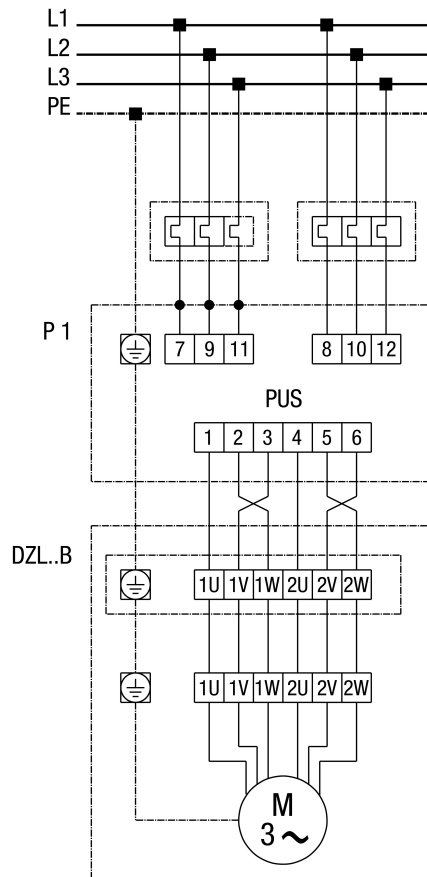

DZL...B dvojitáčekový (2 otáčky, Dahlanderovo zapojení) s motorovou ochranou

PUS - přepínač otáček