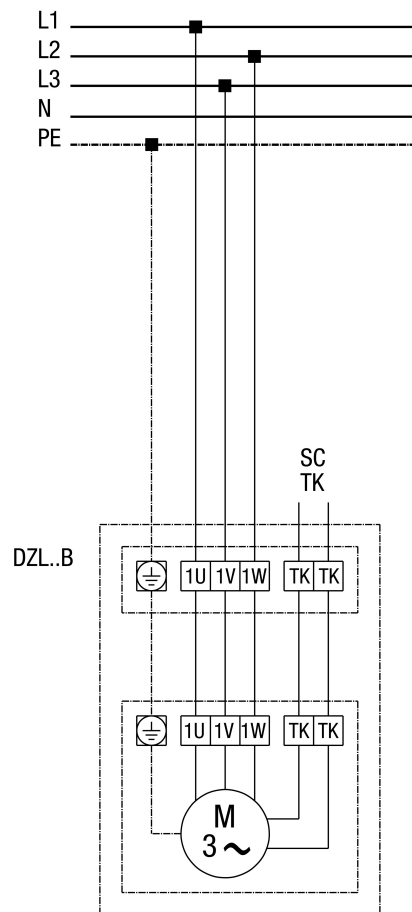

DZL 45/4 B

DZL...B standard (levé otáčky, 1 rychlost)

SC - ochranný kontakt
TK - termokontakt

DZL...B Standard (levé otáčky, 1 rychlost) s motorovou ochranou MV 25

DZL 45/4 B

DZL...B Standard (levé otáčky, 1 rychlost) s 5-stupňovým transformátorem TR... a motorovou ochranou MV 25

DZL... Standard (levé otáčky, 1 rychlost) s 5-stupňovým transformátorem TRV...