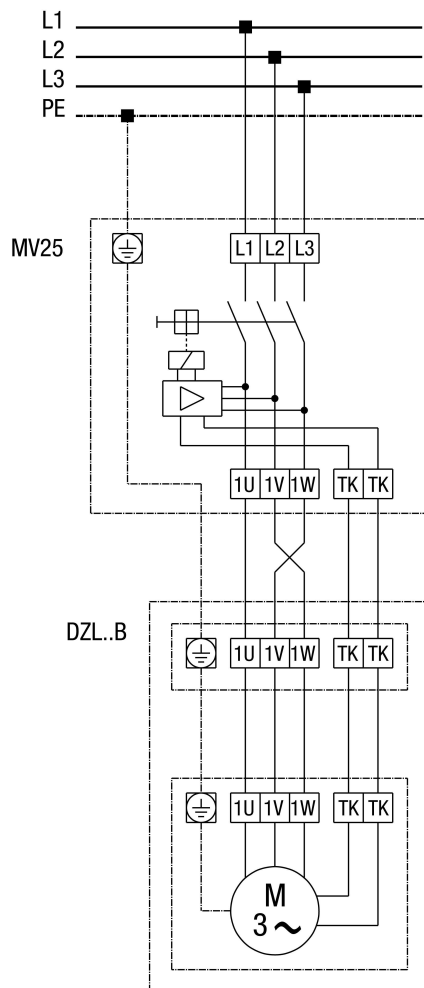

DZL 45/4 B

DZL...B standard (levé otáčky, 1 rychlost)

SC - ochranný kontakt
TK - termokontakt

DZL...B Standard (levé otáčky, 1 rychlost) s motorovou ochranou MV 25

DZL 45/4 B

DZL...B Standard (levé otáčky, 1 rychlost) s 5-stupňovým transformátorem TR... a motorovou ochranou MV 25

DZL... Standard (levé otáčky, 1 rychlost) s 5-stupňovým transformátorem TRV...