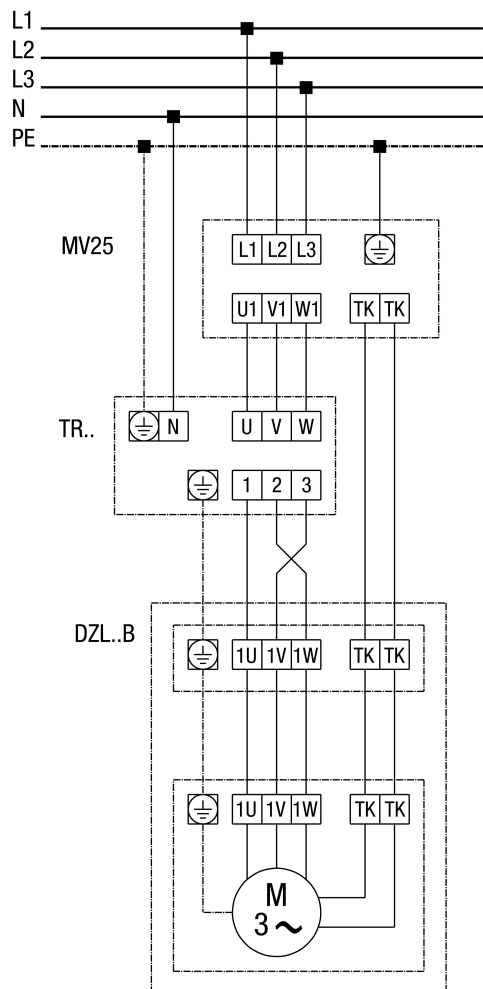

DZL 45/4 B

DZL...B standard (levé otáčky, 1 rychlost)

SC - ochranný kontakt
TK - termokontakt

DZL...B Standard (levé otáčky, 1 rychlost) s motorovou ochranou MV 25

DZL 45/4 B

DZL...B Standard (levé otáčky, 1 rychlost) s 5-stupňovým transformátorem TR... a motorovou ochranou MV 25

DZL... Standard (levé otáčky, 1 rychlost) s 5-stupňovým transformátorem TRV...