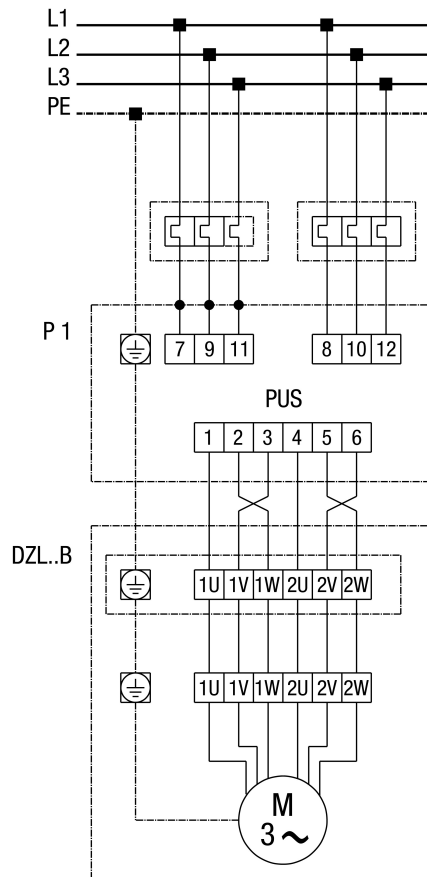

DZL 45/4 B

DZL...B standard (levé otáčky, 1 rychlost)

SC - ochranný kontakt
TK - termokontakt

DZL...B Standard (levé otáčky, 1 rychlost) s motorovou ochranou MV 25

DZL 45/4 B

DZL...B Standard (levé otáčky, 1 rychlost) s 5-stupňovým transformátorem TR... a motorovou ochranou MV 25

DZL... Standard (levé otáčky, 1 rychlost) s 5-stupňovým transformátorem TRV...