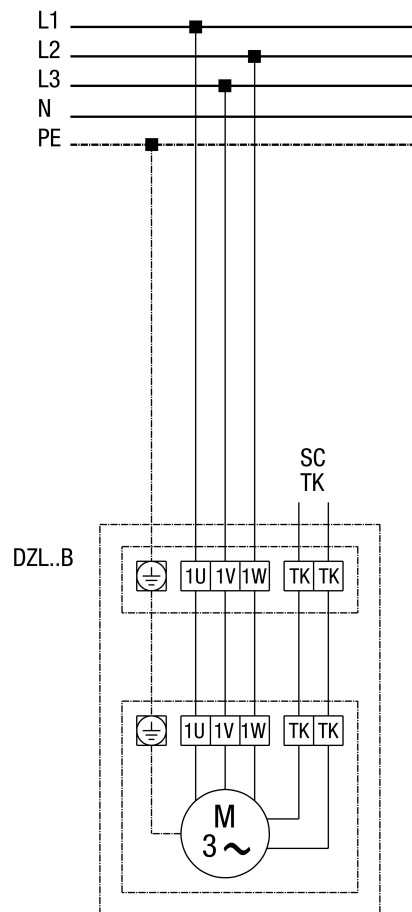

DZL...B standard (levé otáčky, 1 rychlost)

SC - ochranný kontakt
TK - termokontakt

DZL...B Standard (levé otáčky, 1 rychlost) s motorovou ochranou MV 25

DZL 45/6 B

DZL...B Standard (levé otáčky, 1 rychlost) s 5-stupňovým transformátorem TR... a motorovou ochranou MV 25

DZL... Standard (levé otáčky, 1 rychlost) s 5-stupňovým transformátorem TRV...