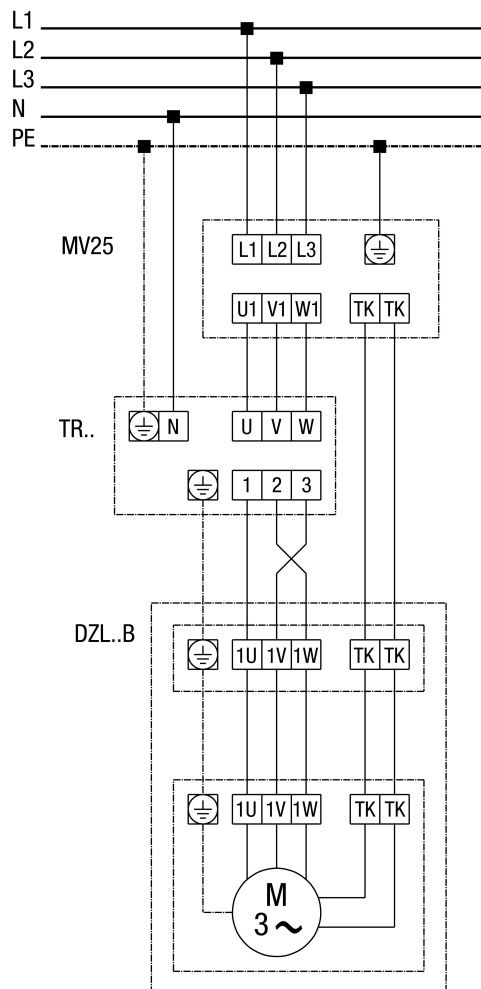

DZL...B standard (levé otáčky, 1 rychlost)

SC - ochranný kontakt
TK - termokontakt

DZL...B Standard (levé otáčky, 1 rychlost) s motorovou ochranou MV 25

DZL 45/6 B

DZL...B Standard (levé otáčky, 1 rychlost) s 5-stupňovým transformátorem TR... a motorovou ochranou MV 25

DZL... Standard (levé otáčky, 1 rychlost) s 5-stupňovým transformátorem TRV...