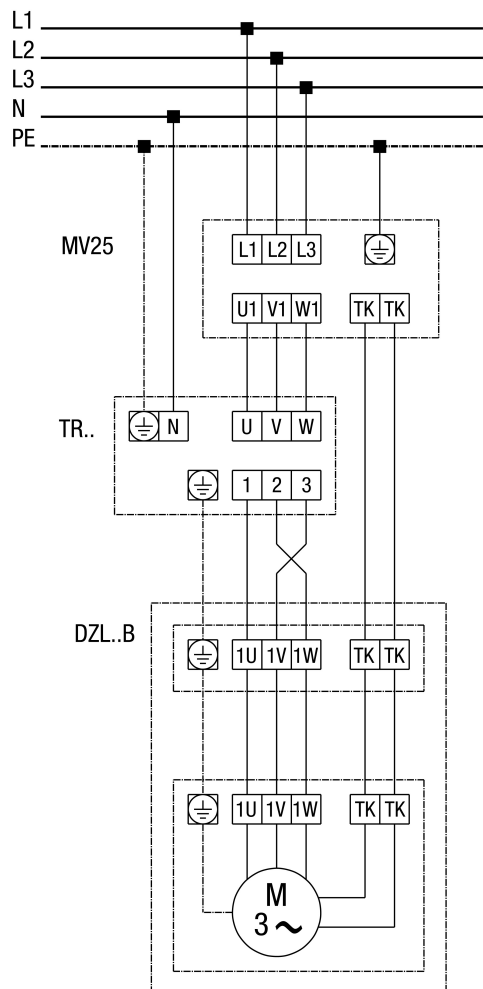

DZL 50/4 B

DZL...B standard (levé otáčky, 1 rychlost)

SC - ochranný kontakt
TK - termokontakt

DZL...B Standard (levé otáčky, 1 rychlost) s motorovou ochranou MV 25

DZL 50/4 B

DZL...B Standard (levé otáčky, 1 rychlost) s 5-stupňovým transformátorem TR... a motorovou ochranou MV 25

DZL... Standard (levé otáčky, 1 rychlost) s 5-stupňovým transformátorem TRV...