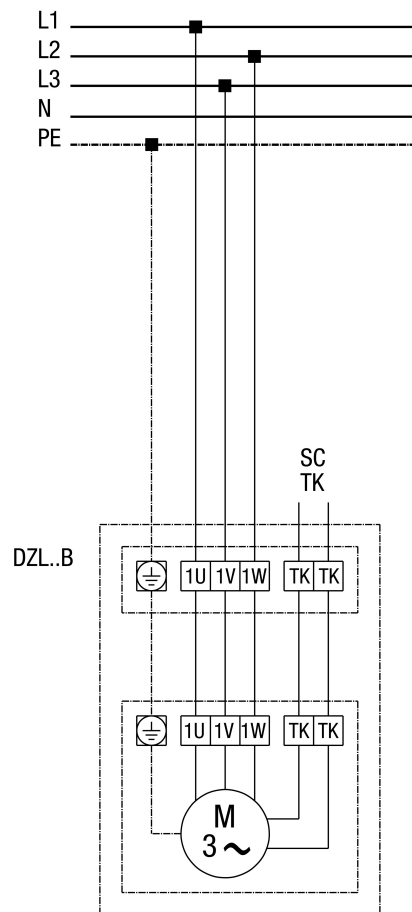

DZL 50/4 B

DZL...B standard (levé otáčky, 1 rychlost)

SC - ochranný kontakt
TK - termokontakt

DZL...B Standard (levé otáčky, 1 rychlost) s motorovou ochranou MV 25

DZL 50/4 B

DZL...B Standard (levé otáčky, 1 rychlost) s 5-stupňovým transformátorem TR... a motorovou ochranou MV 25

DZL... Standard (levé otáčky, 1 rychlost) s 5-stupňovým transformátorem TRV...