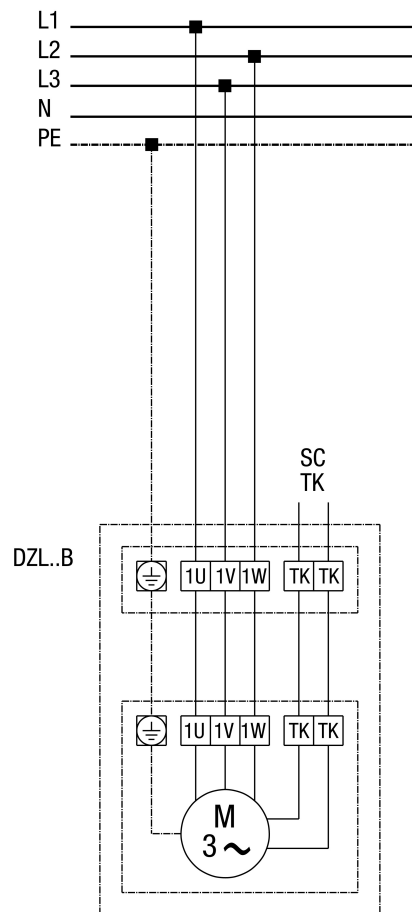

DZL...B standard (levé otáčky, 1 rychlost)

SC - ochranný kontakt  
TK - termokontakt

**DZL...B Standard (levé otáčky, 1 rychlost) s motorovou ochranou MV 25**

**DZL...B Standard (levé otáčky, 1 rychlost) s 5-stupňovým transformátorem TR... a motorovou ochranou MV 25**

DZL... Standard (levé otáčky, 1 rychlost) s 5-stupňovým transformátorem TRV...