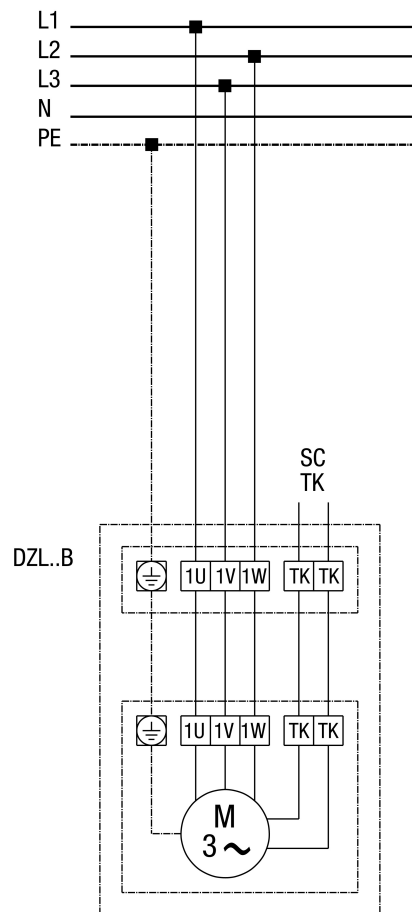

DZL...B standard (levé otáčky, 1 rychlost)

SC - ochranný kontakt  
TK - termokontakt

**DZL...B Standard (levé otáčky, 1 rychlost) s motorovou ochranou MV 25**

# DZL 60/4 B

**DZL...B Standard (levé otáčky, 1 rychlost) s 5-stupňovým transformátorem TR... a motorovou ochranou MV 25**

**DZL... Standard (levé otáčky, 1 rychlost) s 5-stupňovým transformátorem TRV...**