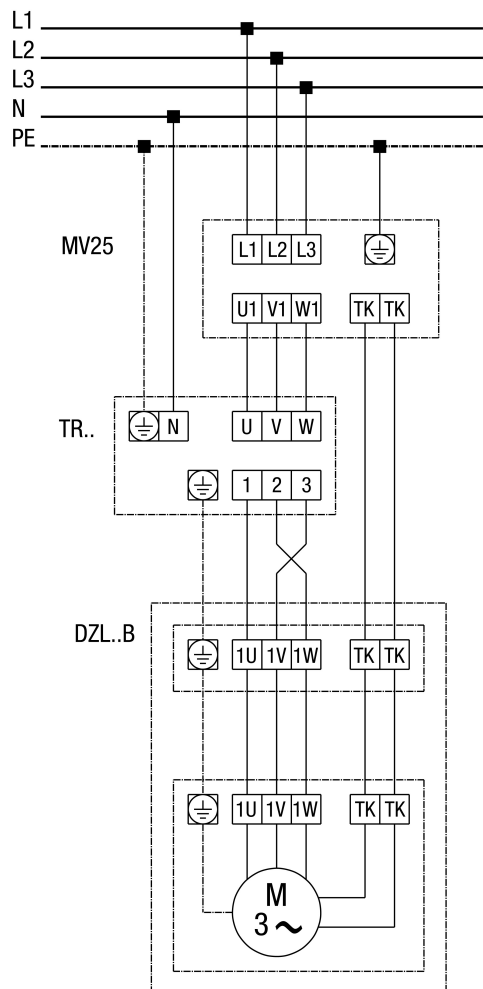

DZL...B standard (levé otáčky, 1 rychlost)

SC - ochranný kontakt  
TK - termokontakt

**DZL...B Standard (levé otáčky, 1 rychlost) s motorovou ochranou MV 25**

# DZL 60/4 B

**DZL...B Standard (levé otáčky, 1 rychlost) s 5-stupňovým transformátorem TR... a motorovou ochranou MV 25**

**DZL... Standard (levé otáčky, 1 rychlost) s 5-stupňovým transformátorem TRV...**