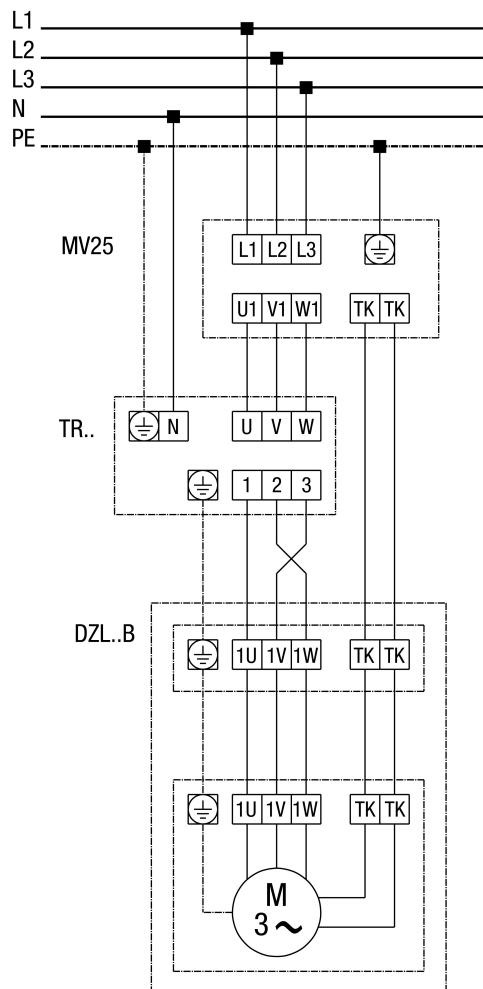

DZL 60/6 B

DZL...B standard (levé otáčky, 1 rychlost)

SC - ochranný kontakt
TK - termokontakt

DZL...B Standard (levé otáčky, 1 rychlost) s motorovou ochranou MV 25

DZL 60/6 B

DZL...B Standard (levé otáčky, 1 rychlost) s 5-stupňovým transformátorem TR... a motorovou ochranou MV 25

DZL... Standard (levé otáčky, 1 rychlost) s 5-stupňovým transformátorem TRV...