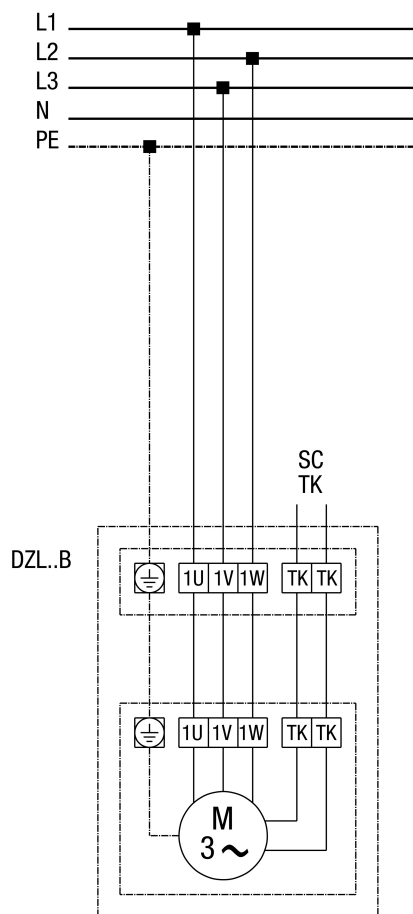

DZL 60/6 B

DZL...B standard (levé otáčky, 1 rychlost)

SC - ochranný kontakt
TK - termokontakt

DZL...B Standard (levé otáčky, 1 rychlost) s motorovou ochranou MV 25

DZL 60/6 B

DZL...B Standard (levé otáčky, 1 rychlost) s 5-stupňovým transformátorem TR... a motorovou ochranou MV 25

DZL... Standard (levé otáčky, 1 rychlost) s 5-stupňovým transformátorem TRV...