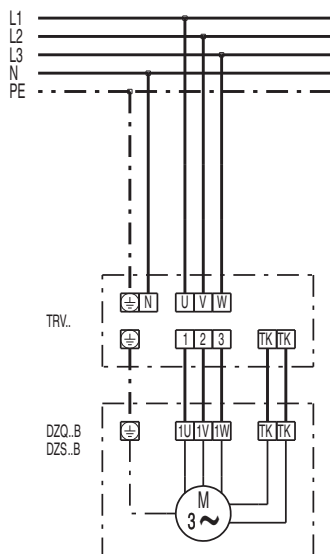

DZQ 35/4 B

DZQ/DZS/DZF..B standard (pravé otáčky, 1 rychlost)

SC - ochranný kontakt
TK - termokontakt

DZQ/DZS/DZF..B standard (levé otáčky, 1 rychlost)

SC - ochranný kontakt
TK - termokontakt

SCHÉMA ZAPOJENÍ

DZQ 35/4 B

SCHÉMA ZAPOJENÍ

DZQ 35/4 B

DZQ 35/4 B