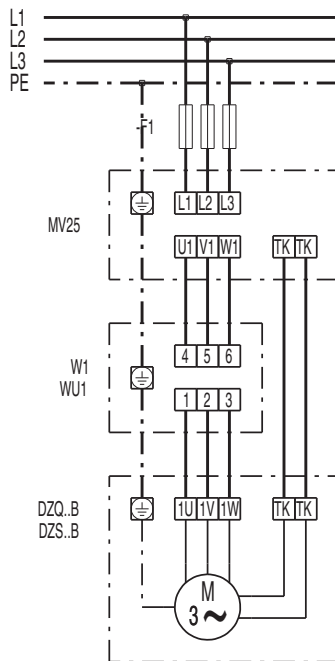

DZQ 35/4 B

DZQ/DZS/DZF..B standard (pravé otáčky, 1 rychlost)

SC - ochranný kontakt
TK - termokontakt

DZQ/DZS/DZF..B standard (levé otáčky, 1 rychlost)

SC - ochranný kontakt
TK - termokontakt

SCHÉMA ZAPOJENÍ

DZQ 35/4 B

SCHÉMA ZAPOJENÍ

DZQ 35/4 B

DZQ 35/4 B