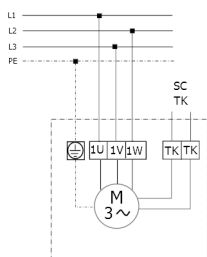

DZQ 40/4 B

DZQ/DZS/DZF..B standard (pravé otáčky, 1 rychlost)

SC - ochranný kontakt
TK - termokontakt

DZQ/DZS/DZF..B standard (levé otáčky, 1 rychlost)

SC - ochranný kontakt
TK - termokontakt

SCHÉMA ZAPOJENÍ