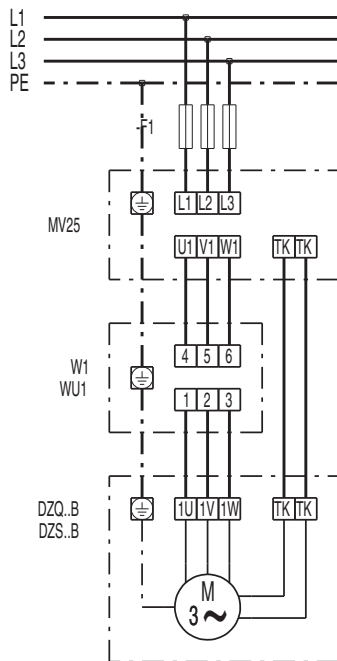

DZQ 40/4 B

DZQ/DZS/DZF..B standard (pravé otáčky, 1 rychlost)

SC - ochranný kontakt
TK - termokontakt

DZQ/DZS/DZF..B standard (levé otáčky, 1 rychlost)

SC - ochranný kontakt
TK - termokontakt

SCHÉMA ZAPOJENÍ

DZQ 40/4 B

DZQ 40/4 B

DZQ 40/4 B