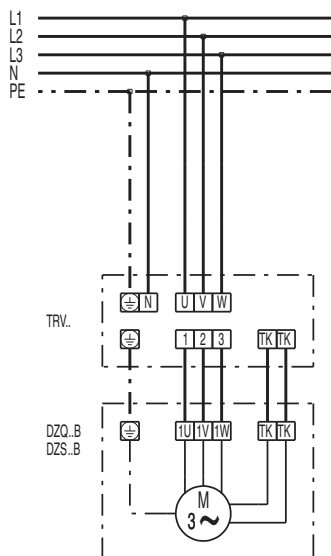

DZQ 40/4 B

DZQ/DZS/DZF..B standard (pravé otáčky, 1 rychlost)

SC - ochranný kontakt
TK - termokontakt

DZQ/DZS/DZF..B standard (levé otáčky, 1 rychlost)

SC - ochranný kontakt
TK - termokontakt

SCHÉMA ZAPOJENÍ

DZQ 40/4 B

DZQ 40/4 B

DZQ 40/4 B