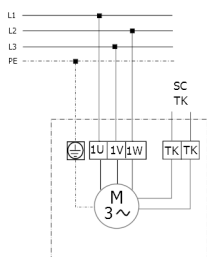

DZQ 40/6 B

DZQ/DZS/DZF..B standard (pravé otáčky, 1 rychlost)

SC - ochranný kontakt
TK - termokontakt

DZQ/DZS/DZF..B standard (levé otáčky, 1 rychlost)

SC - ochranný kontakt
TK - termokontakt

SCHÉMA ZAPOJENÍ

DZQ 40/6 B

SCHÉMA ZAPOJENÍ

DZQ 40/6 B