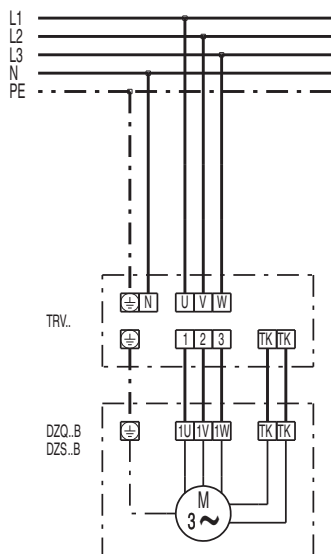

DZQ 40/6 B

DZQ/DZS/DZF..B standard (pravé otáčky, 1 rychlost)

SC - ochranný kontakt
TK - termokontakt

DZQ/DZS/DZF..B standard (levé otáčky, 1 rychlost)

SC - ochranný kontakt
TK - termokontakt

SCHÉMA ZAPOJENÍ

DZQ 40/6 B

SCHÉMA ZAPOJENÍ

DZQ 40/6 B