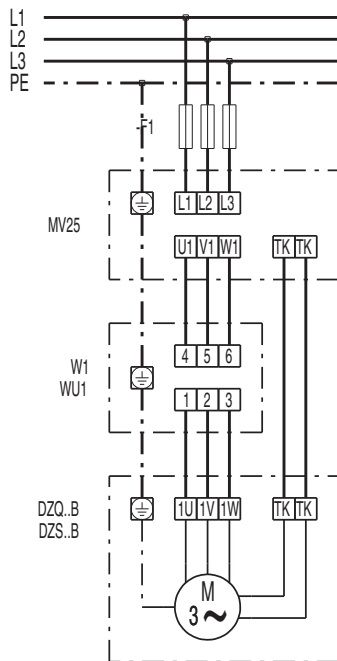

DZQ 40/6 B

DZQ/DZS/DZF..B standard (pravé otáčky, 1 rychlost)

SC - ochranný kontakt
TK - termokontakt

DZQ/DZS/DZF..B standard (levé otáčky, 1 rychlost)

SC - ochranný kontakt
TK - termokontakt

SCHÉMA ZAPOJENÍ

DZQ 40/6 B

SCHÉMA ZAPOJENÍ

DZQ 40/6 B