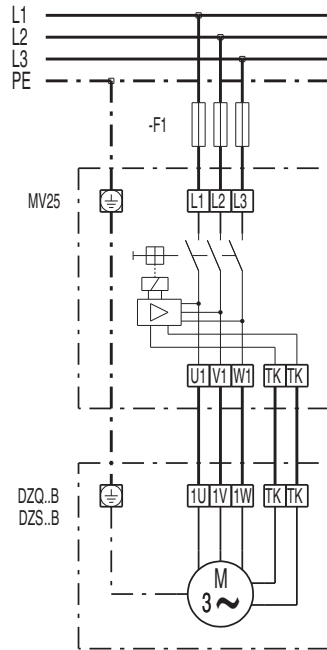

DZQ 40/6 B

DZQ/DZS/DZF..B standard (pravé otáčky, 1 rychlost)

SC - ochranný kontakt
TK - termokontakt

DZQ/DZS/DZF..B standard (levé otáčky, 1 rychlost)

SC - ochranný kontakt
TK - termokontakt

SCHÉMA ZAPOJENÍ

DZQ 40/6 B

SCHÉMA ZAPOJENÍ

DZQ 40/6 B