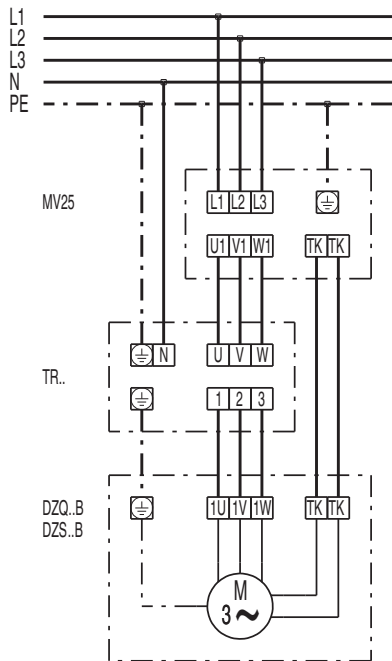

DZQ 56/4 B

DZQ/DZS/DZF..B standard (pravé otáčky, 1 rychlost)

SC - ochranný kontakt
TK - termokontakt

DZQ/DZS/DZF..B standard (levé otáčky, 1 rychlost)

SC - ochranný kontakt
TK - termokontakt

DZQ 56/4 B

SCHÉMA ZAPOJENÍ

DZQ 56/4 B

DZQ 56/4 B