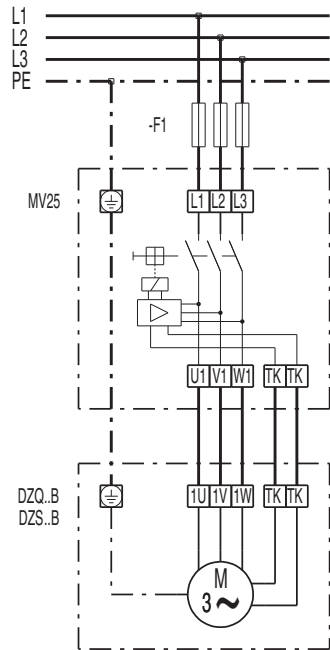

DZQ/DZS/DZF..B standard (pravé otáčky, 1 rychlost)

SC - ochranný kontakt
TK - termokontakt

DZQ/DZS/DZF..B standard (levé otáčky, 1 rychlost)

SC - ochranný kontakt
TK - termokontakt

DZQ / DZS..B s 5-stupňovým trafem TRV..

DZQ / DZS..B 1 otáčky s ochranou motoru MV 25

DZQ / DZS..B s ochranou motoru MV 25 a reverz. přepínačem W 1/WU 1

DZQ / DZS..B s 5-stupňovým trafem TR

DZQ / DZS..B s 5-stupňovým trafem do rozváděče TR..S, 5-stupňovým spínačem DSS 20 a ochranou motoru MV 25