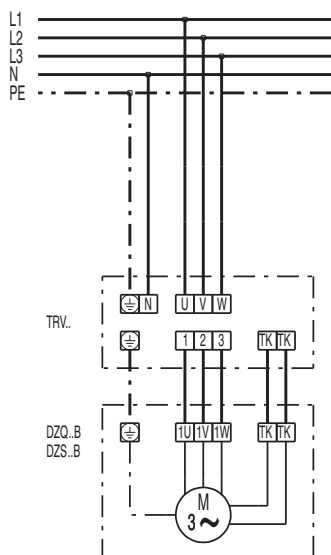

DZQ/DZS/DZF..B standard (pravé otáčky, 1 rychlost)

SC - ochranný kontakt
TK - termokontakt

DZQ/DZS/DZF..B standard (levé otáčky, 1 rychlost)

SC - ochranný kontakt
TK - termokontakt

DZQ / DZS..B s 5-stupňovým trafem TRV..

DZQ / DZS..B 1 otáčky s ochranou motoru MV 25

DZQ / DZS..B s ochranou motoru MV 25 a reverz. přepínačem W 1/WU 1

DZQ / DZS..B s 5-stupňovým trafem TR

DZQ / DZS..B s 5-stupňovým trafem do rozváděče TR..S, 5-stupňovým spínačem DSS 20 a ochranou motoru MV 25