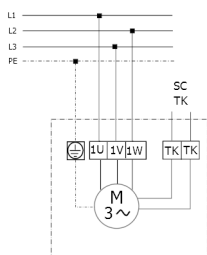

DZQ/DZS/DZF..B standard (pravé otáčky, 1 rychlost)

SC - ochranný kontakt
TK - termokontakt

DZQ/DZS/DZF..B standard (levé otáčky, 1 rychlost)

SC - ochranný kontakt
TK - termokontakt

DZQ / DZS..B s 5-stupňovým trafem TRV..

DZQ / DZS..B 1 otáčky s ochranou motoru MV 25

DZQ / DZS..B s ochranou motoru MV 25 a reverz. přepínačem W 1/WU 1

DZQ / DZS..B s 5-stupňovým trafem TR

DZQ / DZS..B s 5-stupňovým trafem do rozváděče TR..S, 5-stupňovým spínačem DSS 20 a ochranou motoru MV 25