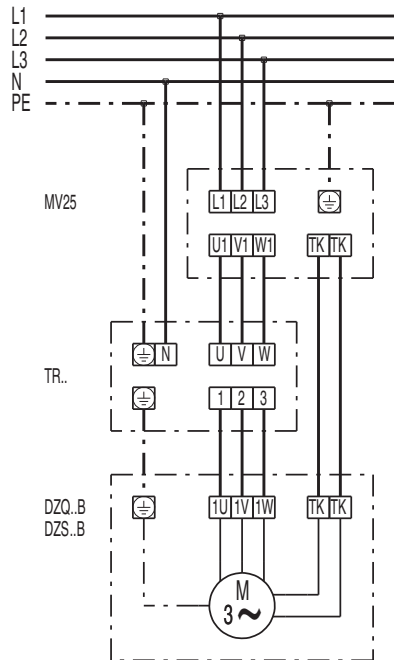

DZQ/DZS/DZF..B standard (pravé otáčky, 1 rychlost)

SC - ochranný kontakt
TK - termokontakt

DZQ/DZS/DZF..B standard (levé otáčky, 1 rychlost)

SC - ochranný kontakt
TK - termokontakt

DZQ / DZS..B s 5-stupňovým trafem TRV..

DZQ / DZS..B 1 otáčky s ochranou motoru MV 25

DZQ / DZS..B s ochranou motoru MV 25 a reverz. přepínačem W 1/WU 1

DZQ / DZS..B s 5-stupňovým trafem TR

DZQ / DZS..B s 5-stupňovým trafem do rozváděče TR..S, 5-stupňovým spínačem DSS 20 a ochranou motoru MV 25