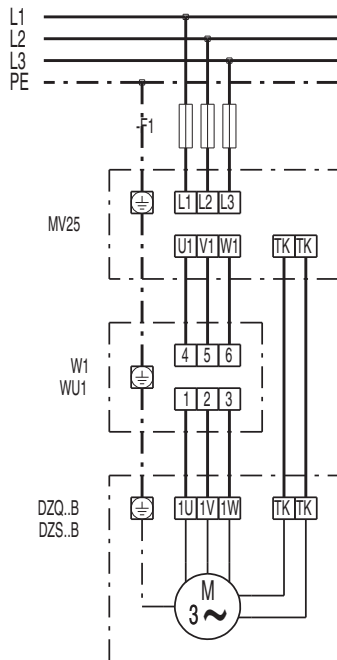

DZQ/DZS/DZF..B standard (pravé otáčky, 1 rychlost)

SC - ochranný kontakt
TK - termokontakt

DZQ/DZS/DZF..B standard (levé otáčky, 1 rychlost)

SC - ochranný kontakt
TK - termokontakt

DZQ / DZS..B s 5-stupňovým trafem TRV..

DZQ / DZS..B 1 otáčky s ochranou motoru MV 25

DZQ / DZS..B s ochranou motoru MV 25 a reverz. přepínačem W 1/WU 1

DZQ / DZS..B s 5-stupňovým trafem TR

DZQ / DZS..B s 5-stupňovým trafem do rozváděče TR..S, 5-stupňovým spínačem DSS 20 a ochranou motoru MV 25