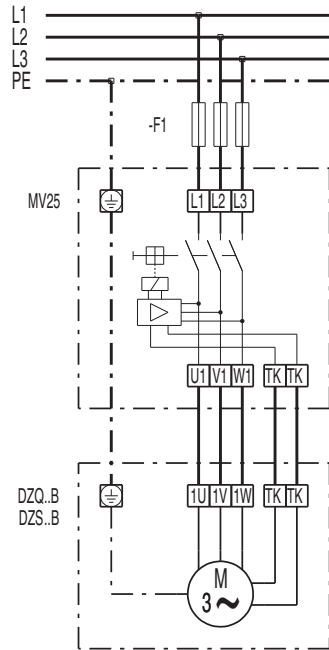

DZS 35/4 B

DZQ/DZS/DZF..B standard (pravé otáčky, 1 rychlost)

SC - ochranný kontakt
TK - termokontakt

DZQ/DZS/DZF..B standard (levé otáčky, 1 rychlost)

SC - ochranný kontakt
TK - termokontakt

DZS 35/4 B

SCHÉMA ZAPOJENÍ

DZS 35/4 B