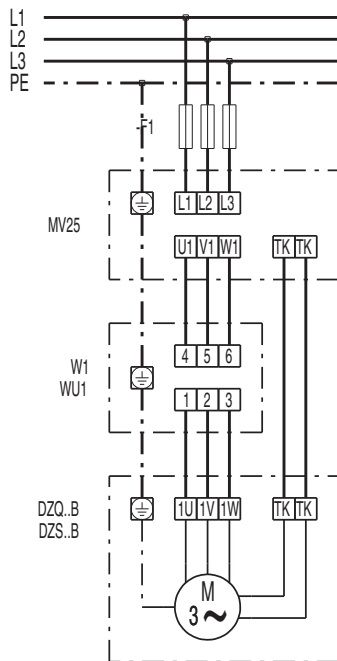

DZS 35/4 B

DZQ/DZS/DZF..B standard (pravé otáčky, 1 rychlost)

SC - ochranný kontakt
TK - termokontakt

DZQ/DZS/DZF..B standard (levé otáčky, 1 rychlost)

SC - ochranný kontakt
TK - termokontakt

DZS 35/4 B

SCHÉMA ZAPOJENÍ

DZS 35/4 B