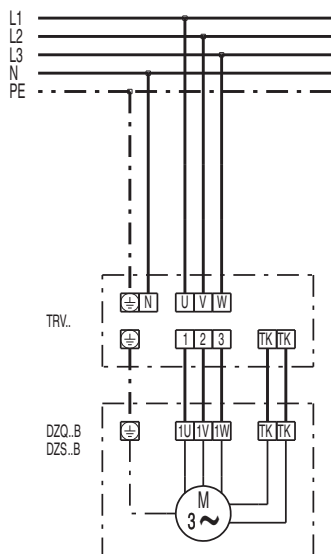

DZS 35/4 B

DZQ/DZS/DZF..B standard (pravé otáčky, 1 rychlost)

SC - ochranný kontakt
TK - termokontakt

DZQ/DZS/DZF..B standard (levé otáčky, 1 rychlost)

SC - ochranný kontakt
TK - termokontakt

DZS 35/4 B

SCHÉMA ZAPOJENÍ

DZS 35/4 B