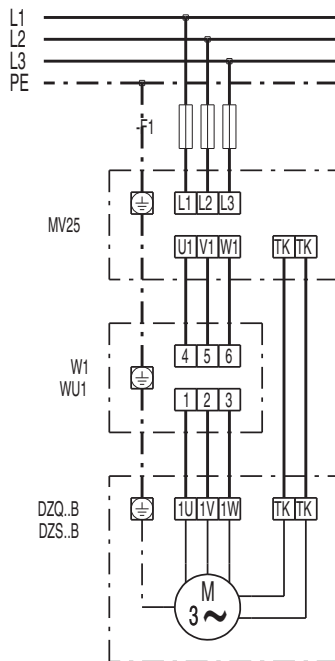

DZS 60/4 B

DZQ/DZS/DZF..B standard (pravé otáčky, 1 rychlost)

SC - ochranný kontakt
TK - termokontakt

DZQ/DZS/DZF..B standard (levé otáčky, 1 rychlost)

SC - ochranný kontakt
TK - termokontakt

SCHÉMA ZAPOJENÍ

DZS 60/4 B

SCHÉMA ZAPOJENÍ

DZS 60/4 B

DZS 60/4 B