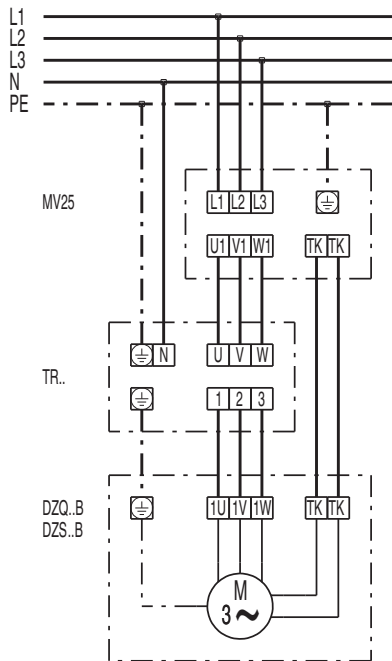

DZS 60/4 B

DZQ/DZS/DZF..B standard (pravé otáčky, 1 rychlost)

SC - ochranný kontakt
TK - termokontakt

DZQ/DZS/DZF..B standard (levé otáčky, 1 rychlost)

SC - ochranný kontakt
TK - termokontakt

SCHÉMA ZAPOJENÍ

DZS 60/4 B

SCHÉMA ZAPOJENÍ

DZS 60/4 B

DZS 60/4 B