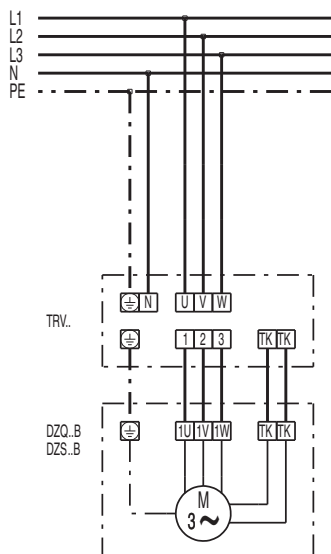

DZS 60/4 B

DZQ/DZS/DZF..B standard (pravé otáčky, 1 rychlost)

SC - ochranný kontakt
TK - termokontakt

DZQ/DZS/DZF..B standard (levé otáčky, 1 rychlost)

SC - ochranný kontakt
TK - termokontakt

SCHÉMA ZAPOJENÍ

DZS 60/4 B

SCHÉMA ZAPOJENÍ

DZS 60/4 B

DZS 60/4 B