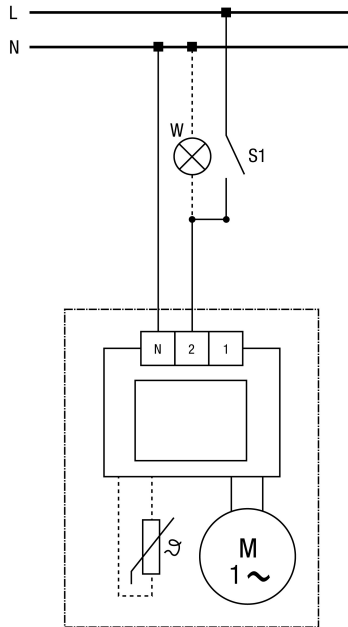

**ECA 100 ipro , ECA 100 ipro K - stupeň 1 (78 m<sup>3</sup>/h)**

# ECA 100 ipro

**ECA 100 ipro , ECA 100 ipro K - stupeň 2 (92 m<sup>3</sup>/h)**

**ECA 100 ipro, ECA 100 ipro K - připojení přes dvojitý vypínač**

ECA 100 ipro , ECA 100 ipro K s regulátorem ST1/STU 1

S1 - Spínač: Zap / Vyp

ST 1 - regulátor otáček (AP)

STU 1 - regulátor otáček (UP)

ECA 100 ipro , ECA 100 ipro K s regulátorem ST1/STU 1

ST 1 - regulátor otáček (AP)  
STU 1 - regulátor otáček (UP)