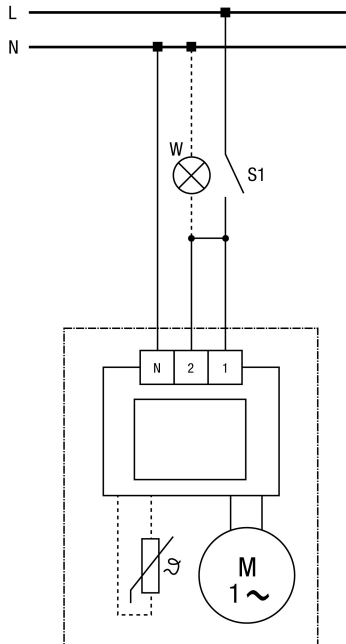

**ECA 100 ipro , ECA 100 ipro K - stupeň 1 (78 m<sup>3</sup>/h)**

# ECA 100 ipro

**ECA 100 ipro , ECA 100 ipro K - stupeň 2 (92 m<sup>3</sup>/h)**

**ECA 100 ipro, ECA 100 ipro K - připojení přes dvojitý vypínač**

ECA 100 ipro , ECA 100 ipro K s regulátorem ST1/STU 1

S1 - Spínač: Zap / Vyp

ST 1 - regulátor otáček (AP)

STU 1 - regulátor otáček (UP)

ECA 100 ipro , ECA 100 ipro K s regulátorem ST1/STU 1

ST 1 - regulátor otáček (AP)  
STU 1 - regulátor otáček (UP)