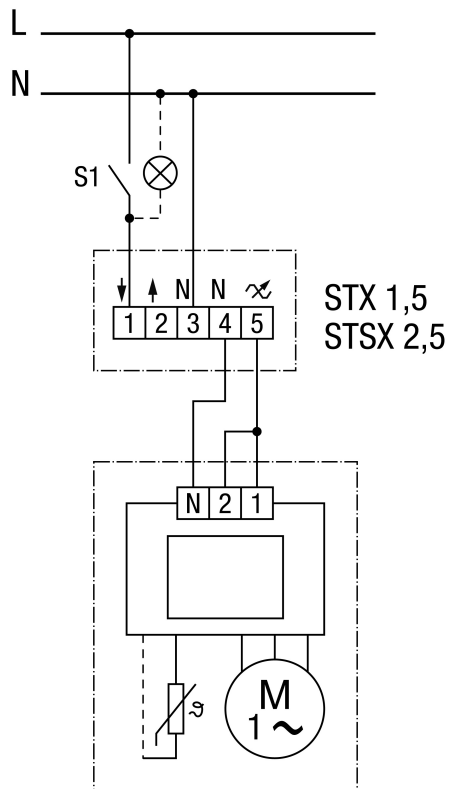

ECA 100 ipro

ECA 100 ipro , ECA 100 ipro K s regulátorem STX/STSX