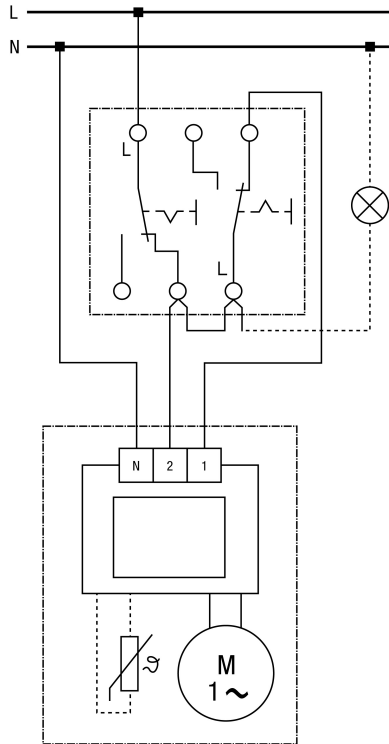

**ECA 100 ipro , ECA 100 ipro K - stupeň 1 (78 m<sup>3</sup>/h)**

# ECA 100 ipro

**ECA 100 ipro , ECA 100 ipro K - stupeň 2 (92 m<sup>3</sup>/h)**

**ECA 100 ipro, ECA 100 ipro K - připojení přes dvojitý vypínač**

ECA 100 ipro , ECA 100 ipro K s regulátorem ST1/STU 1

S1 - Spínač: Zap / Vyp

ST 1 - regulátor otáček (AP)

STU 1 - regulátor otáček (UP)

ECA 100 ipro , ECA 100 ipro K s regulátorem ST1/STU 1

ST 1 - regulátor otáček (AP)  
STU 1 - regulátor otáček (UP)