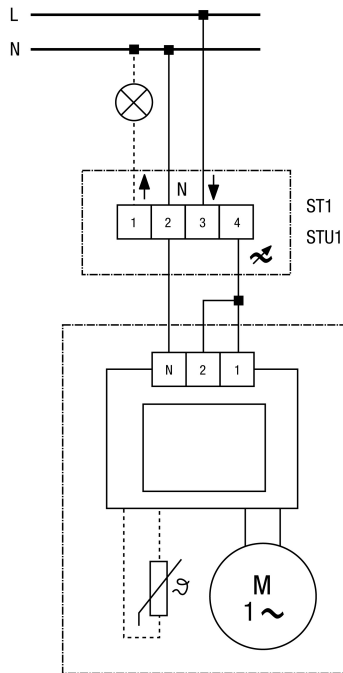

# ECA 100 ipro

**ECA 100 ipro , ECA 100 ipro K - stupeň 2 (92 m<sup>3</sup>/h)**

**ECA 100 ipro, ECA 100 ipro K - připojení přes dvojitý vypínač**

ECA 100 ipro , ECA 100 ipro K s regulátorem ST1/STU 1

S1 - Spínač: Zap / Vyp

ST 1 - regulátor otáček (AP)

STU 1 - regulátor otáček (UP)

ECA 100 ipro , ECA 100 ipro K s regulátorem ST1/STU 1

ST 1 - regulátor otáček (AP)  
STU 1 - regulátor otáček (UP)