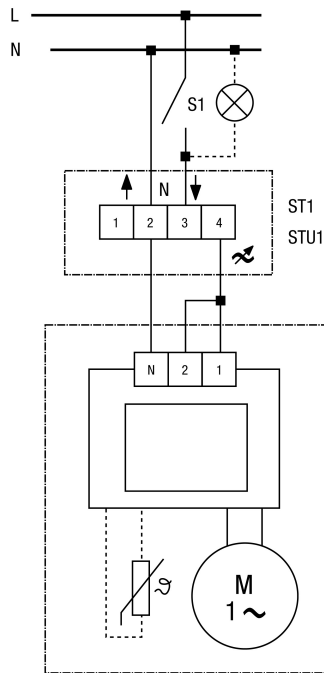

# ECA 100 ipro

**ECA 100 ipro , ECA 100 ipro K - stupeň 2 (92 m<sup>3</sup>/h)**

**ECA 100 ipro, ECA 100 ipro K - připojení přes dvojitý vypínač**

ECA 100 ipro , ECA 100 ipro K s regulátorem ST1/STU 1

S1 - Spínač: Zap / Vyp

ST 1 - regulátor otáček (AP)

STU 1 - regulátor otáček (UP)

ECA 100 ipro , ECA 100 ipro K s regulátorem ST1/STU 1

ST 1 - regulátor otáček (AP)  
STU 1 - regulátor otáček (UP)