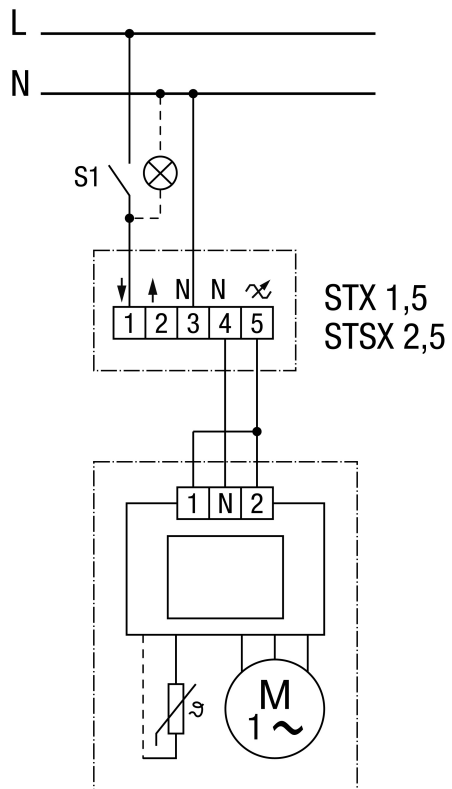

ECA 150 ipro

Jmenovité otáčky vysokého stupně

ECA 150 ipro

Jmenovité otáčky nízkého stupně

ECA 150 ipro

2 stupně otáčení (vysoký a nízký stupeň)

Počet otáček lze nastavit pomocí ST1/STU1

ST 1 regulátor otáček (AP)
 STU 1 regulátor otáček zapuštěný

Počet otáček lze nastavit pomocí ST1/STU1

ST 1 regulátor otáček na povrch
 STU 1 regulátor otáček zapuštěný

Otáčky lze nastavit pomocí TRE...

ECA 150 ipro

ECA 150 ipro , ECA 150 ipro K s regulátorem STX/STSX