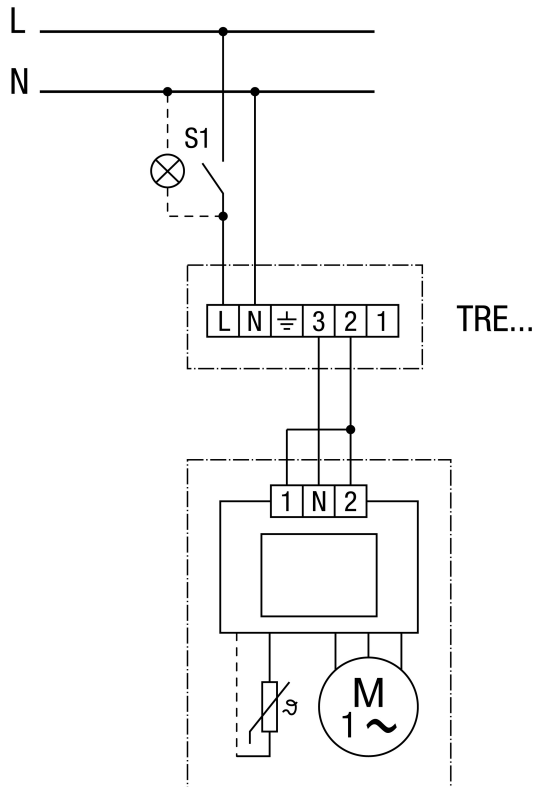

ECA 150 ipro

Jmenovité otáčky vysokého stupně

ECA 150 ipro

Jmenovité otáčky nízkého stupně

ECA 150 ipro

2 stupně otáčení (vysoký a nízký stupeň)

Počet otáček lze nastavit pomocí ST1/STU1

ST 1 regulátor otáček (AP)
 STU 1 regulátor otáček zapuštěný

Počet otáček lze nastavit pomocí ST1/STU1

ST 1 regulátor otáček na povrch
 STU 1 regulátor otáček zapuštěný

Otáčky lze nastavit pomocí TRE...

ECA 150 ipro

ECA 150 ipro , ECA 150 ipro K s regulátorem STX/STSX

ECA 150 ipro

ECA 150 ipro , ECA 150 ipro K s regulátorem STX/STSX