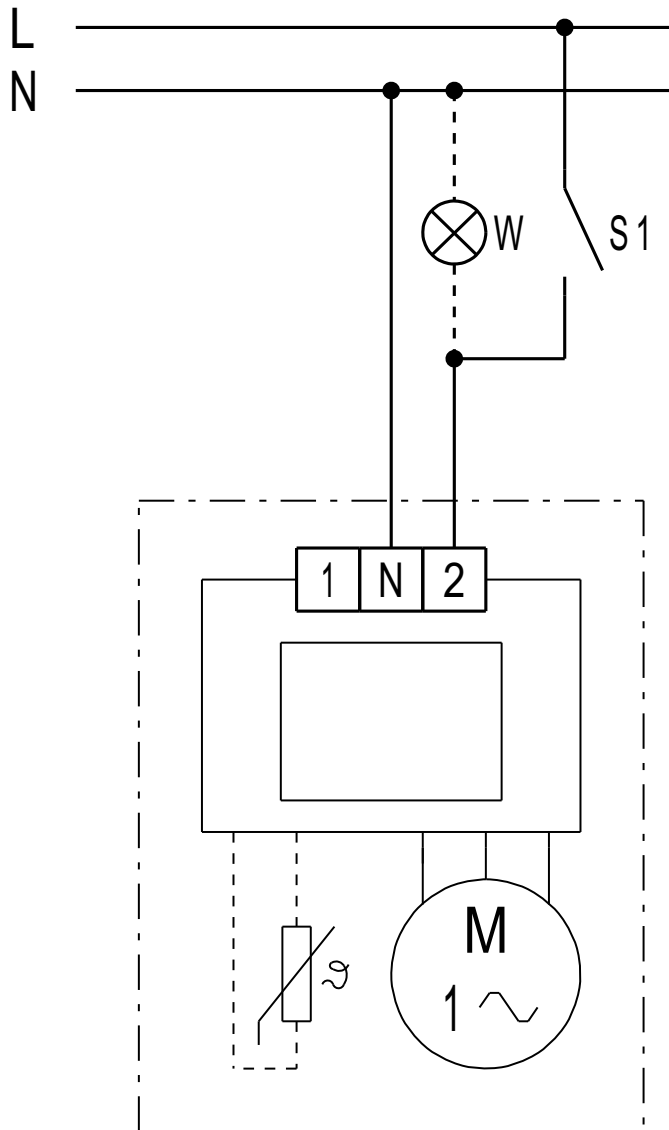

ECA 150 ipro

Jmenovité otáčky vysokého stupně

ECA 150 ipro

Jmenovité otáčky nízkého stupně

ECA 150 ipro

2 stupně otáčení (vysoký a nízký stupeň)

Počet otáček lze nastavit pomocí ST1/STU1

ST 1 regulátor otáček (AP)
 STU 1 regulátor otáček zapuštěný

Počet otáček lze nastavit pomocí ST1/STU1

ST 1 regulátor otáček na povrch
 STU 1 regulátor otáček zapuštěný

Otáčky lze nastavit pomocí TRE...

ECA 150 ipro

ECA 150 ipro , ECA 150 ipro K s regulátorem STX/STSX

ECA 150 ipro

ECA 150 ipro , ECA 150 ipro K s regulátorem STX/STSX