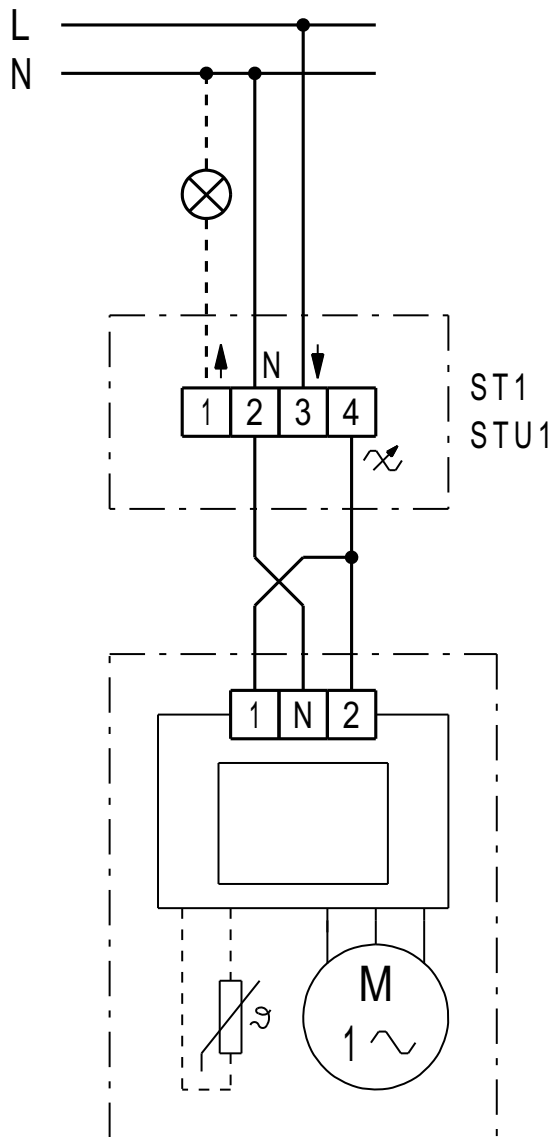

ECA 150 ipro

Jmenovité otáčky vysokého stupně

ECA 150 ipro

Jmenovité otáčky nízkého stupně

ECA 150 ipro

2 stupně otáčení (vysoký a nízký stupeň)

Počet otáček lze nastavit pomocí ST1/STU1

ST 1 regulátor otáček (AP)
 STU 1 regulátor otáček zapuštěný

Počet otáček lze nastavit pomocí ST1/STU1

ST 1 regulátor otáček na povrch
 STU 1 regulátor otáček zapuštěný

Otáčky lze nastavit pomocí TRE...

ECA 150 ipro

ECA 150 ipro , ECA 150 ipro K s regulátorem STX/STSX

ECA 150 ipro

ECA 150 ipro , ECA 150 ipro K s regulátorem STX/STSX