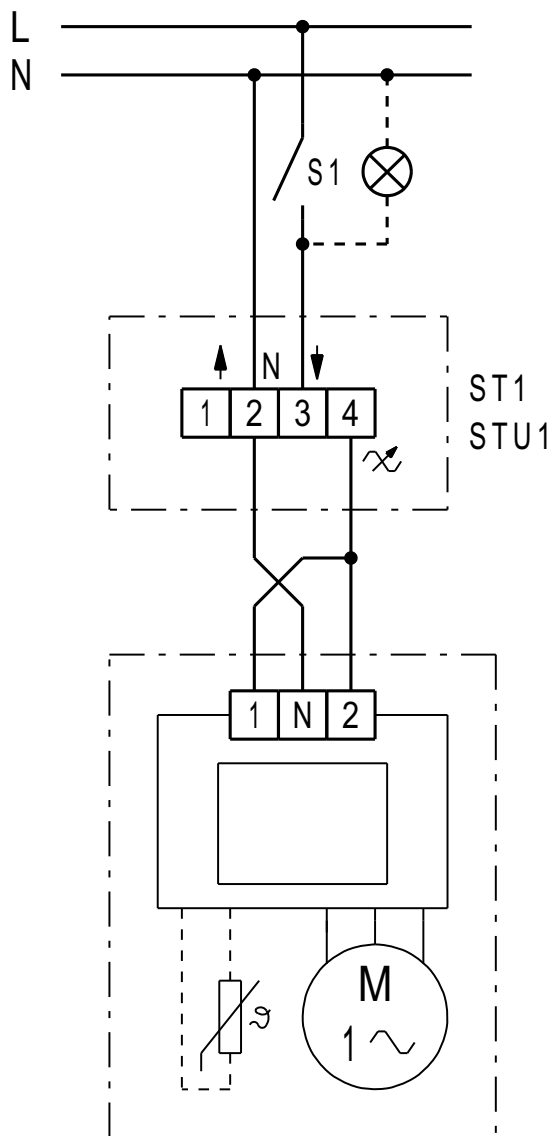

ECA 150 ipro

Jmenovité otáčky vysokého stupně

ECA 150 ipro

Jmenovité otáčky nízkého stupně

ECA 150 ipro

2 stupně otáčení (vysoký a nízký stupeň)

Počet otáček lze nastavit pomocí ST1/STU1

ST 1 regulátor otáček (AP)
 STU 1 regulátor otáček zapuštěný

Počet otáček lze nastavit pomocí ST1/STU1

ST 1 regulátor otáček na povrch
 STU 1 regulátor otáček zapuštěný

Otáčky lze nastavit pomocí TRE...

ECA 150 ipro

ECA 150 ipro , ECA 150 ipro K s regulátorem STX/STSX

ECA 150 ipro

ECA 150 ipro , ECA 150 ipro K s regulátorem STX/STSX