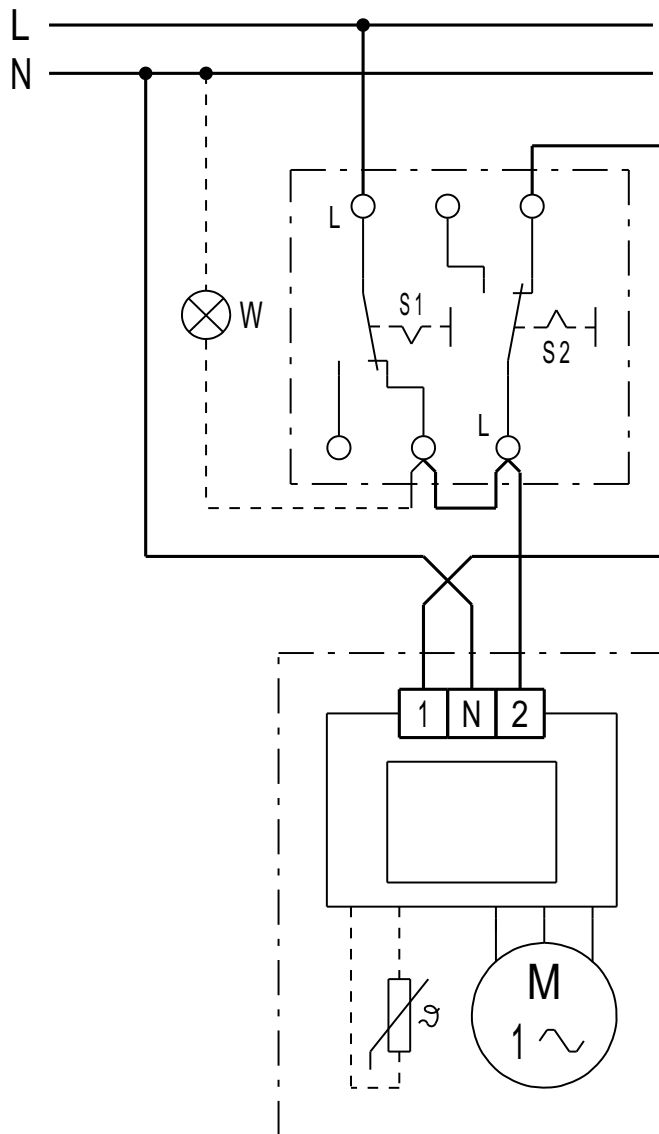

ECA 150 ipro

Jmenovité otáčky vysokého stupně

ECA 150 ipro

Jmenovité otáčky nízkého stupně

ECA 150 ipro

2 stupně otáčení (vysoký a nízký stupeň)

Počet otáček lze nastavit pomocí ST1/STU1

ST 1 regulátor otáček (AP)
 STU 1 regulátor otáček zapuštěný

Počet otáček lze nastavit pomocí ST1/STU1

ST 1 regulátor otáček na povrch
 STU 1 regulátor otáček zapuštěný

Otáčky lze nastavit pomocí TRE...

ECA 150 ipro

ECA 150 ipro , ECA 150 ipro K s regulátorem STX/STSX

ECA 150 ipro

ECA 150 ipro , ECA 150 ipro K s regulátorem STX/STSX