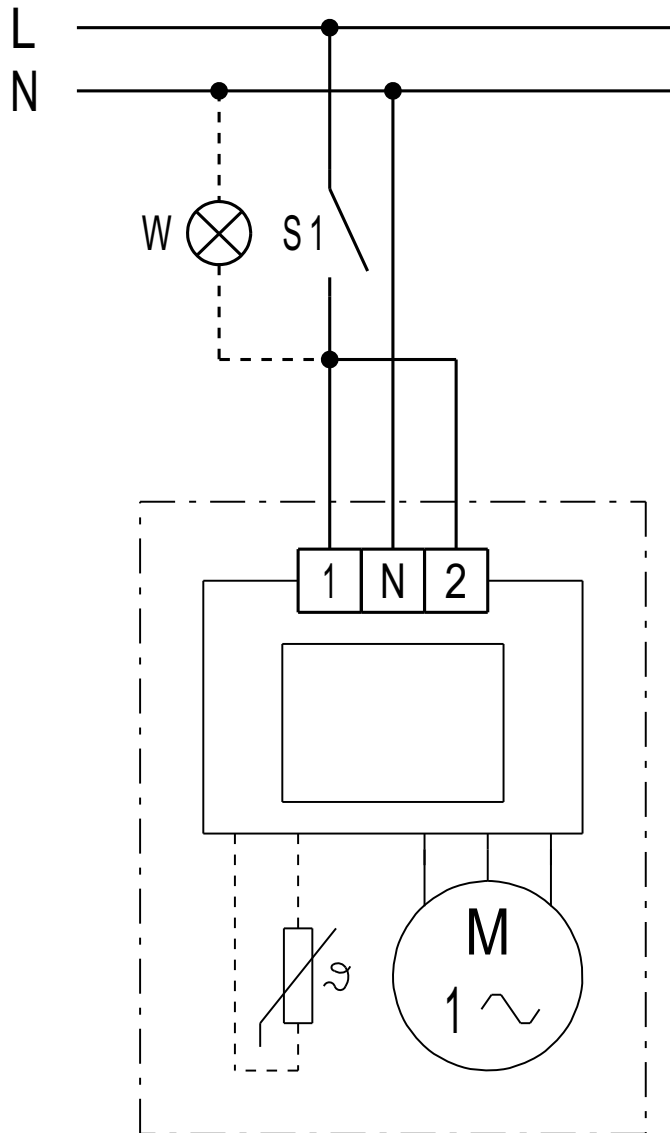

ECA 150 ipro

Jmenovité otáčky vysokého stupně

ECA 150 ipro

Jmenovité otáčky nízkého stupně

ECA 150 ipro

2 stupně otáčení (vysoký a nízký stupeň)

Počet otáček lze nastavit pomocí ST1/STU1

ST 1 regulátor otáček (AP)
 STU 1 regulátor otáček zapuštěný

Počet otáček lze nastavit pomocí ST1/STU1

ST 1 regulátor otáček na povrch
 STU 1 regulátor otáček zapuštěný

Otáčky lze nastavit pomocí TRE...

ECA 150 ipro

ECA 150 ipro , ECA 150 ipro K s regulátorem STX/STSX

ECA 150 ipro

ECA 150 ipro , ECA 150 ipro K s regulátorem STX/STSX