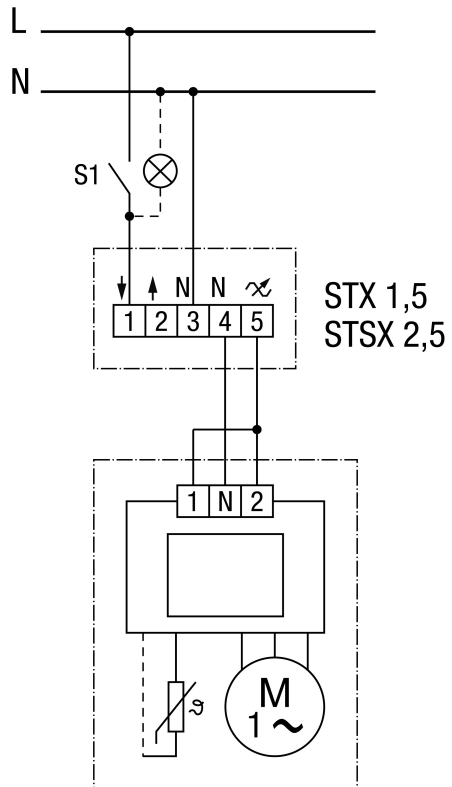

ECA 150 ipro K

Jmenovité otáčky vysokého stupně

ECA 150 ipro K

Jmenovité otáčky nízkého stupně

ECA 150 ipro K

2 stupně otáčení (vysoký a nízký stupeň)

Počet otáček lze nastavit pomocí ST1/STU1

ST 1 regulátor otáček (AP)
 STU 1 regulátor otáček zapuštěný

ECA 150 ipro K

Počet otáček lze nastavit pomocí ST1/STU1

ST 1 regulátor otáček na povrch
 STU 1 regulátor otáček zapuštěný

Otáčky lze nastavit pomocí TRE...

ECA 150 ipro K

ECA 150 ipro , ECA 150 ipro K s regulátorem STX/STSX