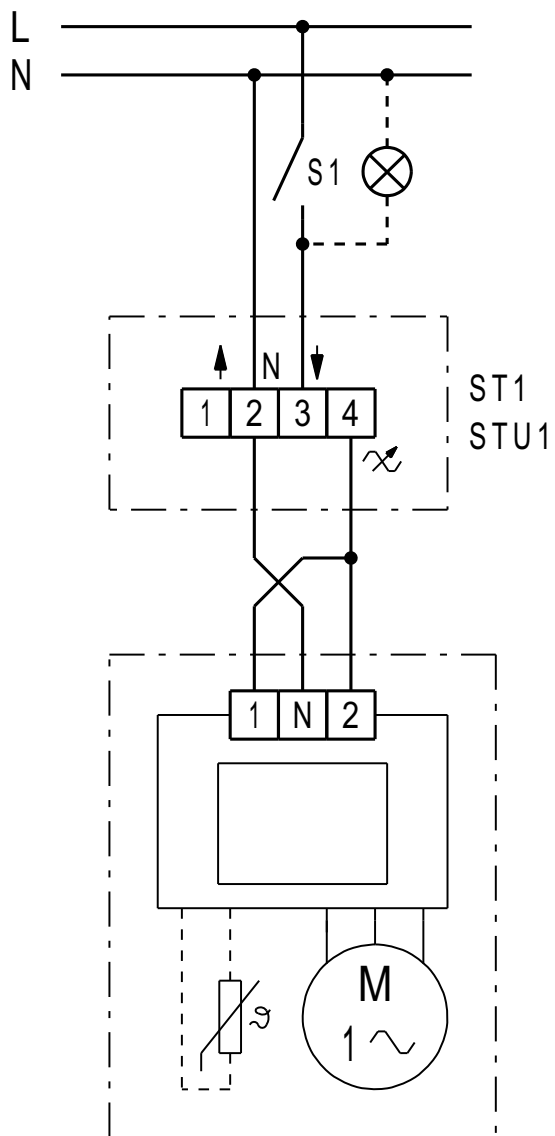

ECA 150 ipro K

Jmenovité otáčky vysokého stupně

ECA 150 ipro K

Jmenovité otáčky nízkého stupně

ECA 150 ipro K

2 stupně otáčení (vysoký a nízký stupeň)

Počet otáček lze nastavit pomocí ST1/STU1

ST 1 regulátor otáček (AP)
 STU 1 regulátor otáček zapuštěný

ECA 150 ipro K

Počet otáček lze nastavit pomocí ST1/STU1

ST 1 regulátor otáček na povrch
 STU 1 regulátor otáček zapuštěný

Otáčky lze nastavit pomocí TRE...

ECA 150 ipro K

ECA 150 ipro , ECA 150 ipro K s regulátorem STX/STSX

ECA 150 ipro K

ECA 150 ipro , ECA 150 ipro K s regulátorem STX/STSX