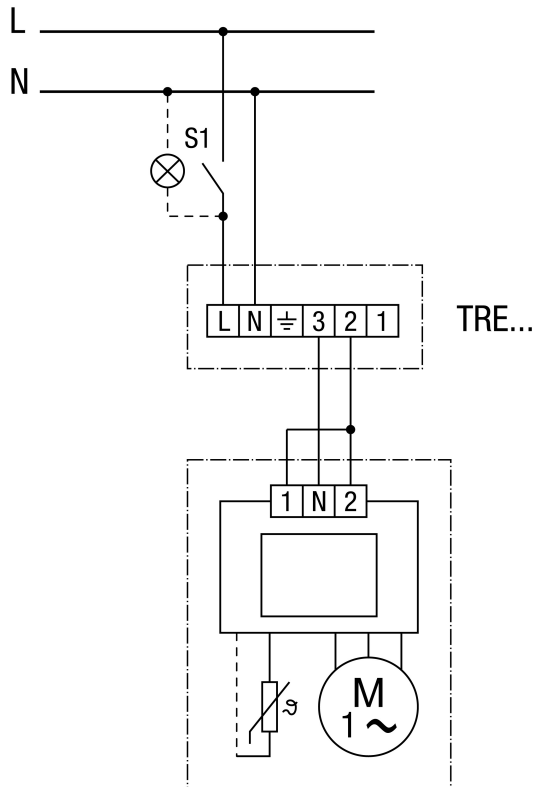

ECA 150 ipro K

Jmenovité otáčky vysokého stupně

ECA 150 ipro K

Jmenovité otáčky nízkého stupně

ECA 150 ipro K

2 stupně otáčení (vysoký a nízký stupeň)

Počet otáček lze nastavit pomocí ST1/STU1

ST 1 regulátor otáček (AP)
 STU 1 regulátor otáček zapuštěný

ECA 150 ipro K

Počet otáček lze nastavit pomocí ST1/STU1

ST 1 regulátor otáček na povrch
 STU 1 regulátor otáček zapuštěný

Otáčky lze nastavit pomocí TRE...

ECA 150 ipro K

ECA 150 ipro , ECA 150 ipro K s regulátorem STX/STSX