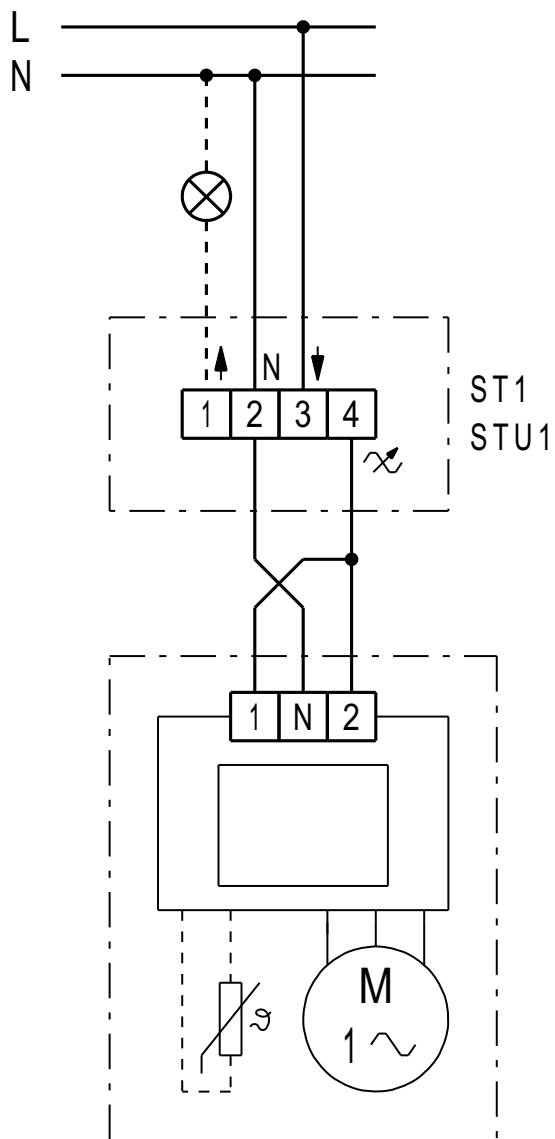

ECA 150 ipro K

Jmenovité otáčky vysokého stupně

ECA 150 ipro K

Jmenovité otáčky nízkého stupně

ECA 150 ipro K

2 stupně otáčení (vysoký a nízký stupeň)

Počet otáček lze nastavit pomocí ST1/STU1

ST 1 regulátor otáček (AP)
 STU 1 regulátor otáček zapuštěný

ECA 150 ipro K

Počet otáček lze nastavit pomocí ST1/STU1

ST 1 regulátor otáček na povrch
 STU 1 regulátor otáček zapuštěný

Otáčky lze nastavit pomocí TRE...

ECA 150 ipro K

ECA 150 ipro , ECA 150 ipro K s regulátorem STX/STSX

ECA 150 ipro K

ECA 150 ipro , ECA 150 ipro K s regulátorem STX/STSX