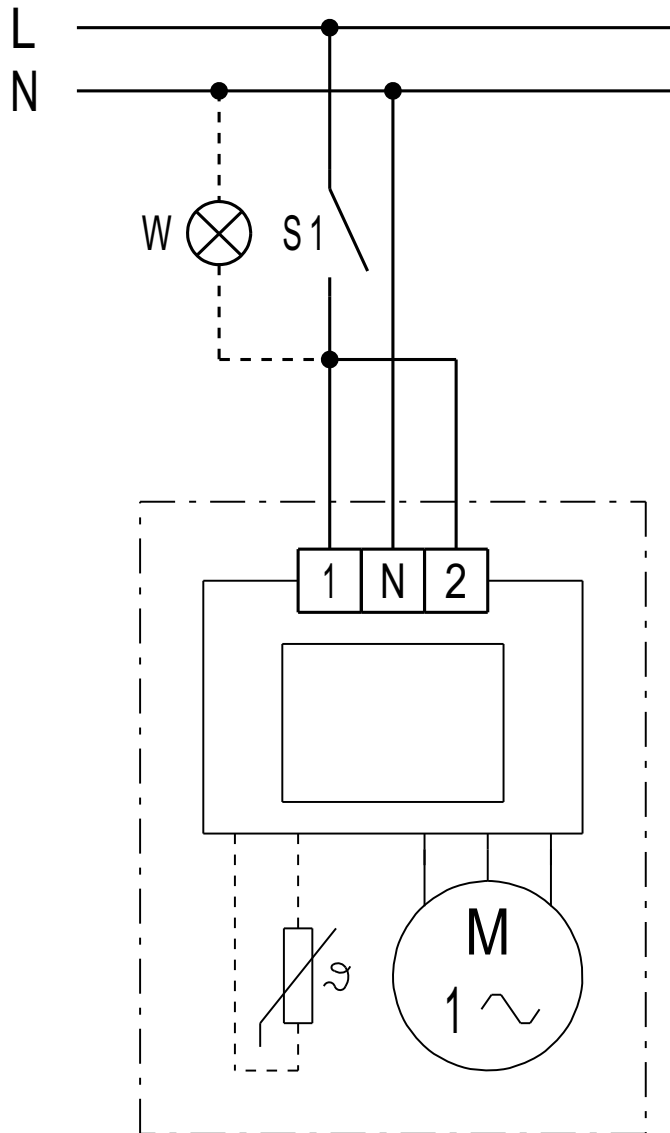

ECA 150 ipro K

Jmenovité otáčky vysokého stupně

ECA 150 ipro K

Jmenovité otáčky nízkého stupně

ECA 150 ipro K

2 stupně otáčení (vysoký a nízký stupeň)

Počet otáček lze nastavit pomocí ST1/STU1

ST 1 regulátor otáček (AP)
 STU 1 regulátor otáček zapuštěný

ECA 150 ipro K

Počet otáček lze nastavit pomocí ST1/STU1

ST 1 regulátor otáček na povrch
 STU 1 regulátor otáček zapuštěný

Otáčky lze nastavit pomocí TRE...

ECA 150 ipro K

ECA 150 ipro , ECA 150 ipro K s regulátorem STX/STSX

ECA 150 ipro K

ECA 150 ipro , ECA 150 ipro K s regulátorem STX/STSX