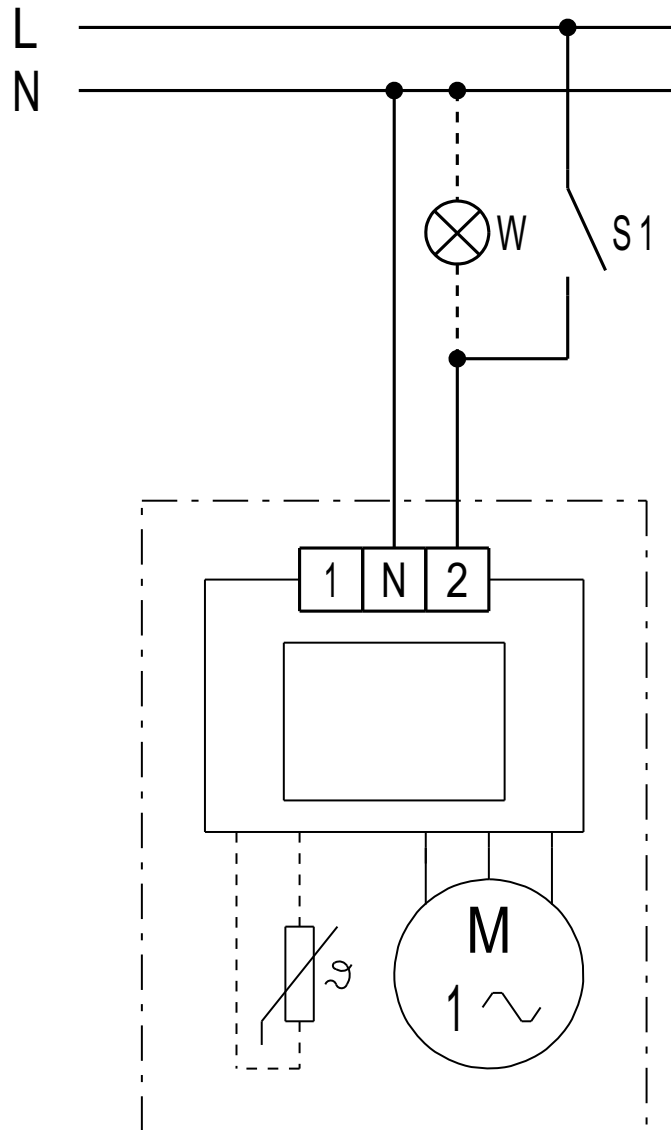

ECA 150 ipro K

Jmenovité otáčky vysokého stupně

ECA 150 ipro K

Jmenovité otáčky nízkého stupně

ECA 150 ipro K

2 stupně otáčení (vysoký a nízký stupeň)

Počet otáček lze nastavit pomocí ST1/STU1

ST 1 regulátor otáček (AP)
 STU 1 regulátor otáček zapuštěný

ECA 150 ipro K

Počet otáček lze nastavit pomocí ST1/STU1

ST 1 regulátor otáček na povrch
 STU 1 regulátor otáček zapuštěný

Otáčky lze nastavit pomocí TRE...

ECA 150 ipro K

ECA 150 ipro , ECA 150 ipro K s regulátorem STX/STSX

ECA 150 ipro K

ECA 150 ipro , ECA 150 ipro K s regulátorem STX/STSX