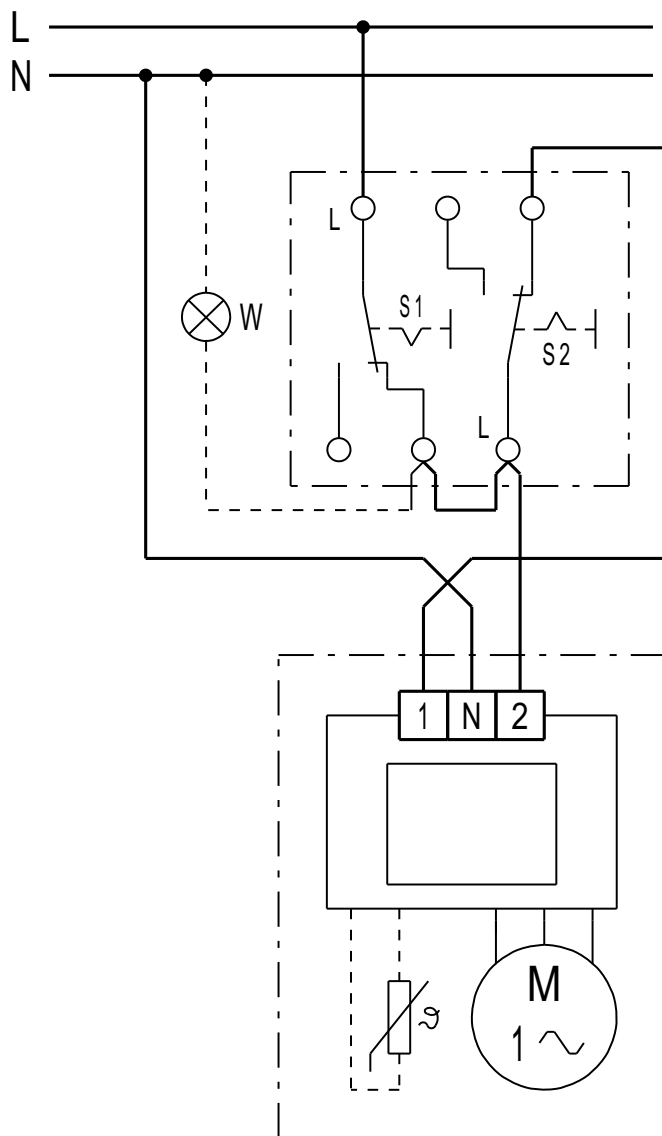

ECA 150 ipro K

Jmenovité otáčky vysokého stupně

ECA 150 ipro K

Jmenovité otáčky nízkého stupně

ECA 150 ipro K

2 stupně otáčení (vysoký a nízký stupeň)

Počet otáček lze nastavit pomocí ST1/STU1

ST 1 regulátor otáček (AP)
 STU 1 regulátor otáček zapuštěný

ECA 150 ipro K

Počet otáček lze nastavit pomocí ST1/STU1

ST 1 regulátor otáček na povrch
 STU 1 regulátor otáček zapuštěný

Otáčky lze nastavit pomocí TRE...

ECA 150 ipro K

ECA 150 ipro , ECA 150 ipro K s regulátorem STX/STSX

ECA 150 ipro K

ECA 150 ipro , ECA 150 ipro K s regulátorem STX/STSX