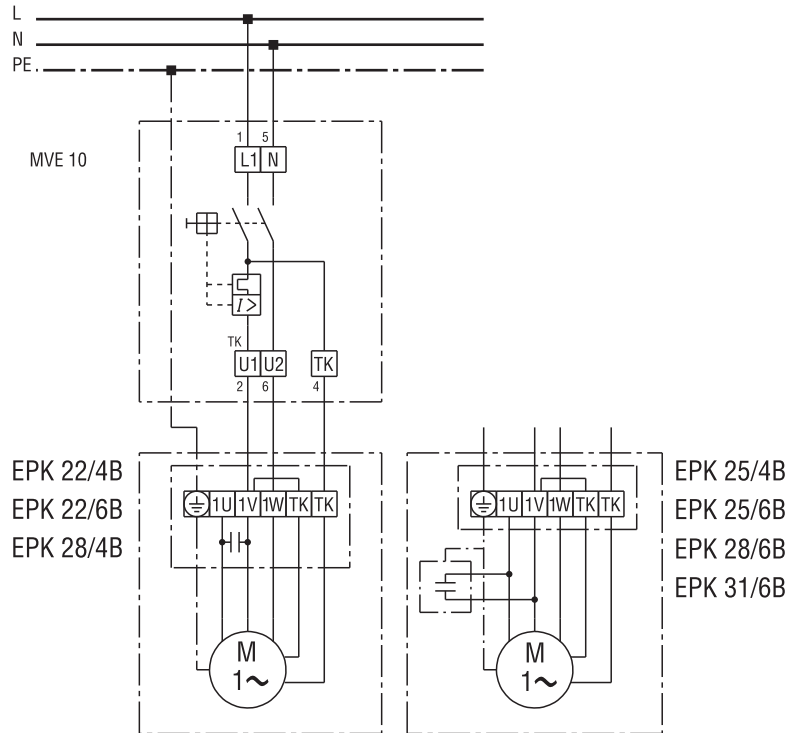

EPK 28/4 B

EPK 28/4 B

S = řídicí obvod pro hlášení poruchy

EPK 28/4 B

EPK 28/4 B