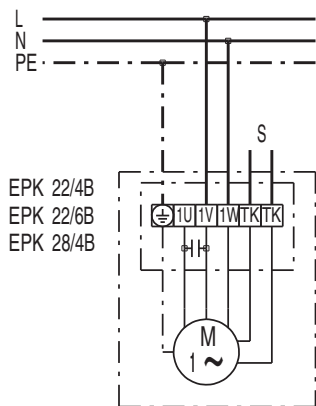

EPK 28/4 B

EPK 28/4 B

S = řídicí obvod pro hlášení poruchy

EPK 28/4 B

EPK 28/4 B