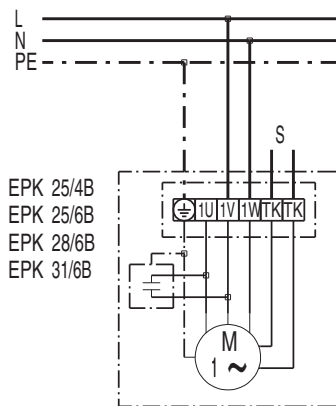

EPK 31/6 B

EPK 31/6 B

S = řídicí obvod pro hlášení poruchy

EPK 31/6 B