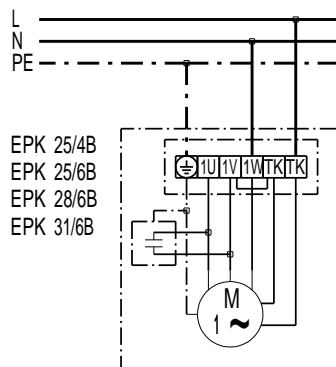

EPK 31/6 B

EPK 31/6 B

S = řídicí obvod pro hlášení poruchy

EPK 31/6 B