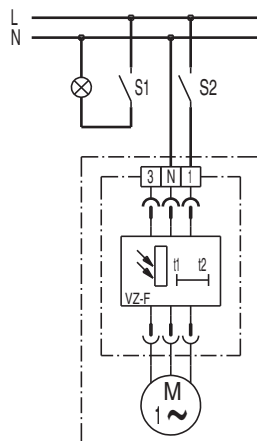

S1 Zap (po cca. 50 s)

**Varianta zapojení**

S1 Zap (po cca. 50 s).

Ventilátor lze vypnout spínačem S2 nezávisle na osvětlení prostoru.