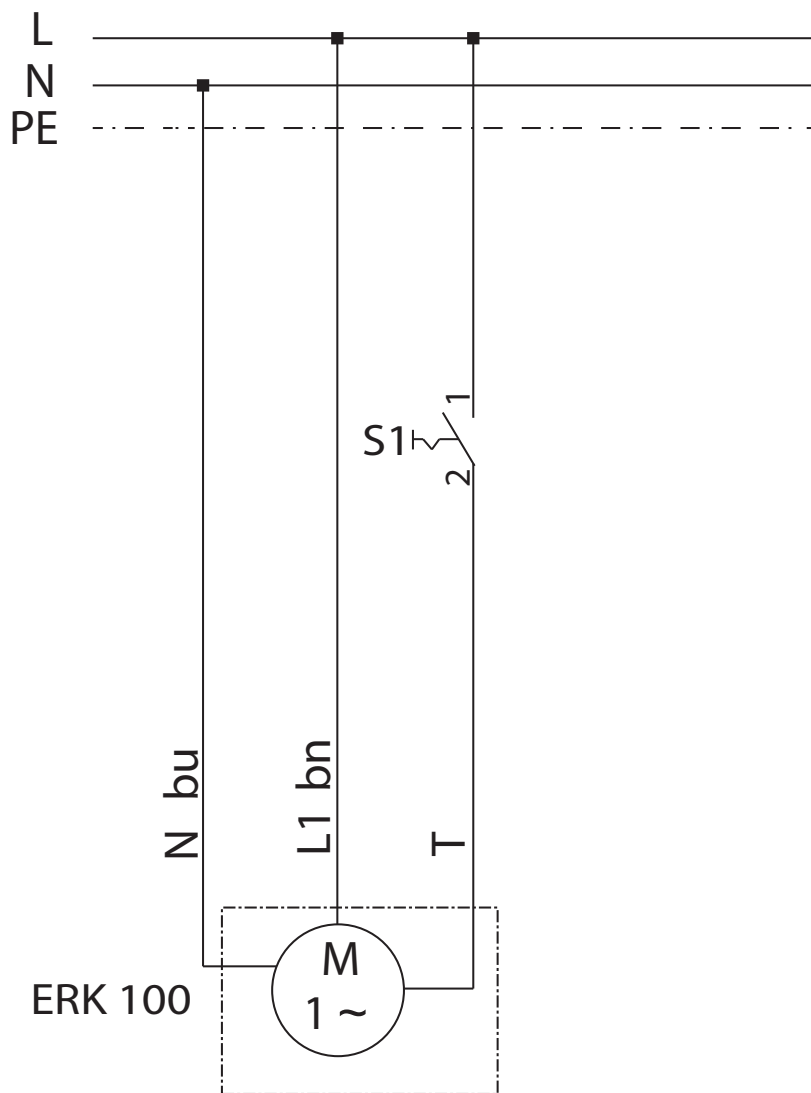

ERK 100 T

S1 - vypínač ZAP/VYP
T - časovač