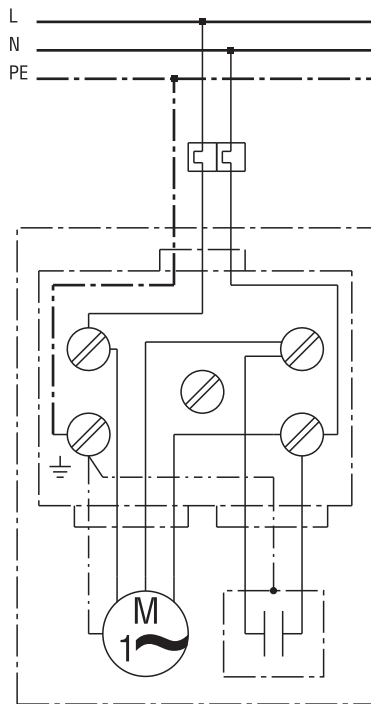

# SCHÉMA ZAPOJENÍ

## ERM 18 Ex e/60 Hz

ERM...E Ex s MVEx...

Hlavní vypínač nutno zajistit