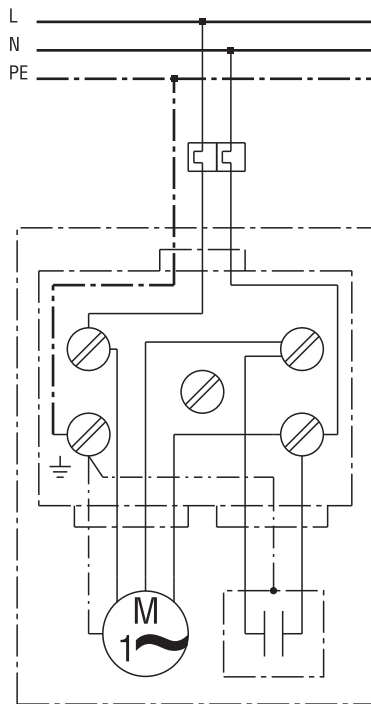

# SCHÉMA ZAPOJENÍ

## ERM 18 Ex t/60 Hz

ERM...E Ex s MVEx...

Hlavní vypínač nutno zajistit