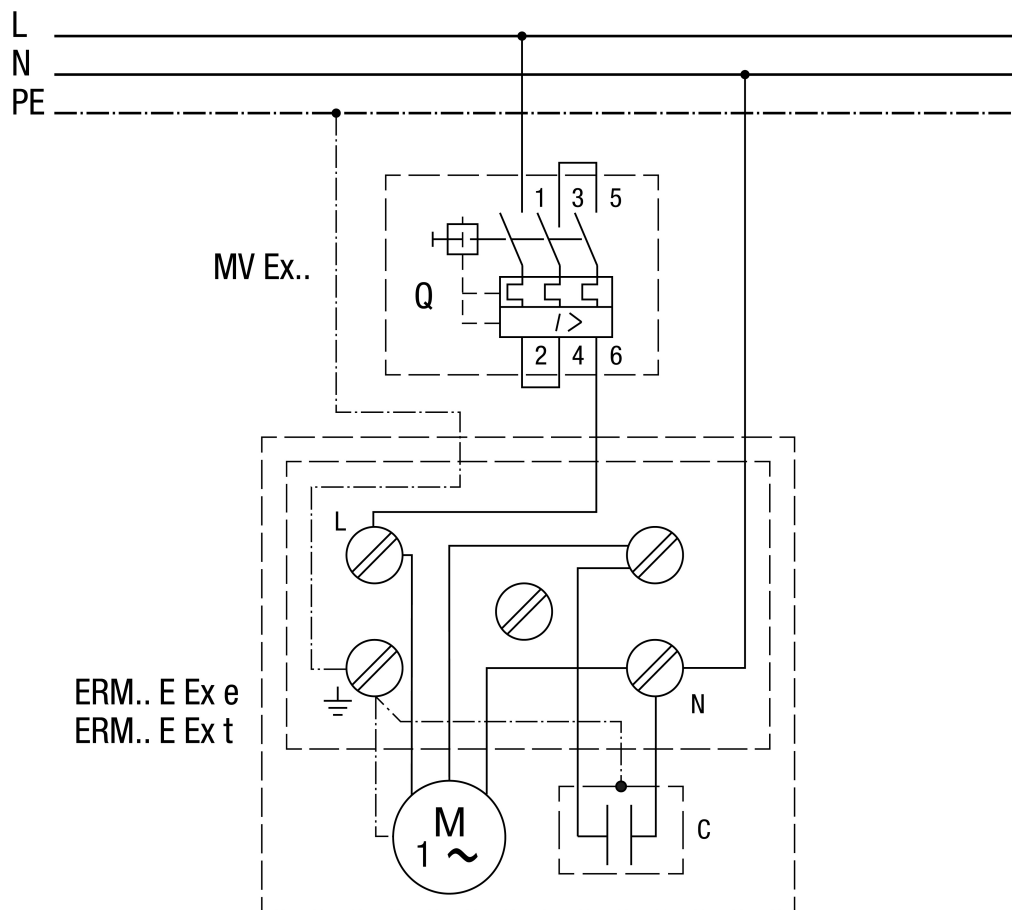

# SCHÉMA ZAPOJENÍ

## ERM 18 Ex t/60 Hz

ERM...E Ex s MVEx...

Hlavní vypínač nutno zajistit