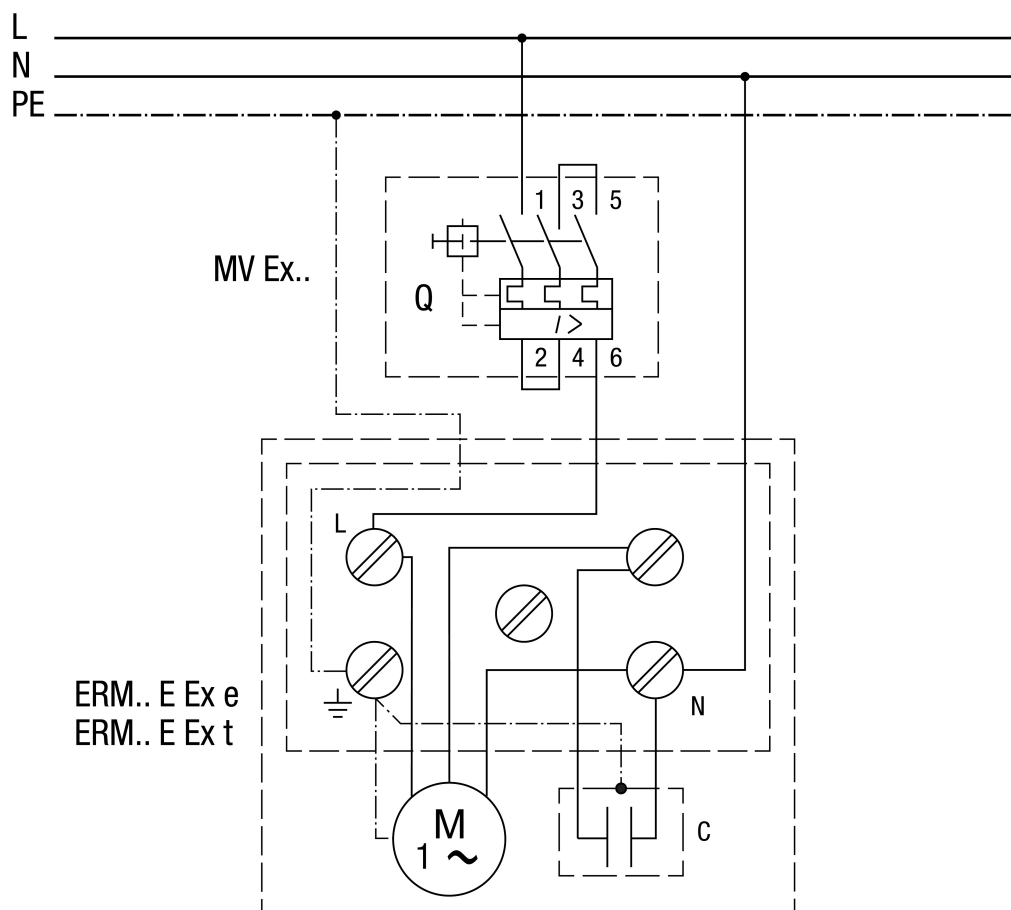

SCHÉMA ZAPOJENÍ

ERM 22 Ex e/60 Hz

ERM...E Ex s MVEx...

Hlavní vypínač nutno zajistit