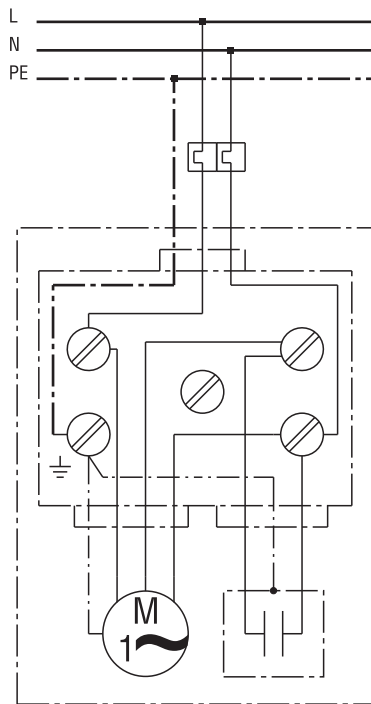

SCHÉMA ZAPOJENÍ

ERM 22 Ex e/60 Hz

ERM...E Ex s MVEx...

Hlavní vypínač nutno zajistit