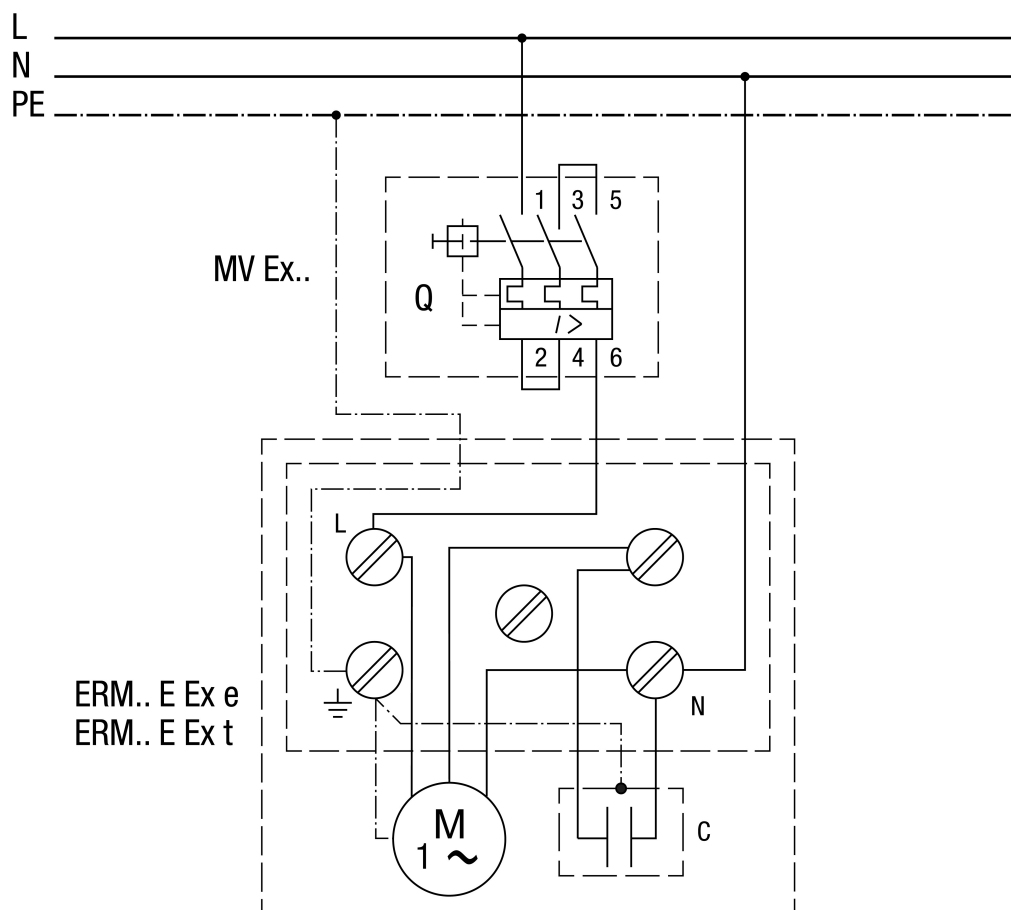

SCHÉMA ZAPOJENÍ

ERM 25 Ex t/60 Hz

ERM...E Ex s MVEx...

Hlavní vypínač nutno zajistit