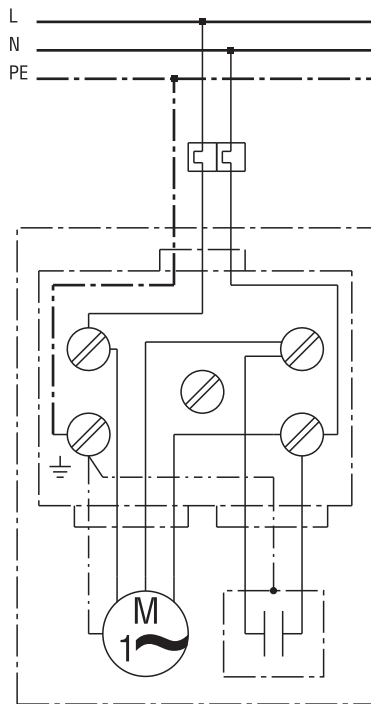

SCHÉMA ZAPOJENÍ

ERM 25 Ex t/60 Hz

ERM...E Ex s MVEx...

Hlavní vypínač nutno zajistit