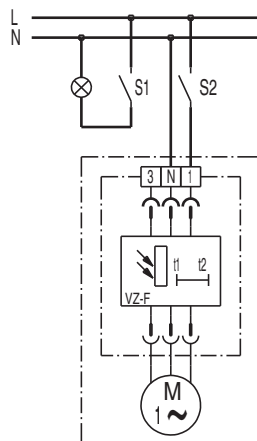

S1 Zap (po cca. 50 s)

**Varianta zapojení**

S1 Zap (po cca. 50 s).  
Ventilátor lze vypnout spínačem S2 nezávisle na osvětlení prostoru.