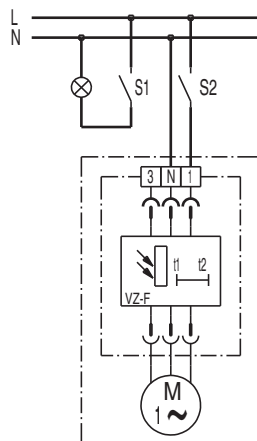

S1 Zap (po cca. 50 s)

**Varianta zapojení**

S1 Zap (po cca. 50 s).  
 Ventilátor lze vypnout spínačem S2 nezávisle na osvětlení prostoru.