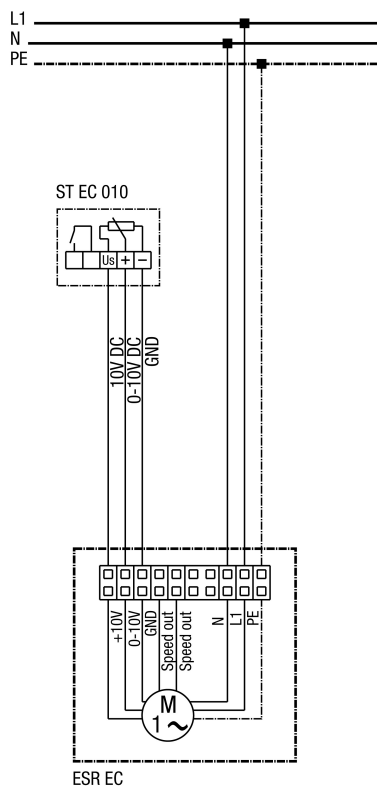

Odhlučněná odvětrávací jednotka ESR EC s potenciometrem ST EC 010

Odjištění a vypínač nejsou součástí dodávky
 Spínání odvětrávací jednotky pouze pomocí 0-10 voltů

Odhlučněná odvětrávací jednotka ESR EC s potenciometrem ST EC 3

Stupeň 1 - 3-7 V DC

Stupeň 2 - 5-9 V DC

Stupeň 3 - 10 V DC

Spínání odvětrávací jednotky pouze pomocí 0-10 voltů