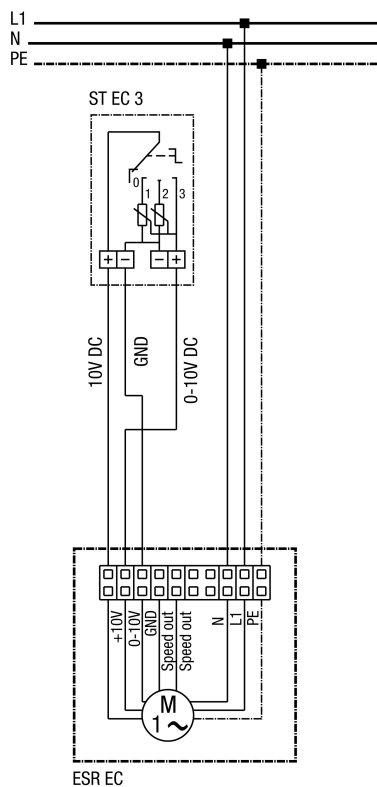

Odhlučněná odvětrávací jednotka ESR EC s potenciometrem ST EC 010

Odjištění a vypínač nejsou součástí dodávky
 Spínání odvětrávací jednotky pouze pomocí 0-10 voltů

Odhlučněná odvětrávací jednotka ESR EC s potenciometrem ST EC 3

Stupeň 1 - 3-7 V DC

Stupeň 2 - 5-9 V DC

Stupeň 3 - 10 V DC

Spínání odvětrávací jednotky pouze pomocí 0-10 voltů