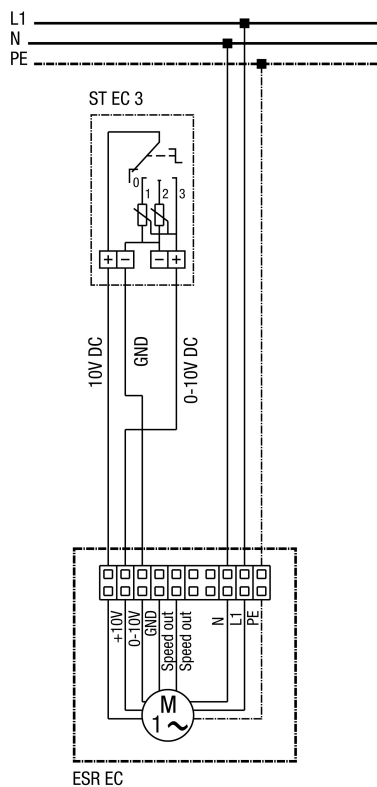

**Odhlučněná odvětrávací jednotka ESR EC s potenciometrem ST EC 010**

Odjištění a vypínač nejsou součástí dodávky  
 Spínání odvětrávací jednotky pouze pomocí 0-10 voltů

Odhlučněná odvětrávací jednotka ESR EC s potenciometrem ST EC 3

Stupeň 1 - 3-7 V DC

Stupeň 2 - 5-9 V DC

Stupeň 3 - 10 V DC

Spínání odvětrávací jednotky pouze pomocí 0-10 voltů