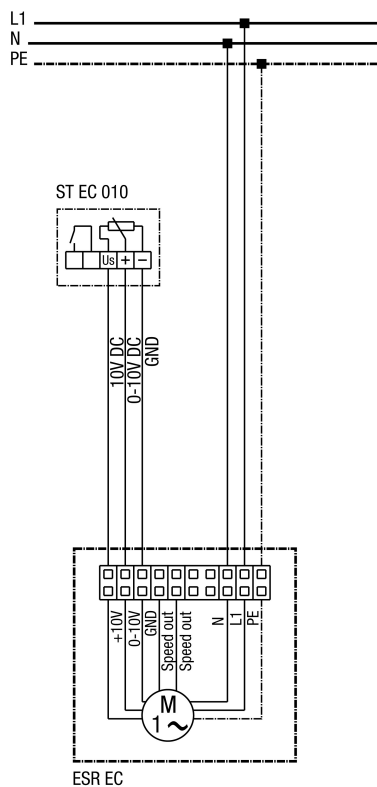

**Odhlučněná odvětrávací jednotka ESR EC s potenciometrem ST EC 010**

Odjištění a vypínač nejsou součástí dodávky  
 Spínání odvětrávací jednotky pouze pomocí 0-10 voltů

Odhlučněná odvětrávací jednotka ESR EC s potenciometrem ST EC 3

Stupeň 1 - 3-7 V DC

Stupeň 2 - 5-9 V DC

Stupeň 3 - 10 V DC

Spínání odvětrávací jednotky pouze pomocí 0-10 voltů