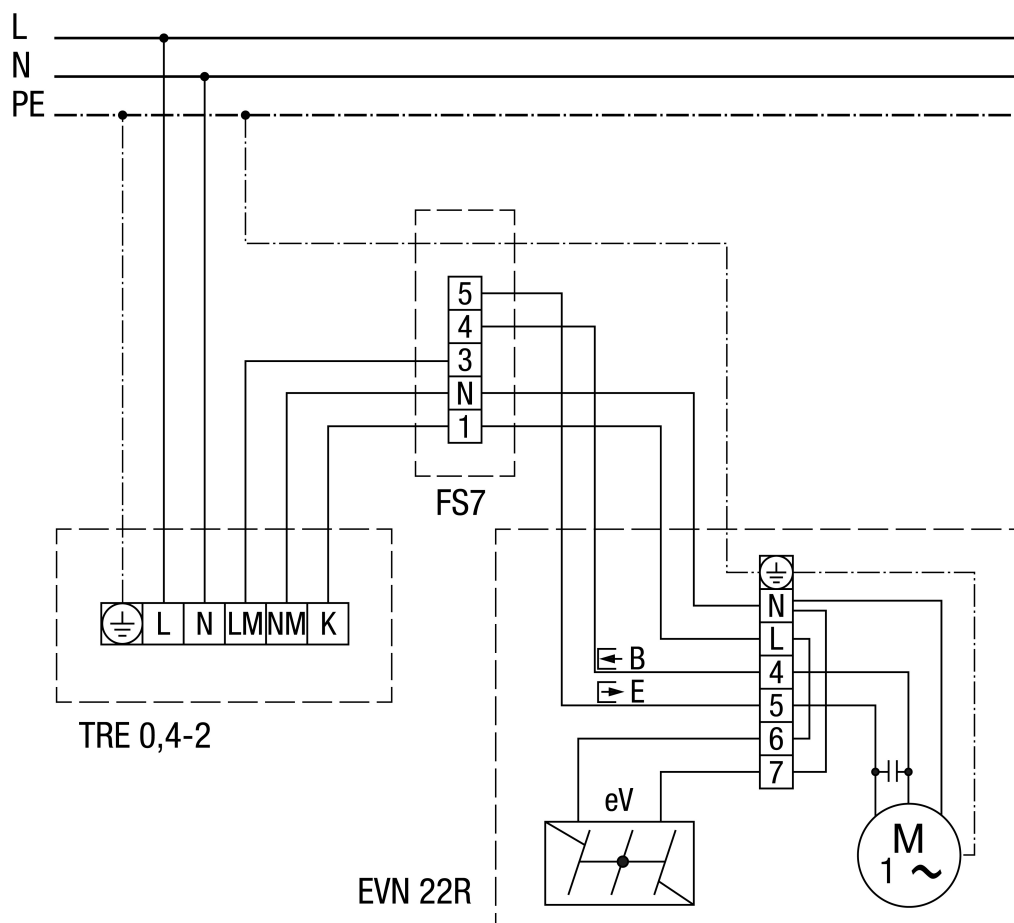

# EVN 22 R

## EVN 22 R

- ① Elektrická uzavírací klapka (venkovní)
- S1 - Zap / Vyp
- S2 - reverzace otáček
- B - přívod vzduchu (svorka 4)
- E - odvětrání (svorka 5)

# EVN 22 R

EVN 22 R s regulací STW, FS 6, přep. FS 7

- ① Elektrická uzavírací klapka (venkovní)
- FS 6 - stupňový přepínač (dvoje otáčky, reverzace)
- FS 7 - reverz.přepínač
- B - přívod vzduchu (svorka 4)
- E - odvětrání (svorka 5)