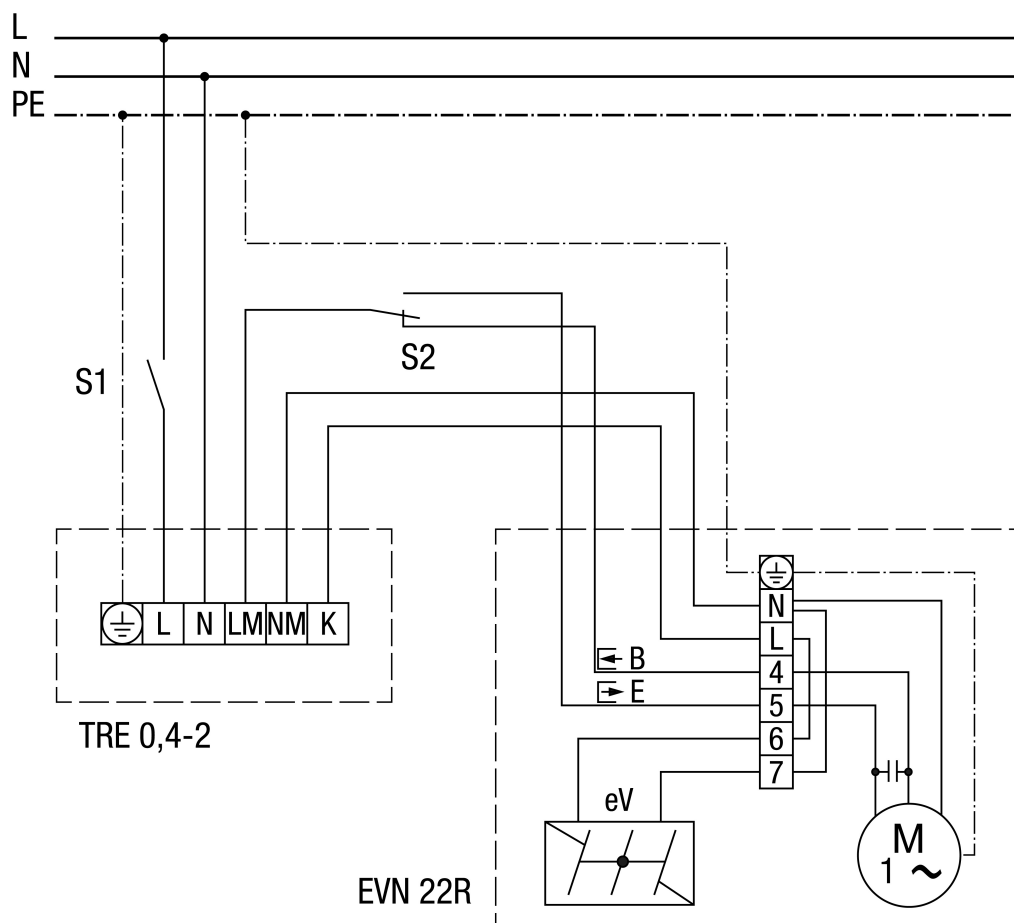

# EVN 22 R

## EVN 22 R

- ① Elektrická uzavírací klapka (venkovní)
- S1 - Zap / Vyp
- S2 - reverzace otáček
- B - přívod vzduchu (svorka 4)
- E - odvětrání (svorka 5)

# EVN 22 R

EVN 22 R s regulací STW, FS 6, přep. FS 7

- ① Elektrická uzavírací klapka (venkovní)
- FS 6 - stupňový přepínač (dvoje otáčky, reverzace)
- FS 7 - reverz.přepínač
- B - přívod vzduchu (svorka 4)
- E - odvětrání (svorka 5)