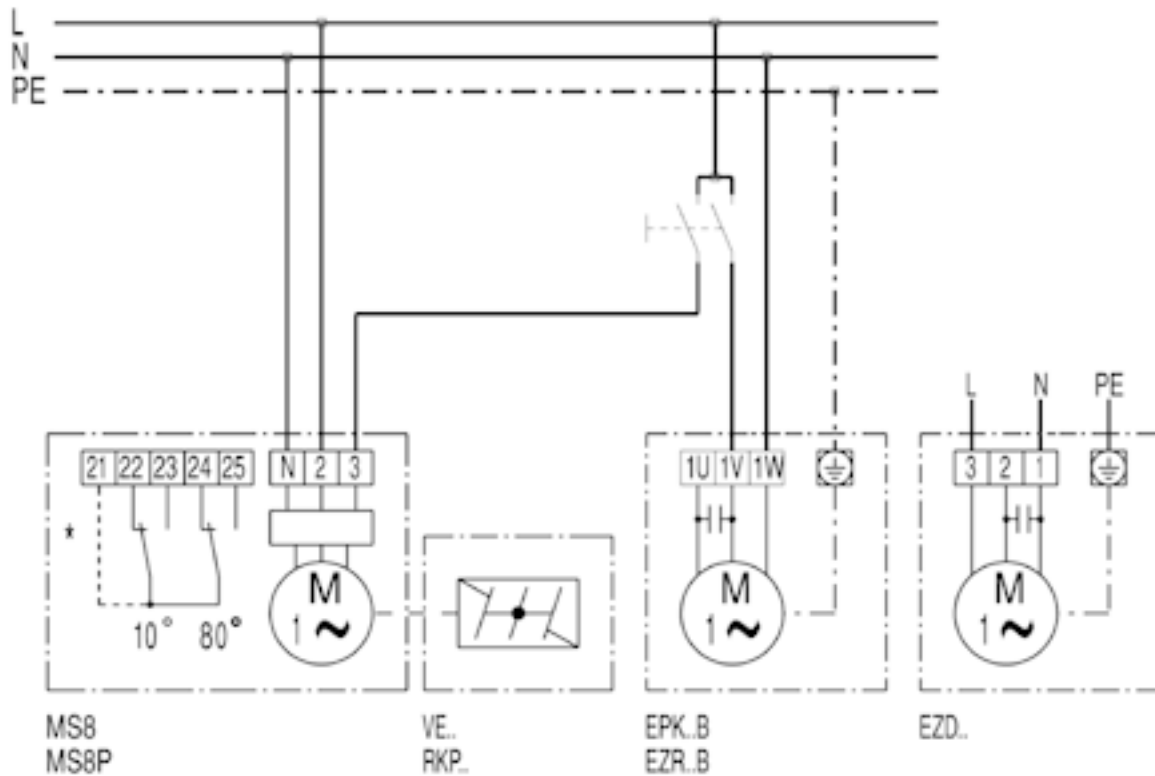

EZD 25/2 A pro přívod

Pravé otáčky: EZD 25/2 A saje přes motor

---

EZD 25/2 A pro odvětrání

Pravé otáčky: EZD 25/2 A vyfukuje přes motor

---

EZD...D s uzavírací klapkou VE, RKP a servopohonem MS 8, MS 8 P

\* Koncový spínač jen u MS 8 P

EZD... s uzavírací klapkou VE, RKP a regulací otáček ST, STU, STS

\* Koncový spínač jen u MS 8 P