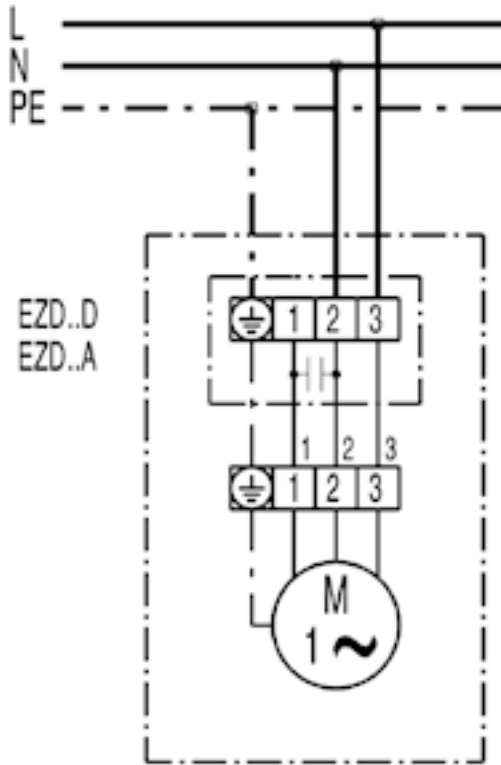

EZD 25/2 A pro přívod

Pravé otáčky: EZD 25/2 A saje přes motor

---

EZD 25/2 A pro odvětrání

Pravé otáčky: EZD 25/2 A vyfukuje přes motor

---

EZD...D s uzavírací klapkou VE, RKP a servopohonem MS 8, MS 8 P

\* Koncový spínač jen u MS 8 P

EZD... s uzavírací klapkou VE, RKP a regulací otáček ST, STU, STS

\* Koncový spínač jen u MS 8 P