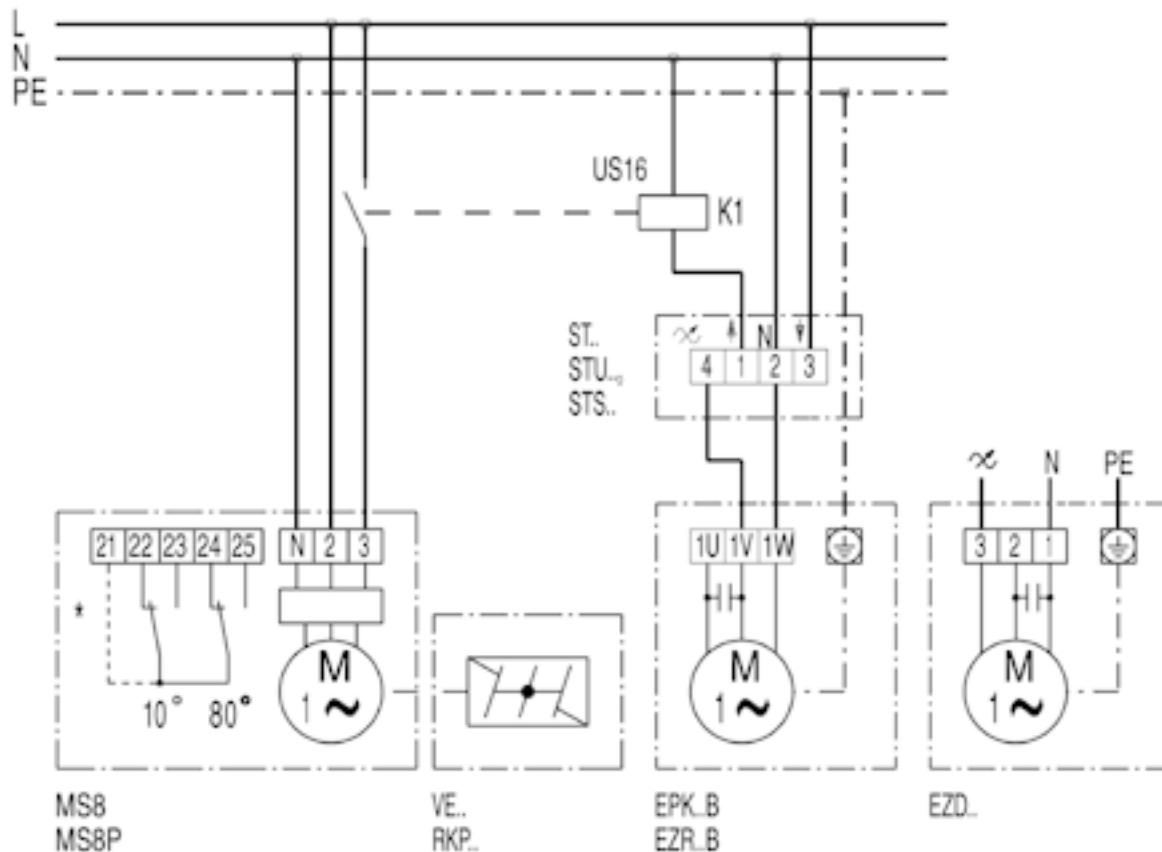

EZD 25/2 A pro přívod

Pravé otáčky: EZD 25/2 A saje přes motor

---

EZD 25/2 A pro odvětrání

Pravé otáčky: EZD 25/2 A vyfukuje přes motor

---

EZD...D s uzavírací klapkou VE, RKP a servopohonem MS 8, MS 8 P

\* Koncový spínač jen u MS 8 P

EZD... s uzavírací klapkou VE, RKP a regulací otáček ST, STU, STS

\* Koncový spínač jen u MS 8 P