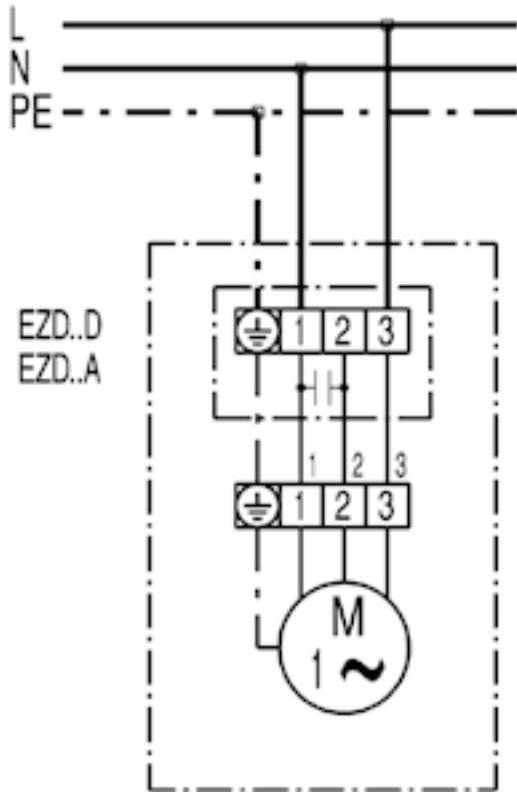

EZD 25/2 A pro přívod

Pravé otáčky: EZD 25/2 A saje přes motor

---

EZD 25/2 A pro odvětrání

Pravé otáčky: EZD 25/2 A vyfukuje přes motor

---

EZD...D s uzavírací klapkou VE, RKP a servopohonem MS 8, MS 8 P

\* Koncový spínač jen u MS 8 P

EZD... s uzavírací klapkou VE, RKP a regulací otáček ST, STU, STS

\* Koncový spínač jen u MS 8 P