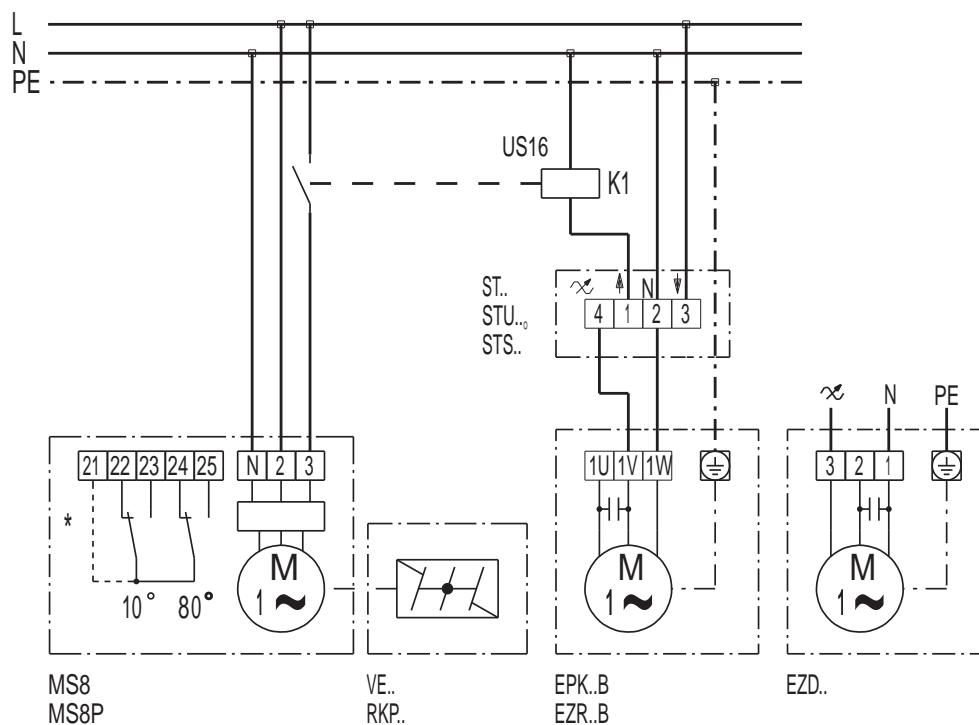

# EZD 25/4 D

**EZD 25/4 D pro odvětrání (levé otáčky, standard)**

Pravé otáčky: EZD 25/4 D vyfukuje přes motor

---

**EZD 25/4D s uzavírací klapkou VE, RKP a servopohonem MS 8, MS 8 P**

\* Koncový spínač jen u MS 8 P

**EZD 25/4D s uzavírací klapkou VE, RKP a regulátorem otáček ST, STU, STS**

\* Koncový spínač jen u MS 8 P