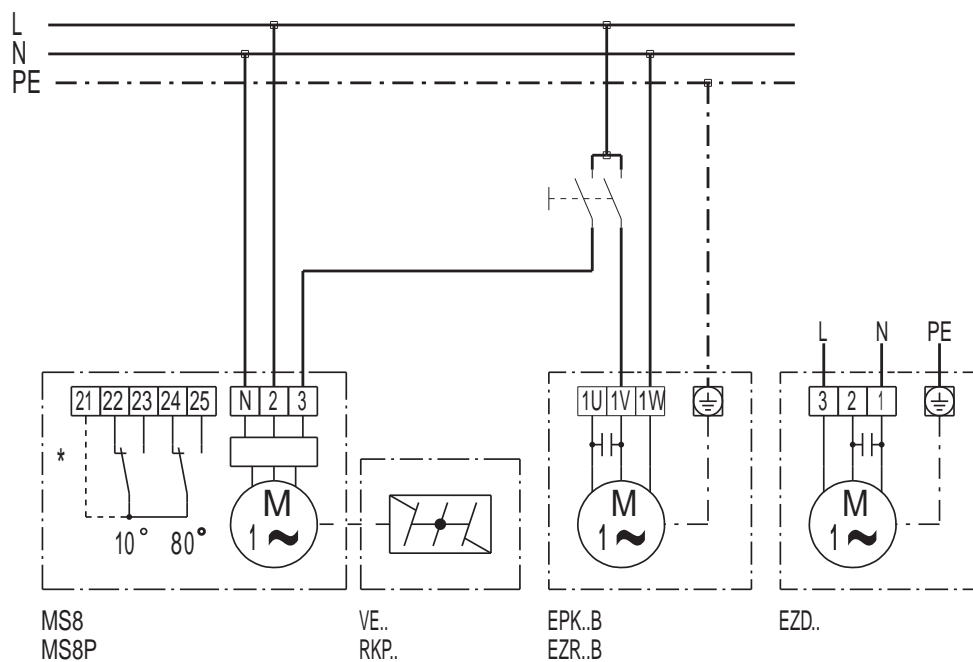

# EZD 25/4 D

**EZD 25/4 D pro odvětrání (levé otáčky, standard)**

Pravé otáčky: EZD 25/4 D vyfukuje přes motor

---

**EZD 25/4D s uzavírací klapkou VE, RKP a servopohonem MS 8, MS 8 P**

\* Koncový spínač jen u MS 8 P

**EZD 25/4D s uzavírací klapkou VE, RKP a regulátorem otáček ST, STU, STS**

\* Koncový spínač jen u MS 8 P