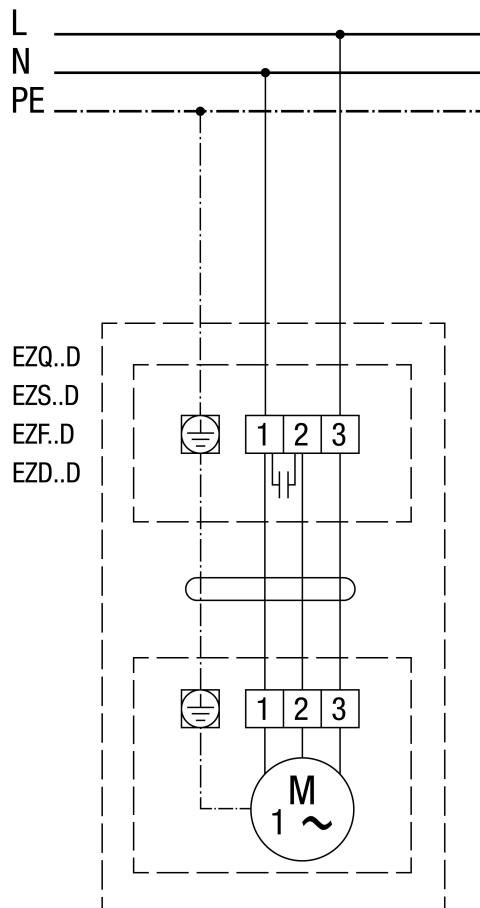

# EZD 25/4 D

## EZD 25/4 D pro přívod (pravé otáčky)

Pravé otáčky: EZD 25/4 D saje přes motor

---

# EZD 25/4 D

**EZD 25/4 D pro odvětrání (levé otáčky, standard)**

Pravé otáčky: EZD 25/4 D vyfukuje přes motor

---

**EZD 25/4D s uzavírací klapkou VE, RKP a servopohonem MS 8, MS 8 P**

\* Koncový spínač jen u MS 8 P

**EZD 25/4D s uzavírací klapkou VE, RKP a regulátorem otáček ST, STU, STS**

\* Koncový spínač jen u MS 8 P