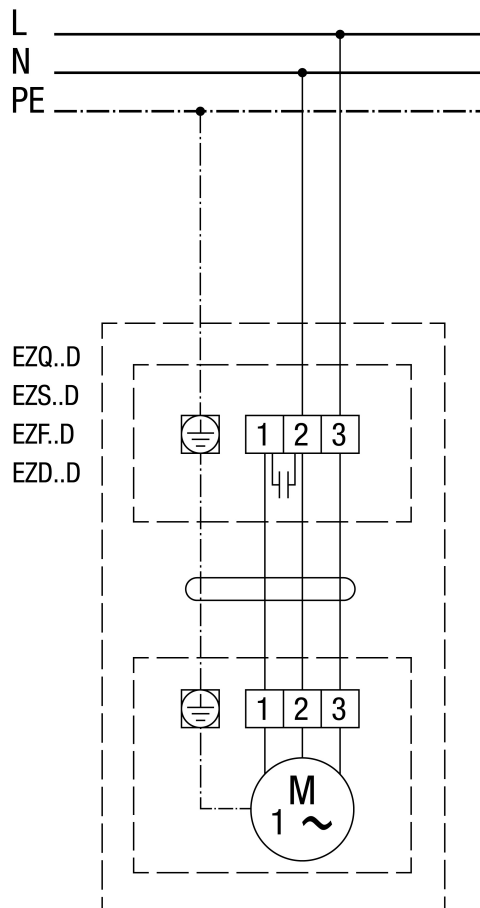

# EZD 25/4 D

## EZD 25/4 D pro přívod (pravé otáčky)

Pravé otáčky: EZD 25/4 D saje přes motor

---

# EZD 25/4 D

**EZD 25/4 D pro odvětrání (levé otáčky, standard)**

Pravé otáčky: EZD 25/4 D vyfukuje přes motor

---

**EZD 25/4D s uzavírací klapkou VE, RKP a servopohonem MS 8, MS 8 P**

\* Koncový spínač jen u MS 8 P

**EZD 25/4D s uzavírací klapkou VE, RKP a regulátorem otáček ST, STU, STS**

\* Koncový spínač jen u MS 8 P