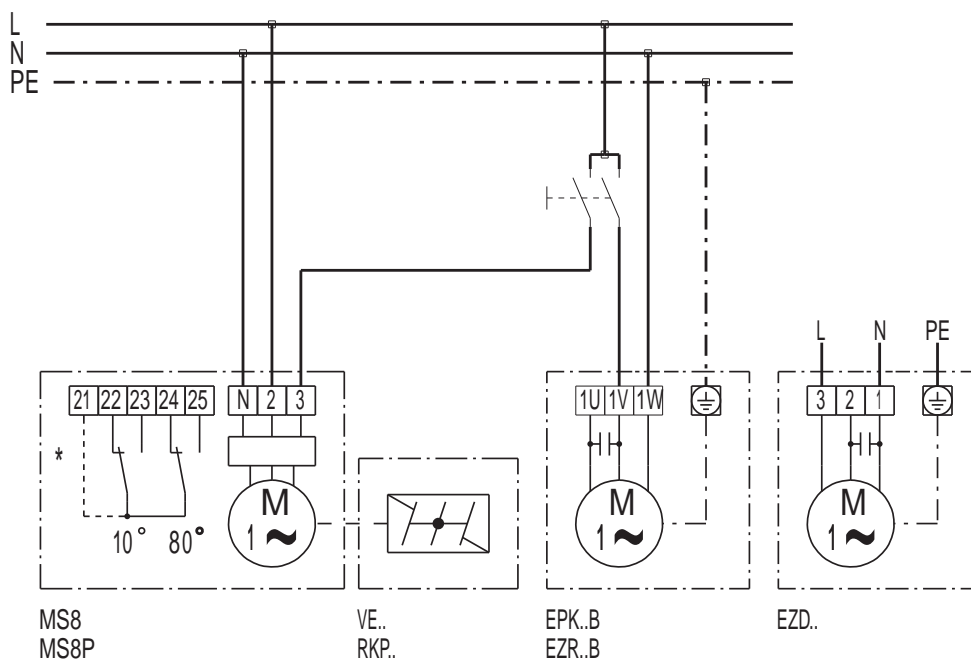

EZD 25/4 E

EZD 25/4 E s uzavírací klapkou VE, RKP a servopohonem MS 8, MS 8 P

* Koncový spínač jen u MS 8 P

EZD 25/4 E s uzavírací klapkou VE, RKP a regulátorem otáček ST, STU, STS

* Koncový spínač jen u MS 8 P