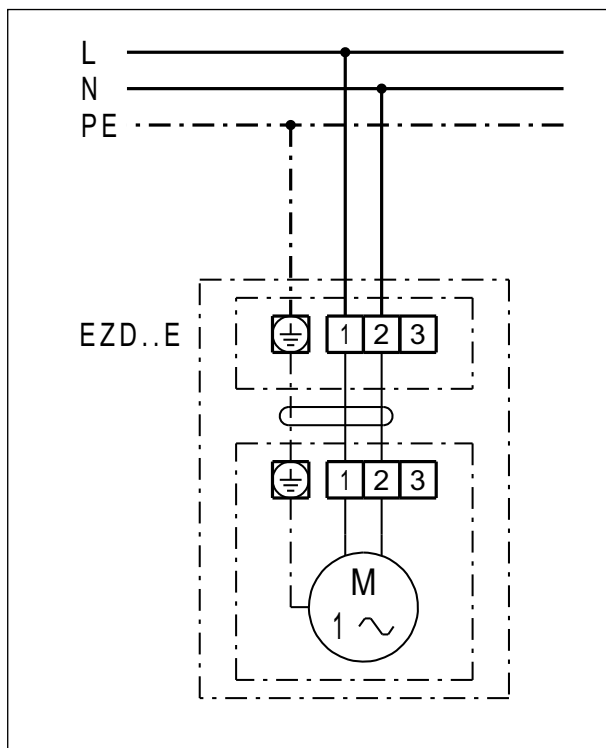

EZD 25/4 E

EZD 25/4 E s uzavírací klapkou VE, RKP a servopohonem MS 8, MS 8 P

* Koncový spínač jen u MS 8 P

EZD 25/4 E s uzavírací klapkou VE, RKP a regulátorem otáček ST, STU, STS

* Koncový spínač jen u MS 8 P