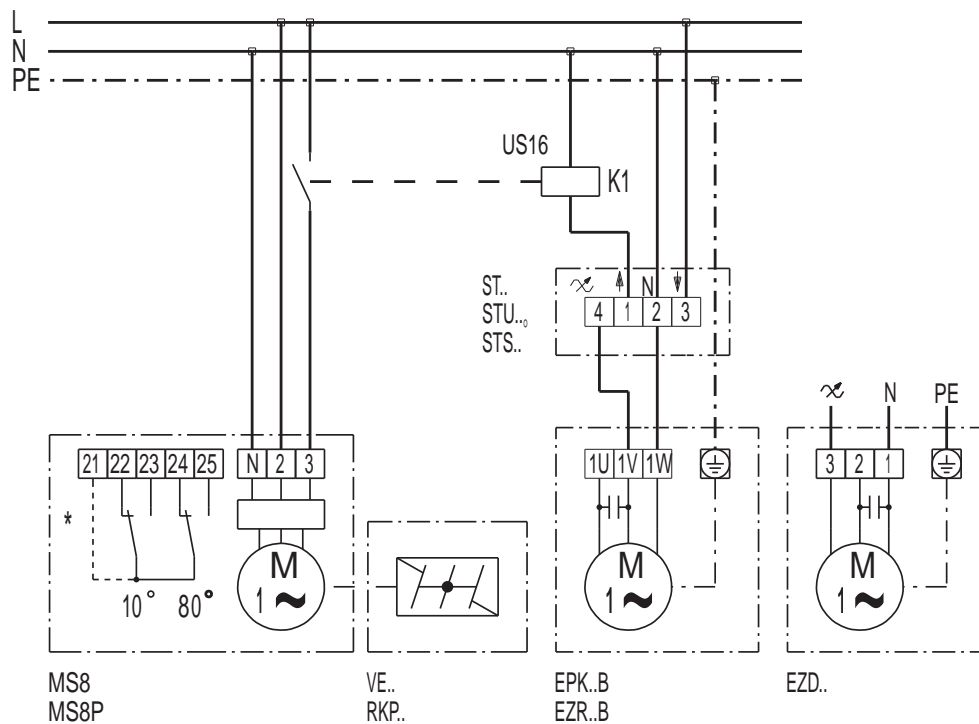

EZD 25/4 E

EZD 25/4 E s uzavírací klapkou VE, RKP a servopohonem MS 8, MS 8 P

* Koncový spínač jen u MS 8 P

EZD 25/4 E s uzavírací klapkou VE, RKP a regulátorem otáček ST, STU, STS

* Koncový spínač jen u MS 8 P