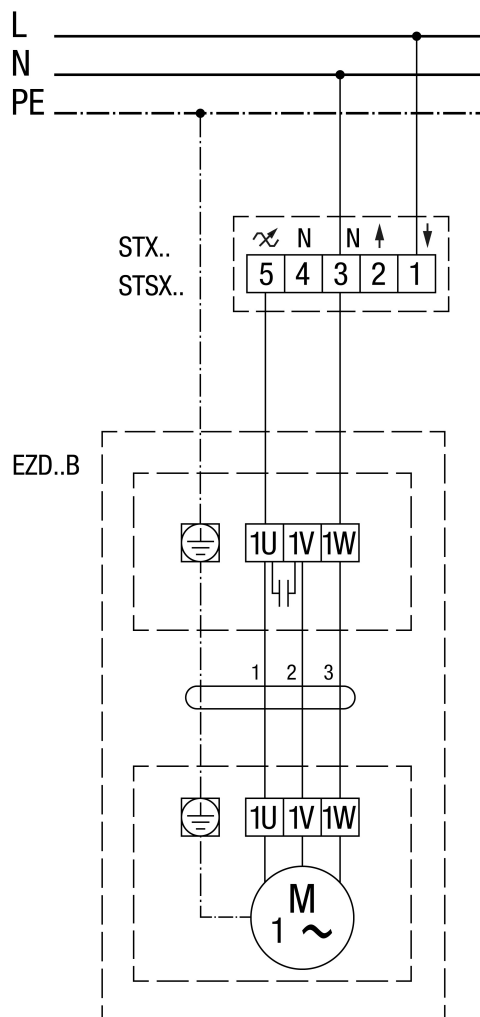

EZD 30/2 B

EZD..B levé otáčky (odvětrání) = standard

EZD..B pravé otáčky (přívod)

EZD 30/2 B

EZD ../. B s regulací otáček STX../STSX...

EZD ..B s regulací otáček STW

EZD 30/2 B

EZD ..B s regulací otáček STX/STSX.. a reverzačním přepínačem UWK 1