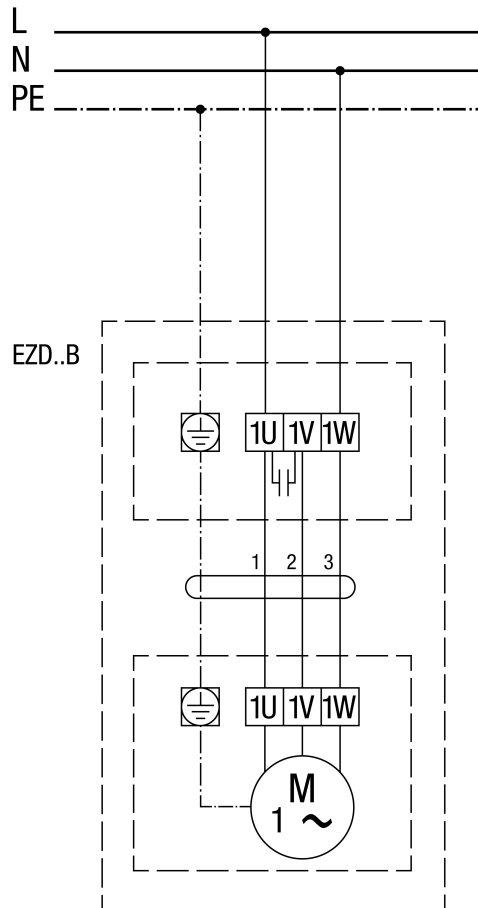

EZD 30/2 B

EZD..B levé otáčky (odvětrání) = standard

EZD..B pravé otáčky (přívod)

EZD 30/2 B

EZD ../. B s regulací otáček STX../STSX...

EZD ..B s regulací otáček STW

EZD 30/2 B

EZD ..B s regulací otáček STX/STSX.. a reverzačním přepínačem UWK 1