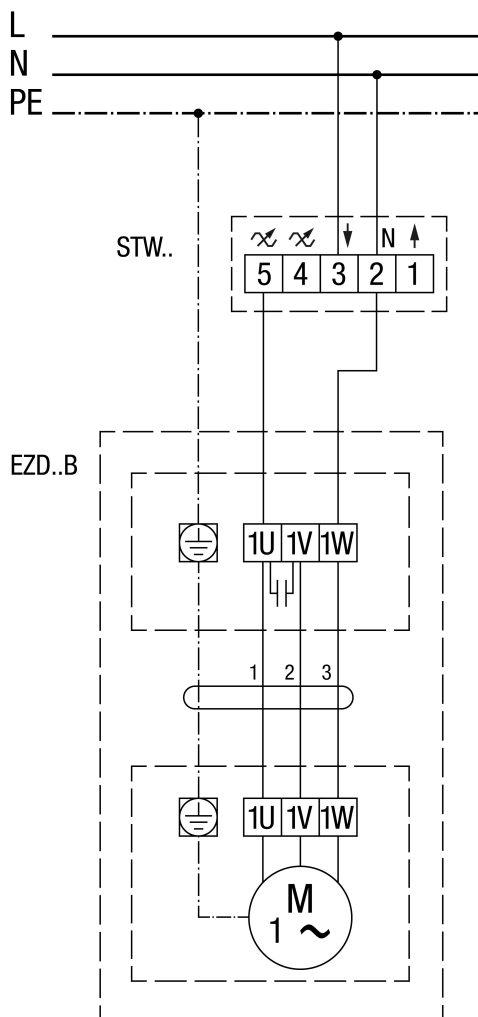

EZD 30/2 B

EZD..B levé otáčky (odvětrání) = standard

EZD..B pravé otáčky (přívod)

EZD 30/2 B

EZD ../. B s regulací otáček STX../STSX...

EZD ..B s regulací otáček STW

EZD 30/2 B

EZD ..B s regulací otáček STX/STSX.. a reverzačním přepínačem UWK 1