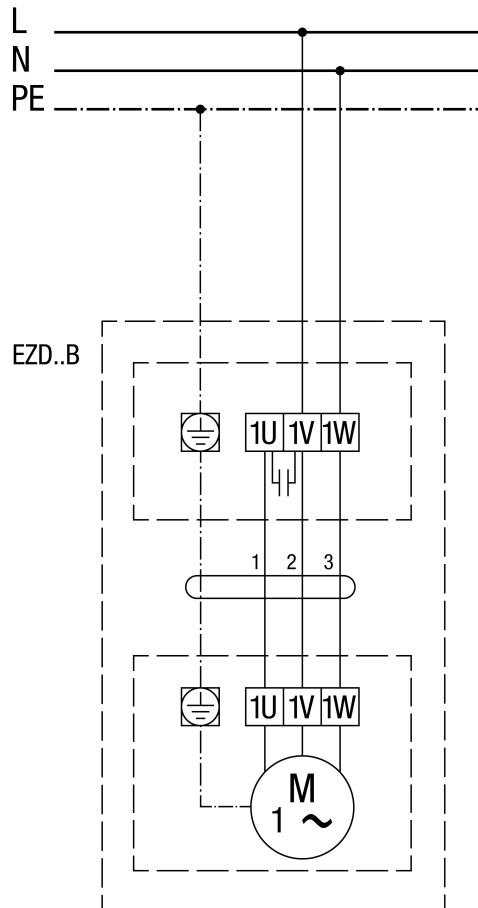

EZD 30/2 B

EZD..B levé otáčky (odvětrání) = standard

EZD..B pravé otáčky (přívod)

EZD 30/2 B

EZD ../. B s regulací otáček STX../STSX...

EZD ..B s regulací otáček STW

EZD 30/2 B

EZD ..B s regulací otáček STX/STSX.. a reverzačním přepínačem UWK 1