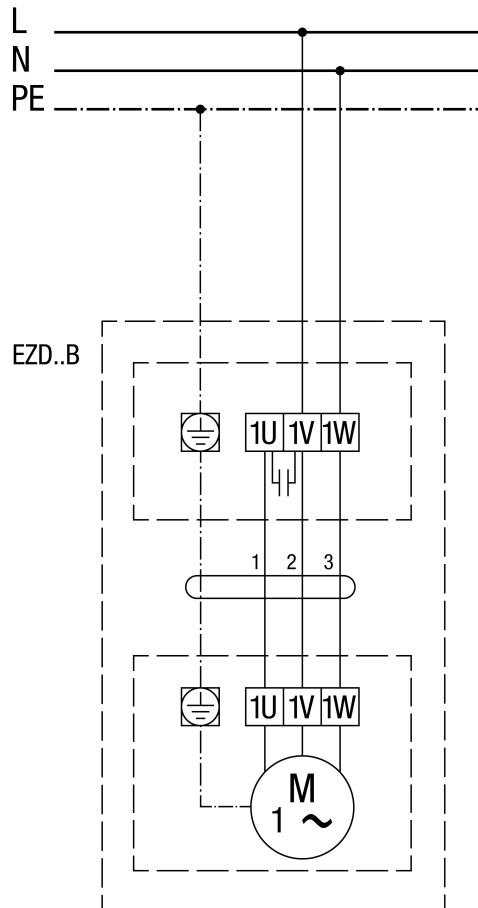

EZD 30/4 B

EZD..B levé otáčky (odvětrání) = standard

EZD..B pravé otáčky (přívod)

EZD 30/4 B

EZD ../. B s regulací otáček STX../STSX...

EZD 30/4 B

EZD ..B s regulací otáček STW

EZD 30/4 B

EZD ..B s regulací otáček STX/STSX.. a reverzačním přepínačem UWK 1