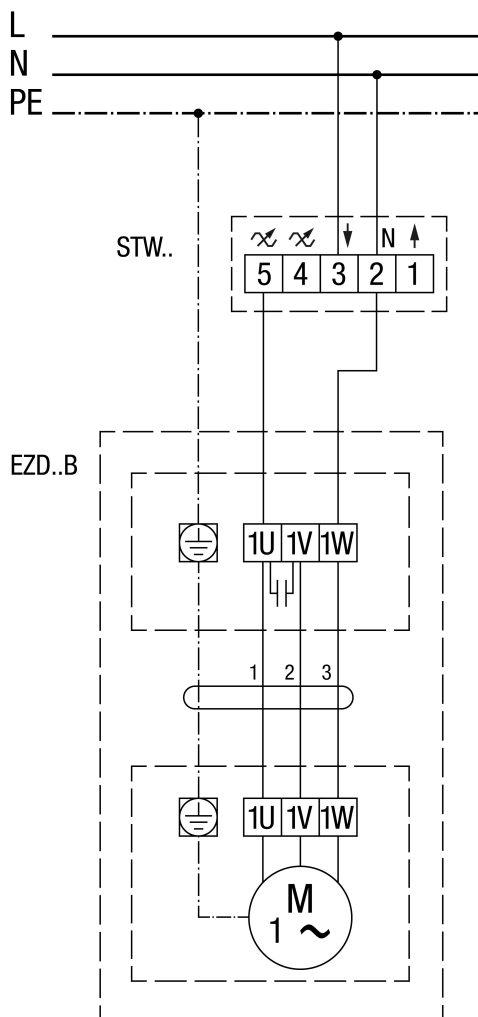

EZD 30/4 B

EZD..B levé otáčky (odvětrání) = standard

EZD..B pravé otáčky (přívod)

EZD 30/4 B

EZD ../. B s regulací otáček STX../STSX...

EZD 30/4 B

EZD ..B s regulací otáček STW

EZD 30/4 B

EZD ..B s regulací otáček STX/STSX.. a reverzačním přepínačem UWK 1