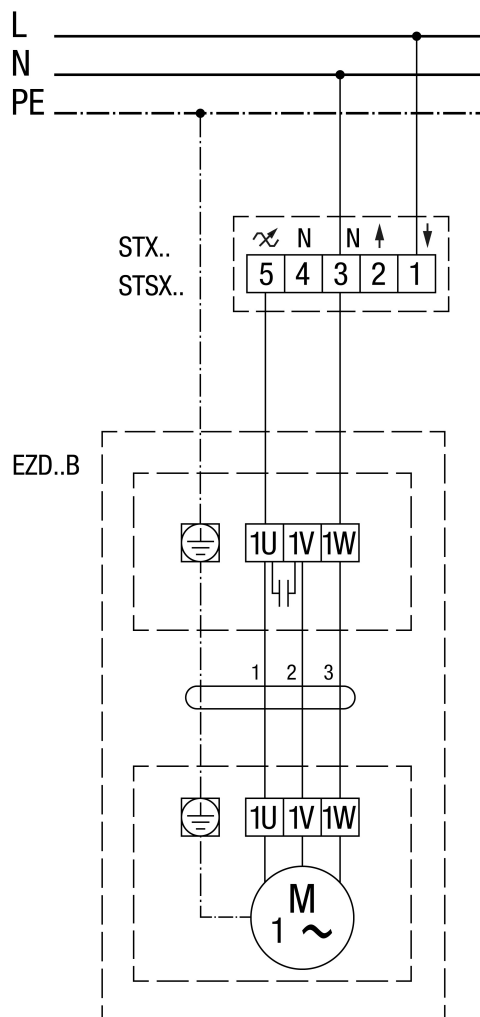

EZD 30/4 B

EZD..B levé otáčky (odvětrání) = standard

EZD..B pravé otáčky (přívod)

EZD 30/4 B

EZD ../. B s regulací otáček STX../STSX...

EZD 30/4 B

EZD ..B s regulací otáček STW

EZD 30/4 B

EZD ..B s regulací otáček STX/STSX.. a reverzačním přepínačem UWK 1