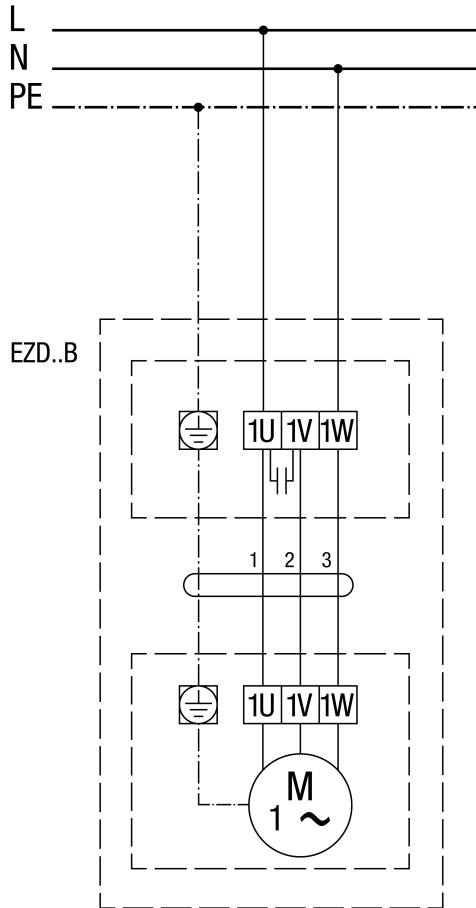

EZD 30/4 B

EZD..B levé otáčky (odvětrání) = standard

EZD..B pravé otáčky (přívod)

EZD 30/4 B

EZD ../. B s regulací otáček STX../STSX...

EZD 30/4 B

EZD ..B s regulací otáček STW

EZD 30/4 B

EZD ..B s regulací otáček STX/STSX.. a reverzačním přepínačem UWK 1