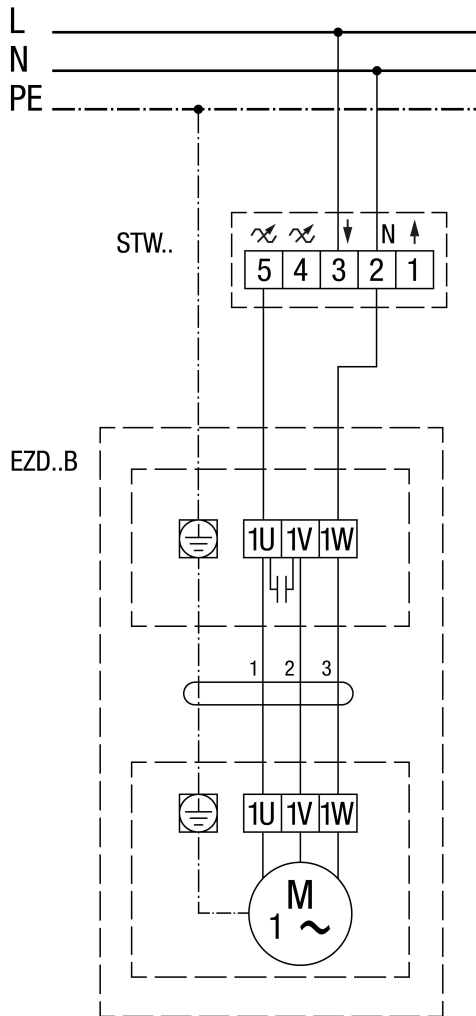

EZD 30/6 B

EZD..B levé otáčky (odvětrání) = standard

EZD..B pravé otáčky (přívod)

EZD 30/6 B

EZD ../. B s regulací otáček STX../STSX...

EZD ..B s regulací otáček STW

EZD ..B s regulací otáček STX/STSX.. a reverzačním přepínačem UWK 1