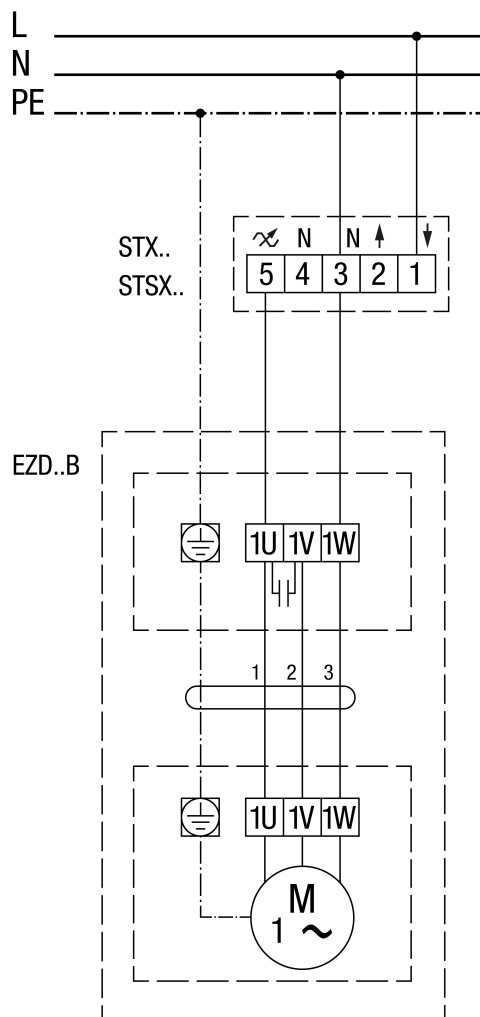

EZD 30/6 B

EZD..B levé otáčky (odvětrání) = standard

EZD..B pravé otáčky (přívod)

EZD 30/6 B

EZD ../. B s regulací otáček STX../STSX...

EZD ..B s regulací otáček STW

EZD ..B s regulací otáček STX/STSX.. a reverzačním přepínačem UWK 1