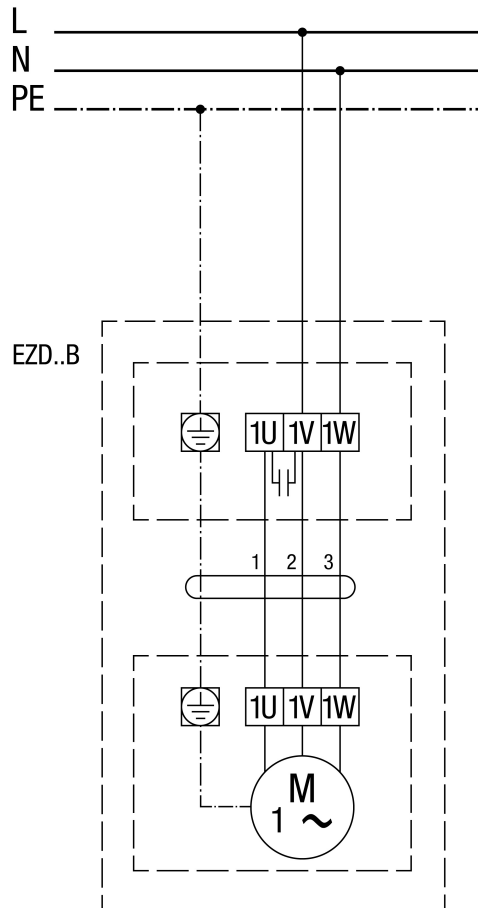

EZD 30/6 B

EZD..B levé otáčky (odvětrání) = standard

EZD..B pravé otáčky (přívod)

EZD 30/6 B

EZD ../. B s regulací otáček STX../STSX...

EZD ..B s regulací otáček STW

EZD ..B s regulací otáček STX/STSX.. a reverzačním přepínačem UWK 1