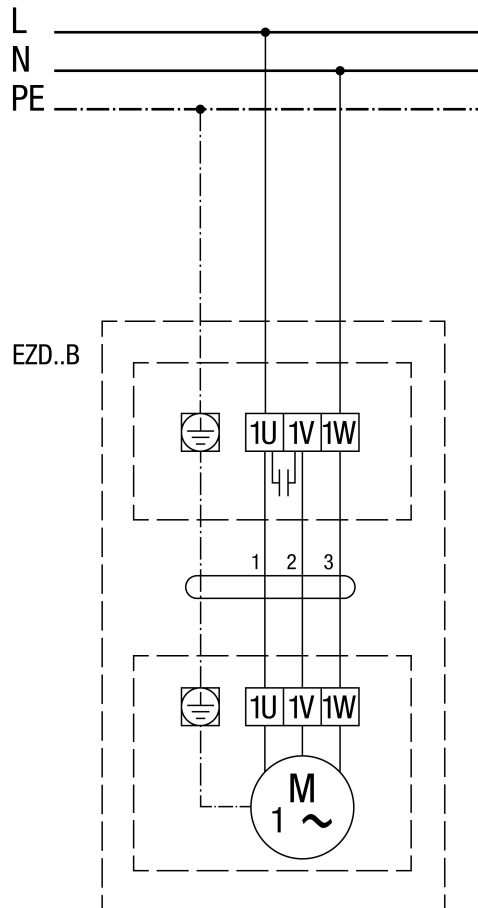

EZD 30/6 B

EZD..B levé otáčky (odvětrání) = standard

EZD..B pravé otáčky (přívod)

EZD 30/6 B

EZD ../. B s regulací otáček STX../STSX...

EZD ..B s regulací otáček STW

EZD ..B s regulací otáček STX/STSX.. a reverzačním přepínačem UWK 1