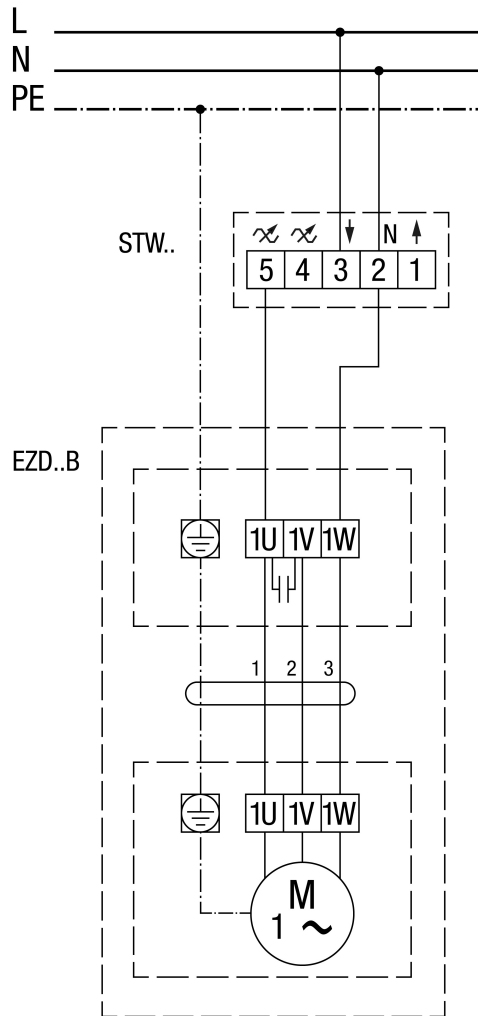

EZD 35/4 B

EZD..B levé otáčky (odvětrání) = standard

EZD..B pravé otáčky (přívod)

EZD 35/4 B

EZD ../. B s regulací otáček STX../STSX...

EZD 35/4 B

EZD ..B s regulací otáček STW

EZD 35/4 B

EZD ..B s regulací otáček STX/STSX.. a reverzačním přepínačem UWK 1