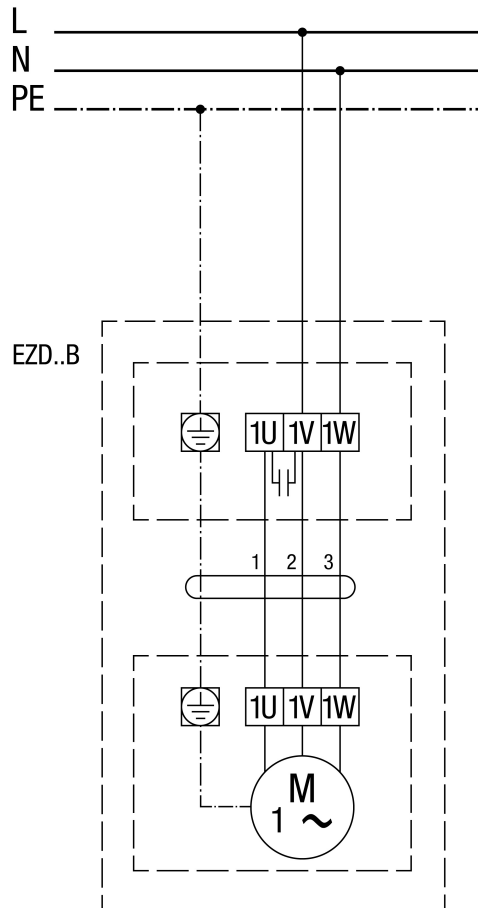

EZD 35/4 B

EZD..B levé otáčky (odvětrání) = standard

EZD..B pravé otáčky (přívod)

EZD 35/4 B

EZD ../. B s regulací otáček STX../STSX...

EZD 35/4 B

EZD ..B s regulací otáček STW

EZD 35/4 B

EZD ..B s regulací otáček STX/STSX.. a reverzačním přepínačem UWK 1