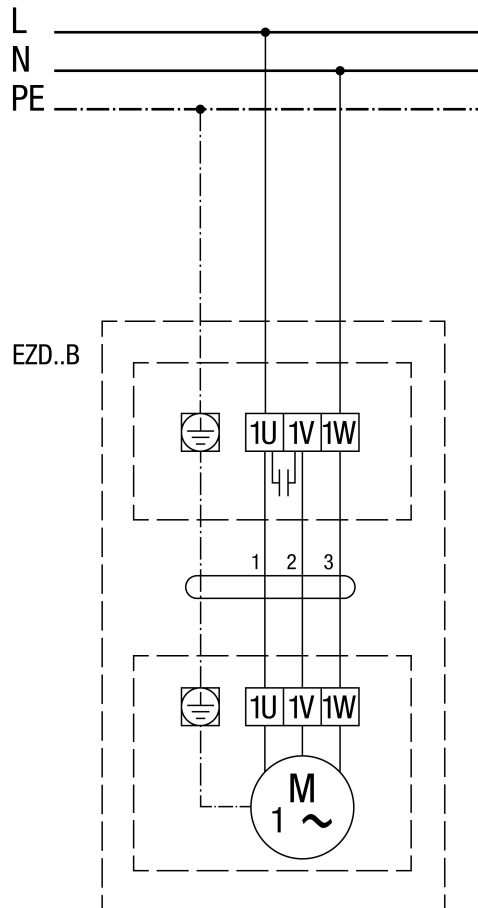

EZD 35/4 B

EZD..B levé otáčky (odvětrání) = standard

EZD..B pravé otáčky (přívod)

EZD 35/4 B

EZD ../. B s regulací otáček STX../STSX...

EZD 35/4 B

EZD ..B s regulací otáček STW

EZD 35/4 B

EZD ..B s regulací otáček STX/STSX.. a reverzačním přepínačem UWK 1