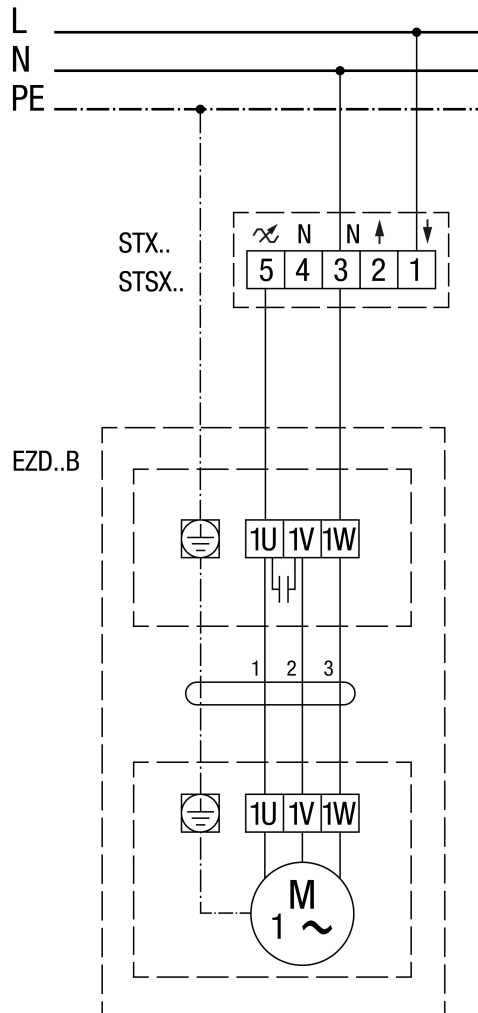

EZD 35/4 B

EZD..B levé otáčky (odvětrání) = standard

EZD..B pravé otáčky (přívod)

EZD 35/4 B

EZD ../. B s regulací otáček STX../STSX...

EZD 35/4 B

EZD ..B s regulací otáček STW

EZD 35/4 B

EZD ..B s regulací otáček STX/STSX.. a reverzačním přepínačem UWK 1