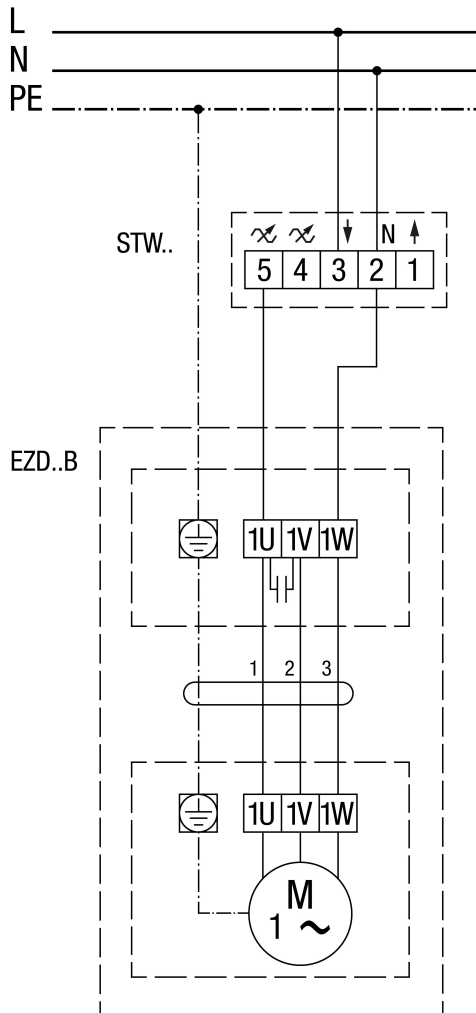

EZD..B levé otáčky (odvětrání) = standard

EZD..B pravé otáčky (přívod)

EZD 40/4 B

EZD ../. B s regulací otáček STX../STSX...

EZD ..B s regulací otáček STW

EZD 40/4 B

EZD ..B s regulací otáček STX/STSX.. a reverzačním přepínačem UWK 1