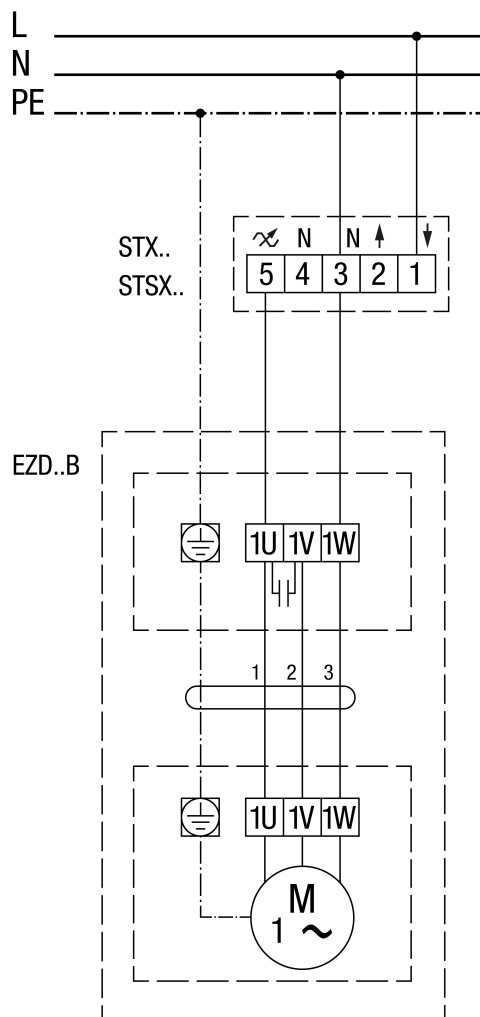

EZD..B levé otáčky (odvětrání) = standard

EZD..B pravé otáčky (přívod)

EZD 40/4 B

EZD ../. B s regulací otáček STX../STSX...

EZD ..B s regulací otáček STW

EZD 40/4 B

EZD ..B s regulací otáček STX/STSX.. a reverzačním přepínačem UWK 1