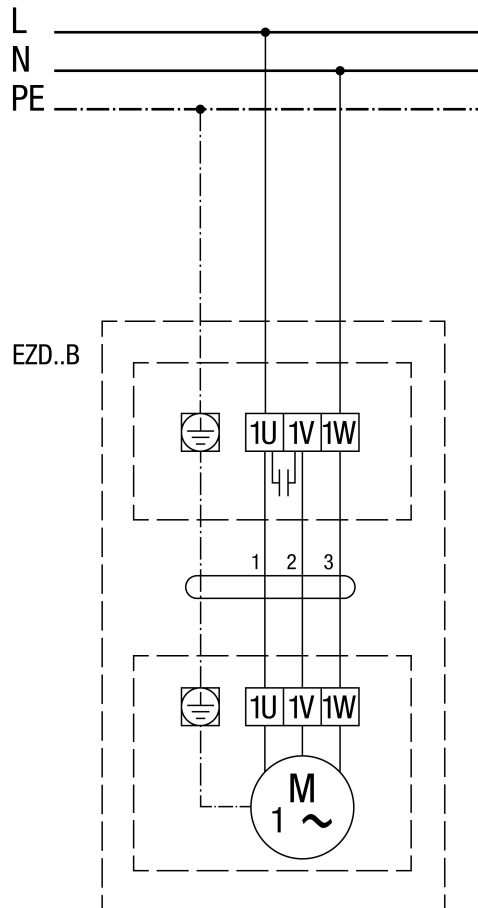

EZD..B levé otáčky (odvětrání) = standard

EZD..B pravé otáčky (přívod)

EZD 40/4 B

EZD ../. B s regulací otáček STX../STSX...

EZD ..B s regulací otáček STW

EZD 40/4 B

EZD ..B s regulací otáček STX/STSX.. a reverzačním přepínačem UWK 1