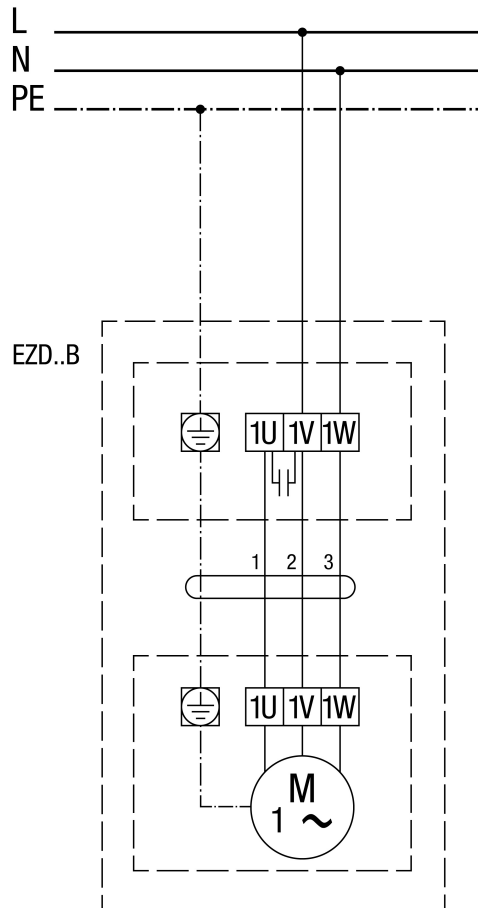

EZD..B levé otáčky (odvětrání) = standard

EZD..B pravé otáčky (přívod)

EZD 40/4 B

EZD ../. B s regulací otáček STX../STSX...

EZD ..B s regulací otáček STW

EZD 40/4 B

EZD ..B s regulací otáček STX/STSX.. a reverzačním přepínačem UWK 1