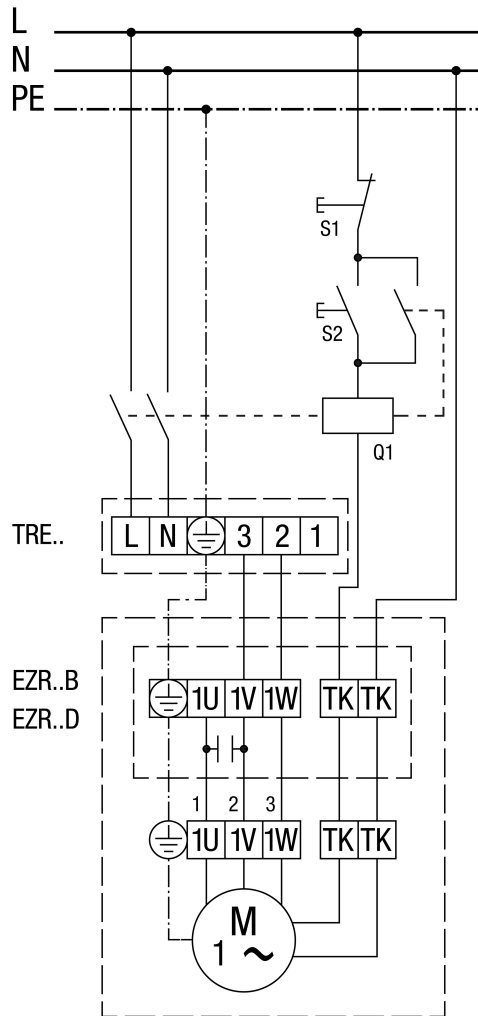

S 5-stupňovým transformátorem TRE...

S motorovou ochranou MVE 10-1

MVE 10-1 nelze pro EZR 25/4D, EZR 30/6B a EZR 35/6B.

S regulací otáček STX / STSX a ochranou motoru MVE 10-1

MVE 10-1 nelze pro EZR 25/4D, EZR 30/6B a EZR 35/6B.

S 5-stupňovým transformátorem TRE... a ochranou motoru MVE 10-1

MVE 10-1 nelze pro EZR 25/4D, EZR 30/6B a EZR 35/6B.

Se stykačem

S regulací otáček STX / STSX