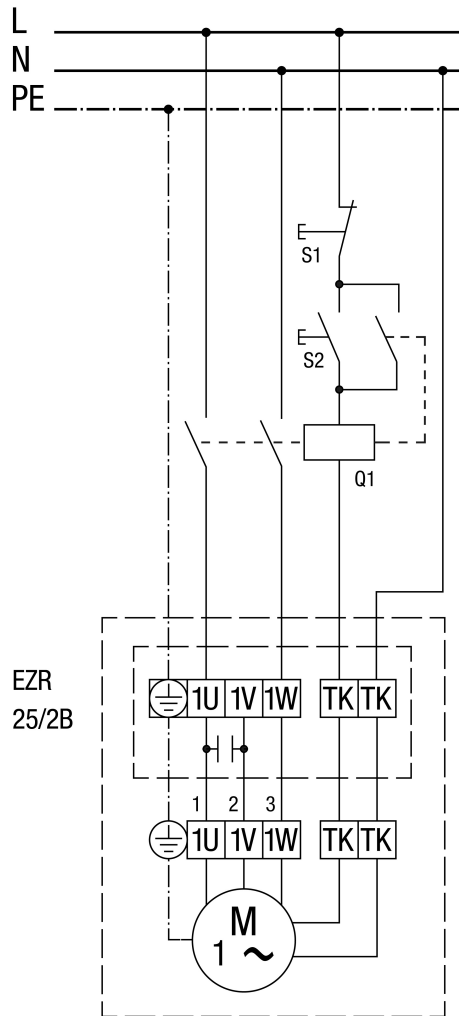

Se stykačem

S motorovou ochranou MVE 10-1

MVE 10-1 nelze pro EZR 25/4D, EZR 30/6B a EZR 35/6B.

S regulací otáček STX / STSX

S 5-stupňovým transformátorem TRE... a ochranou motoru MVE 10-1

S 5-stupňovým transformátorem TRE...

S 5-stupňovým transformátorem TRE... a ochranou motoru MVE 10-1

MVE 10-1 nelze pro EZR 25/4D, EZR 30/6B a EZR 35/6B.