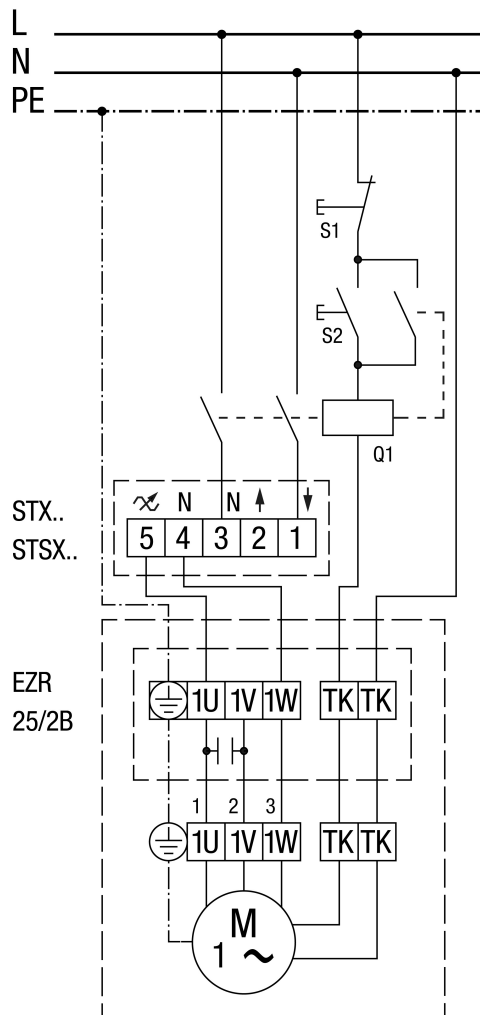

Se stykačem

S motorovou ochranou MVE 10-1

MVE 10-1 nelze pro EZR 25/4D, EZR 30/6B a EZR 35/6B.

S regulací otáček STX / STSX

S 5-stupňovým transformátorem TRE... a ochranou motoru MVE 10-1

S 5-stupňovým transformátorem TRE...

S 5-stupňovým transformátorem TRE... a ochranou motoru MVE 10-1

MVE 10-1 nelze pro EZR 25/4D, EZR 30/6B a EZR 35/6B.