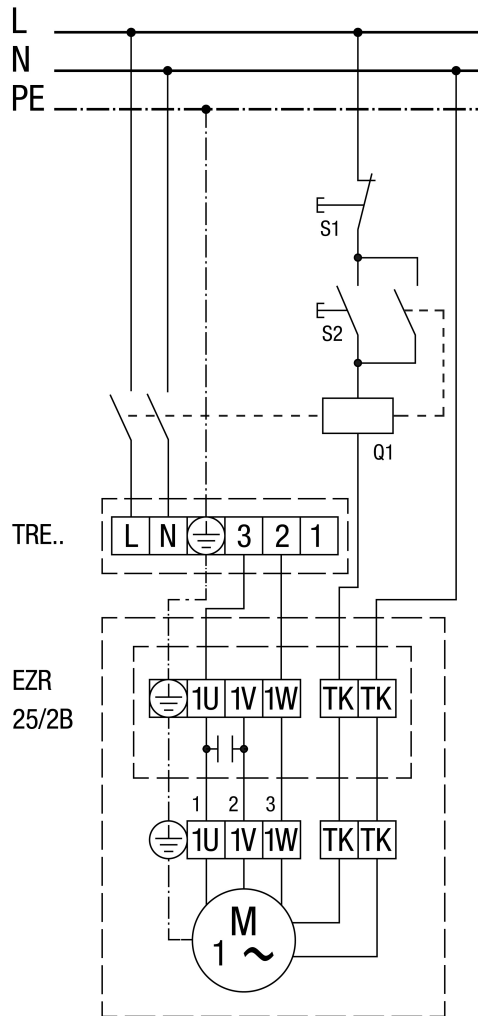

Se stykačem

S motorovou ochranou MVE 10-1

MVE 10-1 nelze pro EZR 25/4D, EZR 30/6B a EZR 35/6B.

S regulací otáček STX / STSX

S 5-stupňovým transformátorem TRE... a ochranou motoru MVE 10-1

S 5-stupňovým transformátorem TRE...

S 5-stupňovým transformátorem TRE... a ochranou motoru MVE 10-1

MVE 10-1 nelze pro EZR 25/4D, EZR 30/6B a EZR 35/6B.