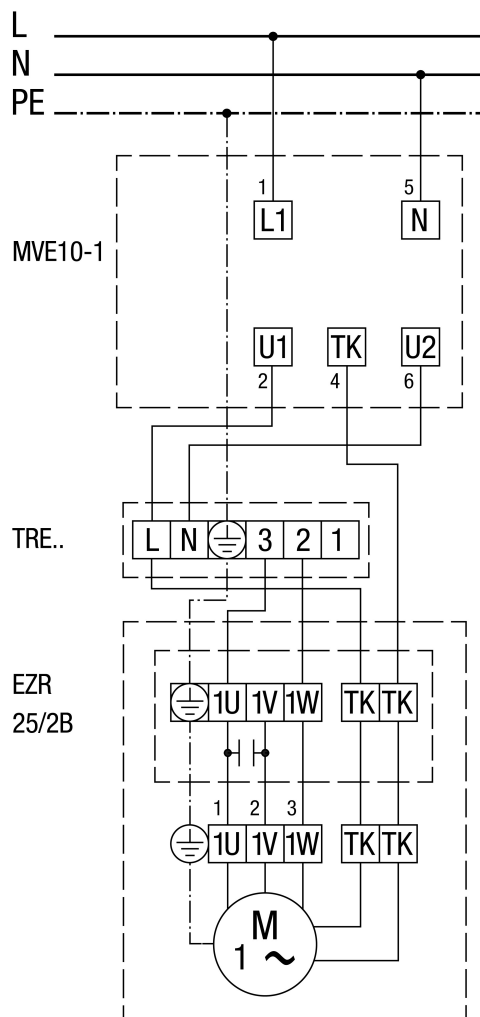

Se stykačem

S motorovou ochranou MVE 10-1

MVE 10-1 nelze pro EZR 25/4D, EZR 30/6B a EZR 35/6B.

S regulací otáček STX / STSX

S 5-stupňovým transformátorem TRE... a ochranou motoru MVE 10-1

S 5-stupňovým transformátorem TRE...

S 5-stupňovým transformátorem TRE... a ochranou motoru MVE 10-1

MVE 10-1 nelze pro EZR 25/4D, EZR 30/6B a EZR 35/6B.