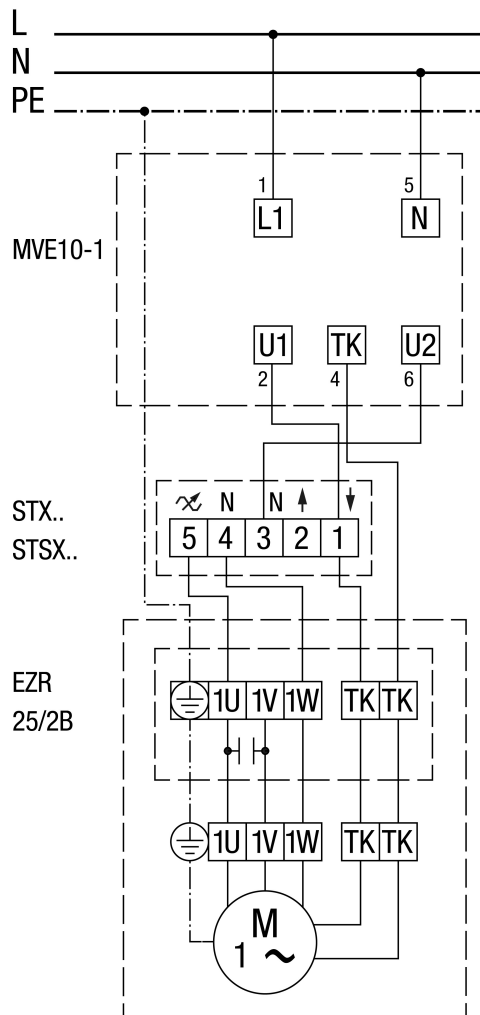

Se stykačem

S motorovou ochranou MVE 10-1

MVE 10-1 nelze pro EZR 25/4D, EZR 30/6B a EZR 35/6B.

S regulací otáček STX / STSX

S 5-stupňovým transformátorem TRE... a ochranou motoru MVE 10-1

S 5-stupňovým transformátorem TRE...

S 5-stupňovým transformátorem TRE... a ochranou motoru MVE 10-1

MVE 10-1 nelze pro EZR 25/4D, EZR 30/6B a EZR 35/6B.