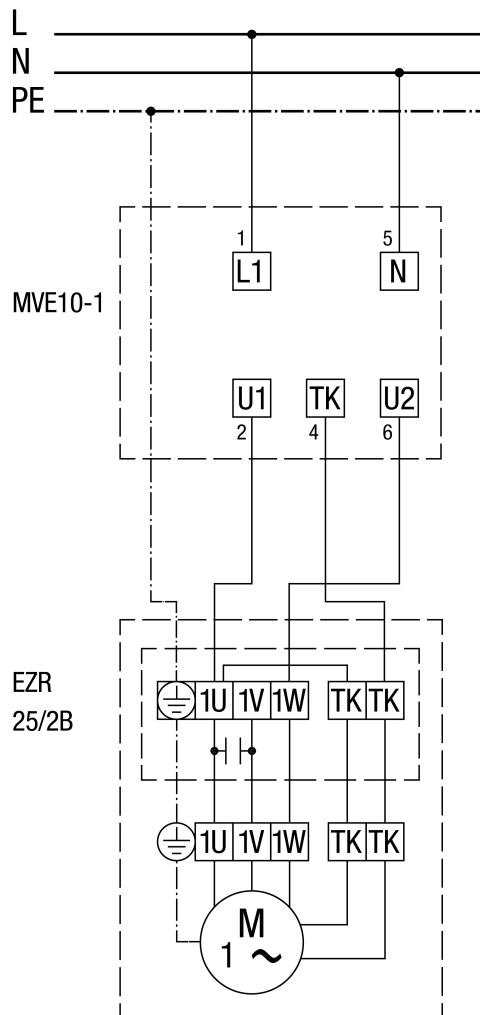

Se stykačem

S motorovou ochranou MVE 10-1

MVE 10-1 nelze pro EZR 25/4D, EZR 30/6B a EZR 35/6B.

S regulací otáček STX / STSX

S 5-stupňovým transformátorem TRE... a ochranou motoru MVE 10-1

S 5-stupňovým transformátorem TRE...

S 5-stupňovým transformátorem TRE... a ochranou motoru MVE 10-1

MVE 10-1 nelze pro EZR 25/4D, EZR 30/6B a EZR 35/6B.