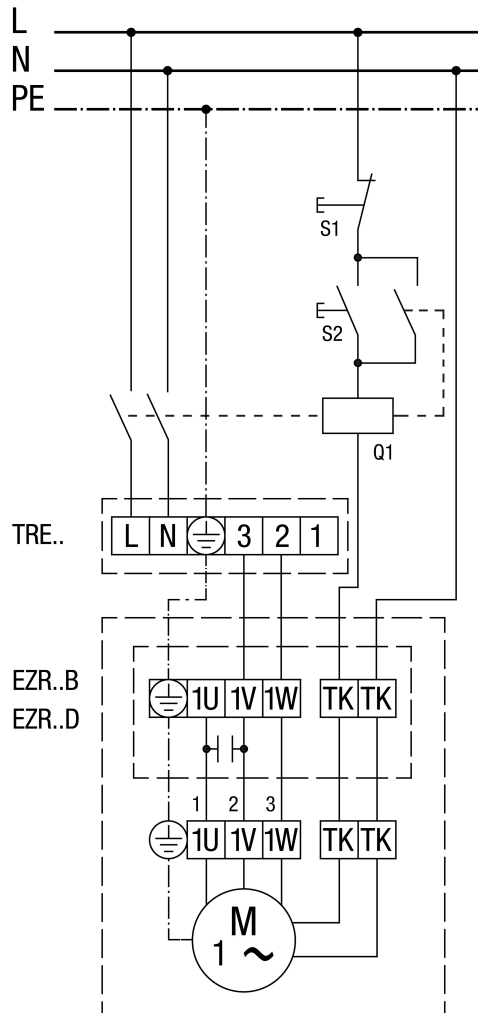

S 5-stupňovým transformátorem TRE...

S motorovou ochranou MVE 10-1

MVE 10-1 nelze pro EZR 25/4D, EZR 30/6B a EZR 35/6B.

S regulací otáček STX / STSX a ochranou motoru MVE 10-1

MVE 10-1 nelze pro EZR 25/4D, EZR 30/6B a EZR 35/6B.

S 5-stupňovým transformátorem TRE... a ochranou motoru MVE 10-1

MVE 10-1 nelze pro EZR 25/4D, EZR 30/6B a EZR 35/6B.

Se stykačem

S regulací otáček STX / STSX