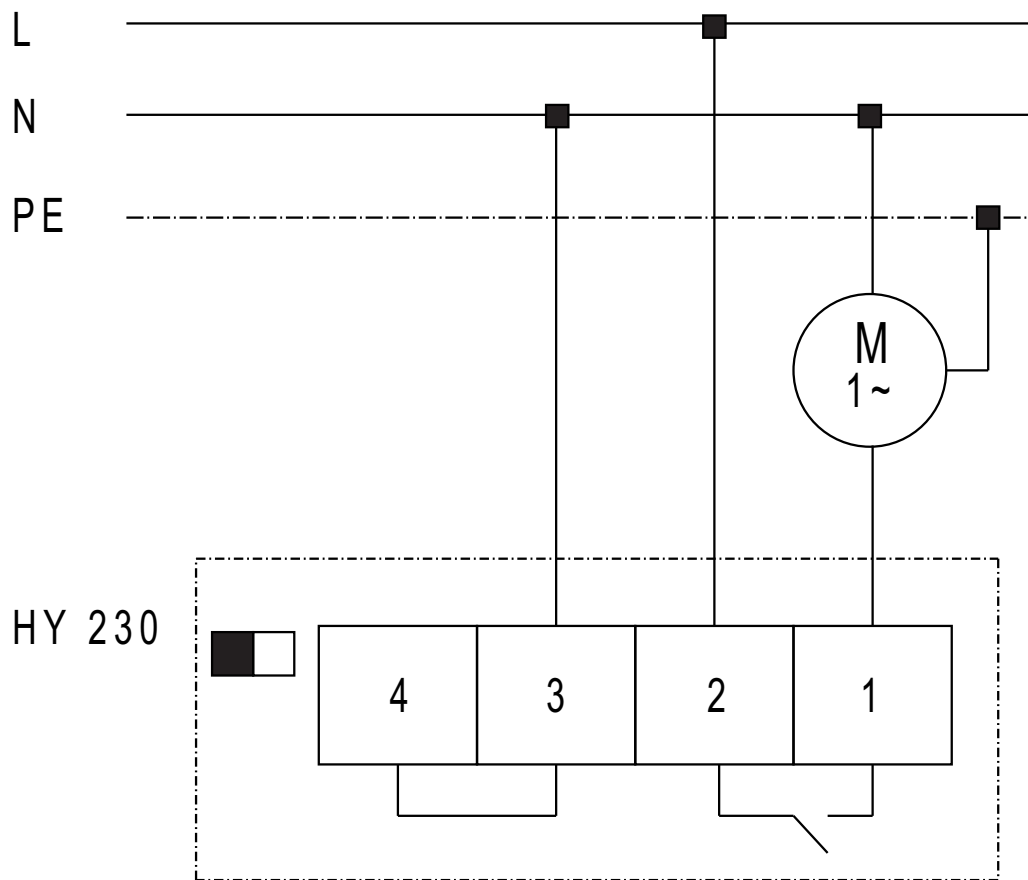

HY 230 I

max. 230 V 50/60 Hz
 Svorka 1 = 230 V AC- μ -10(4)A
 Poloha spínače pro zvlhčování: bílá / černá
 Poloha spínače pro odvlhčování: černá / bílá