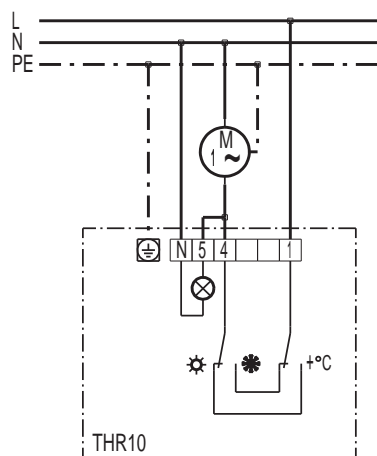

THR 10

THR 10 s ventilátorem

THR 10 - Prostorový termostat s kontrolním světlem a přepínačem léto-zima
M1 - Ventilátor
