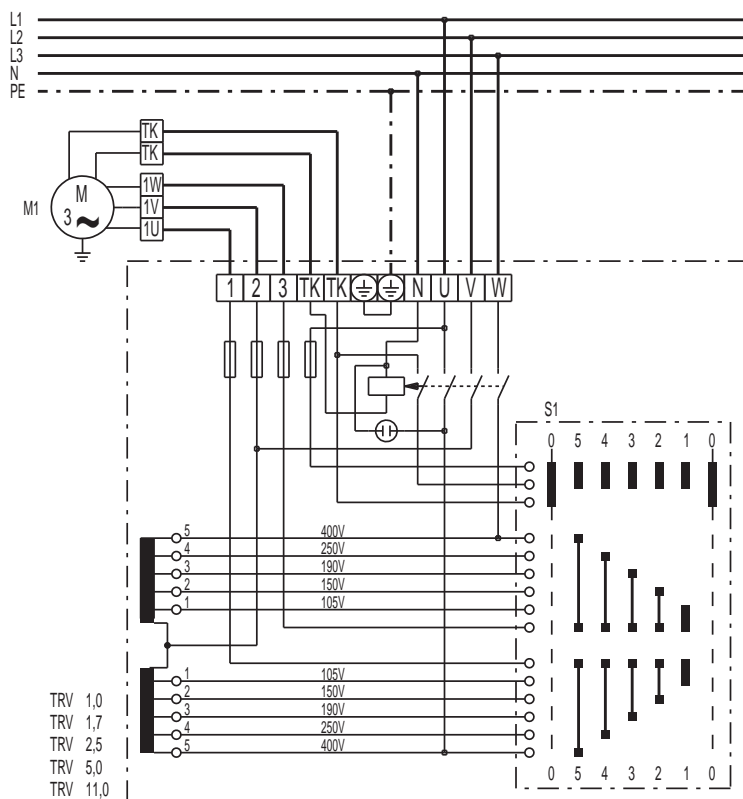

TRV 1 / 1,7 / 2,5 / 5 / 11

S1 Spínač: Zap / Vyp

M1 Ventilátor (třířázový motor)