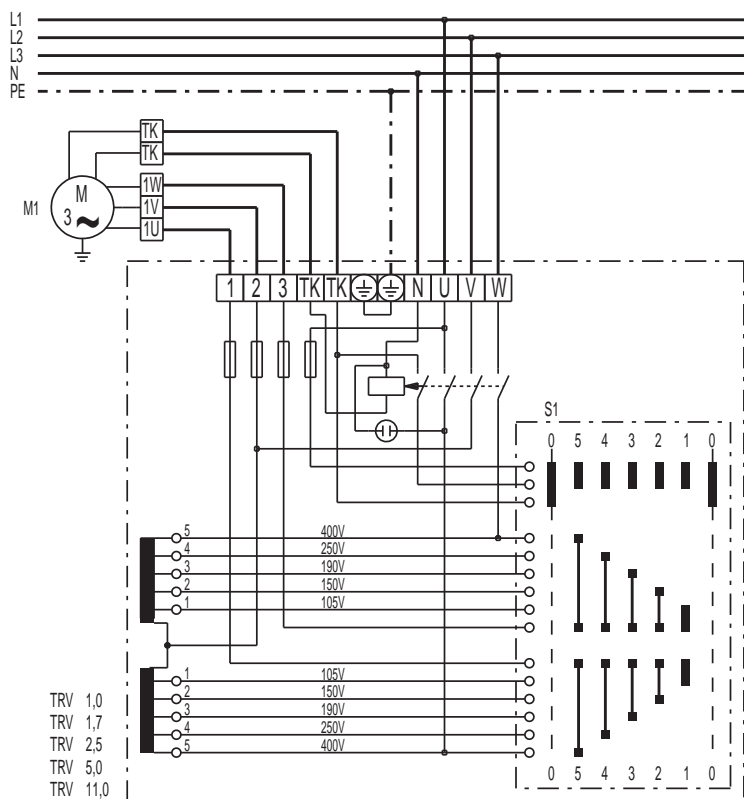

TRV 1,0-1

TRV 1 / 1,7 / 2,5 / 5 / 11

S1 Spínač: Zap / Vyp

M1 Ventilátor (třífázový motor)