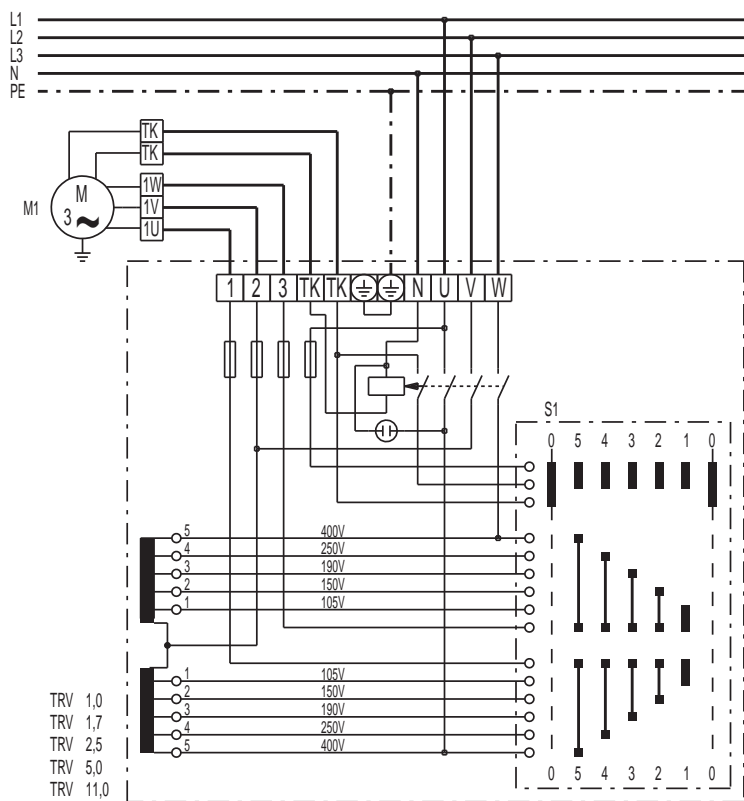

# TRV 1,7-1

## TRV 1 / 1,7 / 2,5 / 5 / 11

S1 Spínač: Zap / Vyp

M1 Ventilátor (třífázový motor)